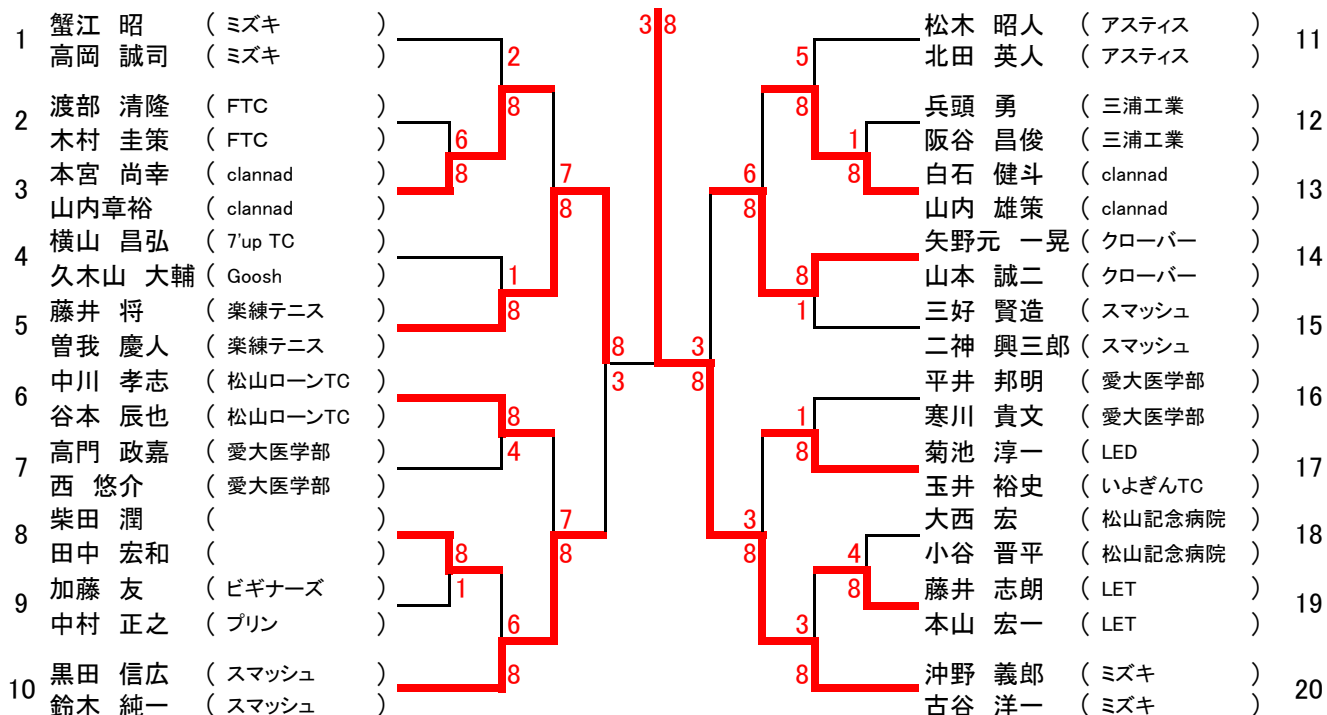

男子 Beginner