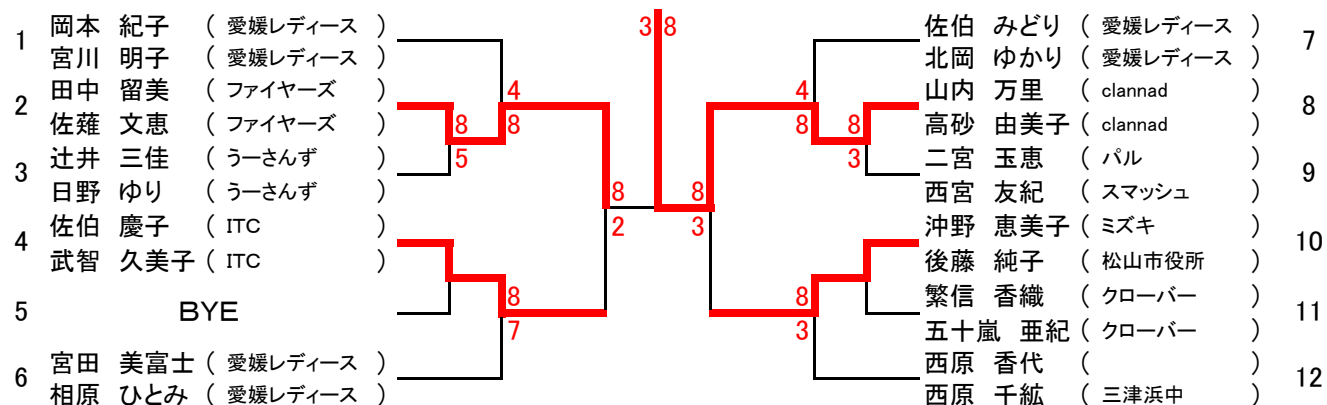

女子 Beginner