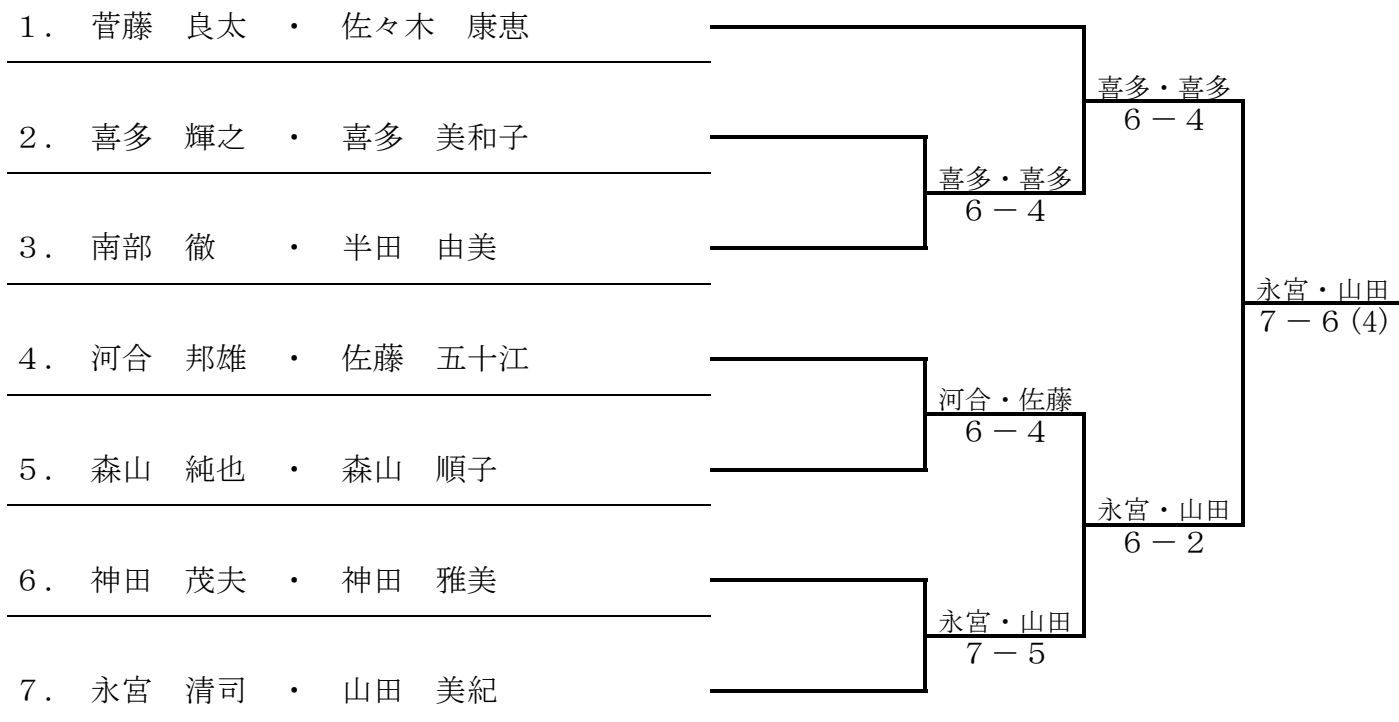

★★ 2009年 フリンスカップ ★★

<ミックスダブルス：2位トーナメント> 3月28日(土) 越前市中央公園テニスコート