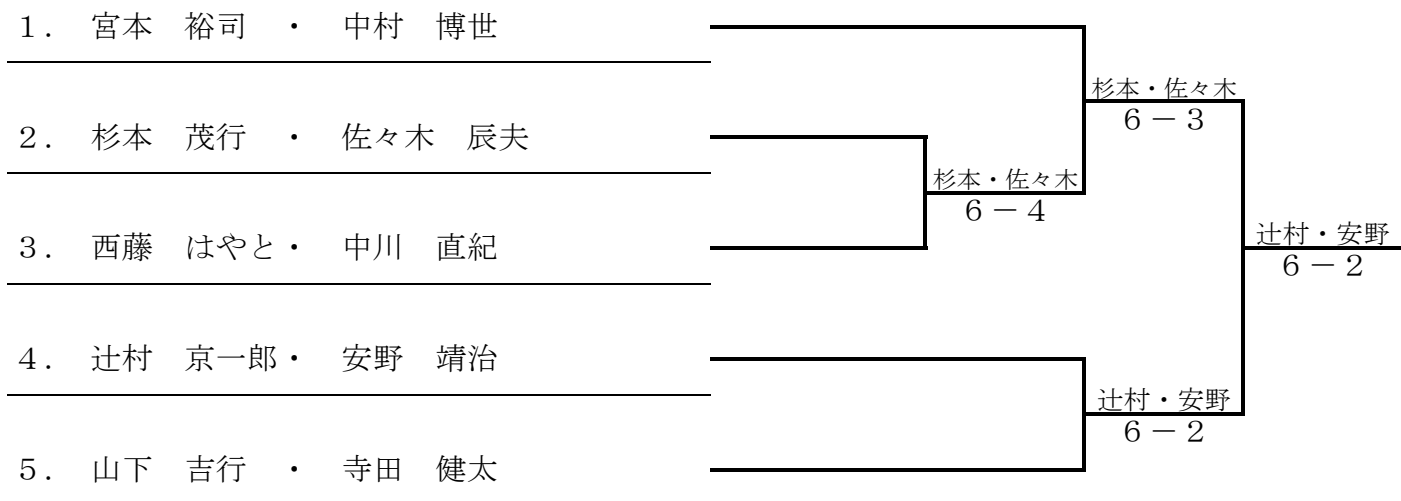

★★ 2009年 フリンスカップ ★★

<男子ダブルス：2位トーナメント> 3月29日（日） 越前市中央公園テニスコート