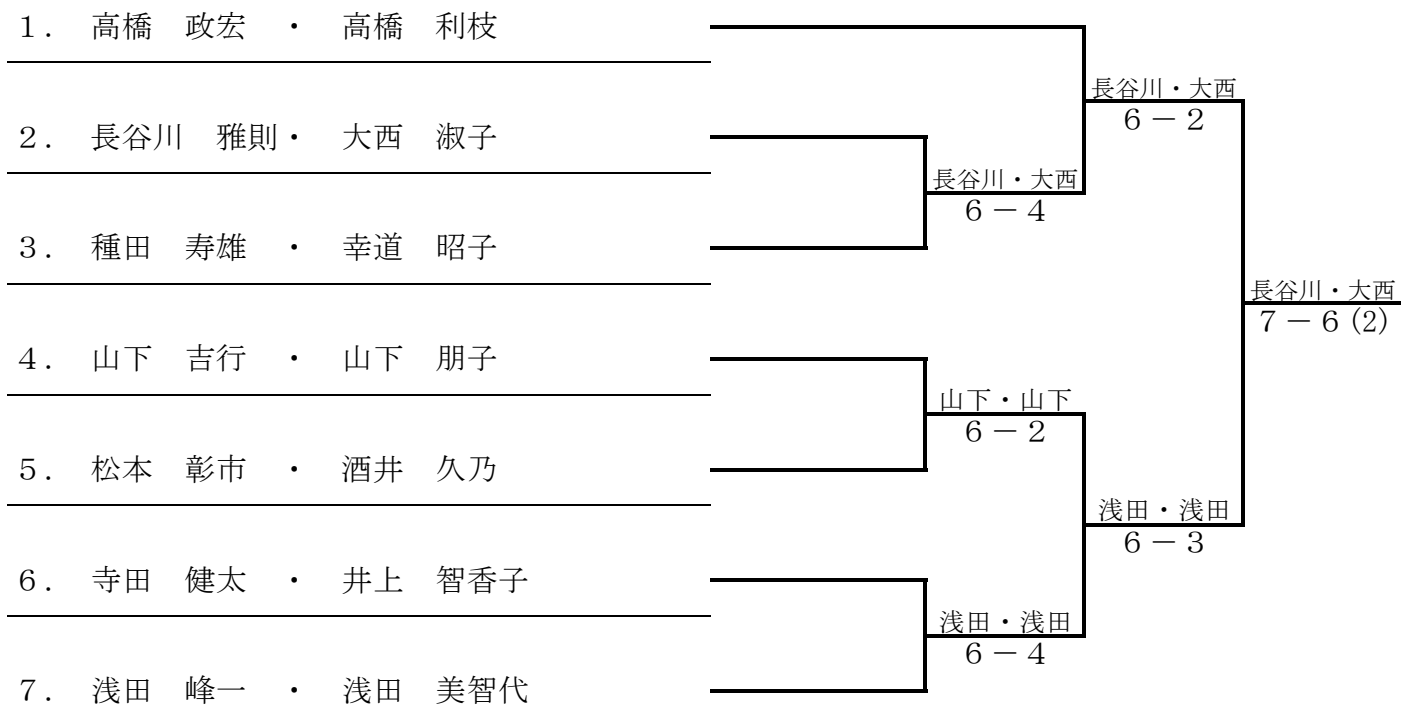

★★ 2009年 フリンスカップ ★★

<ミックスダブルス：1位トーナメント> 3月28日(土) 越前市中央公園テニスコート

★★ 2009年 フリンスカップ ★★

<ミックスダブルス：2位トーナメント> 3月28日(土) 越前市中央公園テニスコート

★★ 2009年 フリンスカップ ★★

<ミックスダブルス：3位トーナメント> 3月28日(土) 越前市中央公園テニスコート

★★ 2009年 フリンスカップ ★★