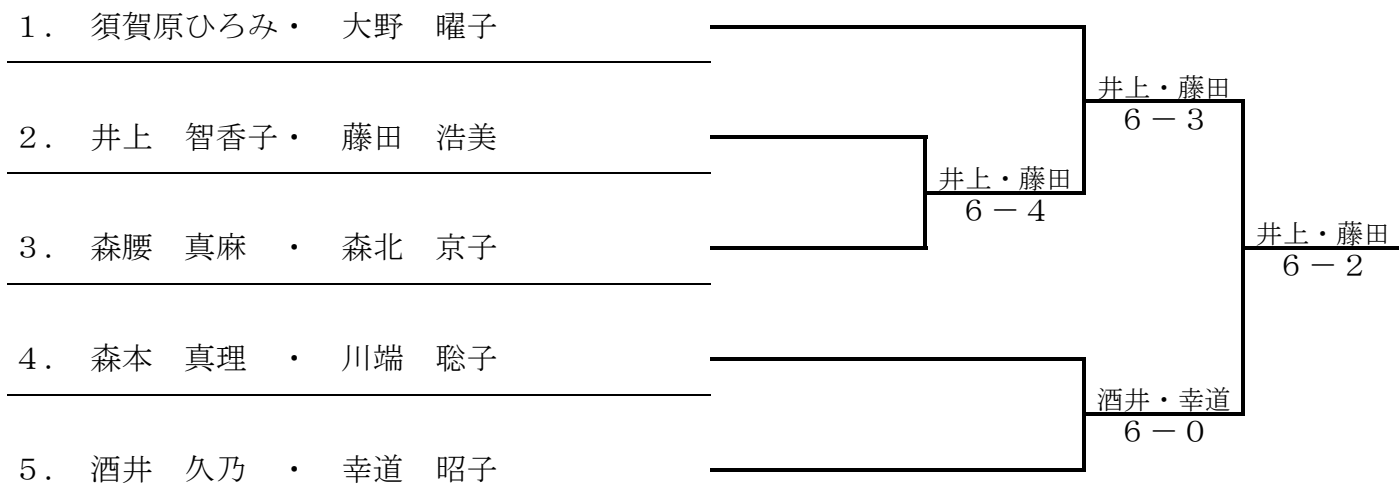

★★ 2009年 フリンスカップ ★★

<女子ダブルス：2位トーナメント> 3月29日（日） 越前市中央公園テニスコート