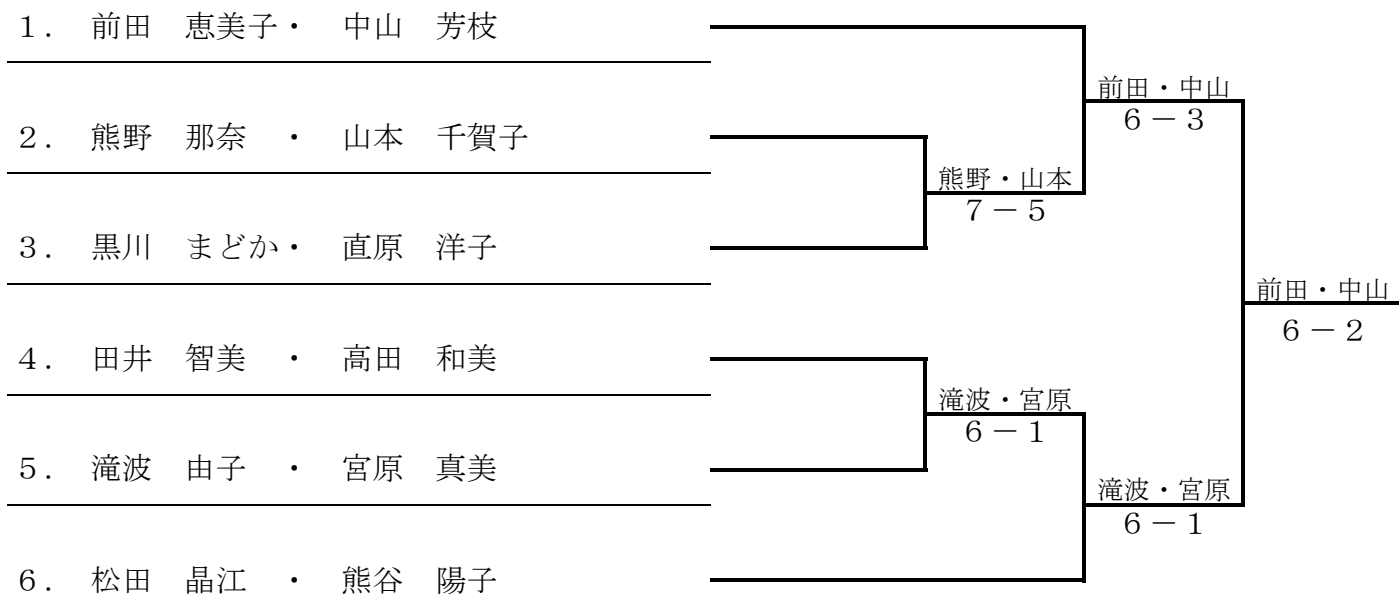

<男子ダブルス：1位トーナメント> 3月29日（日） 越前市中央公園テニスコート

★★ 2009年 フリンスカップ ★★

<男子ダブルス：2位トーナメント> 3月29日（日） 越前市中央公園テニスコート

★★ 2009年 フリンスカップ ★★

<男子ダブルス：3位トーナメント> 3月29日（日） 越前市中央公園テニスコート

★★ 2009年 フリンスカップ ★★

<女子ダブルス：1位トーナメント> 3月29日（日） 越前市中央公園テニスコート