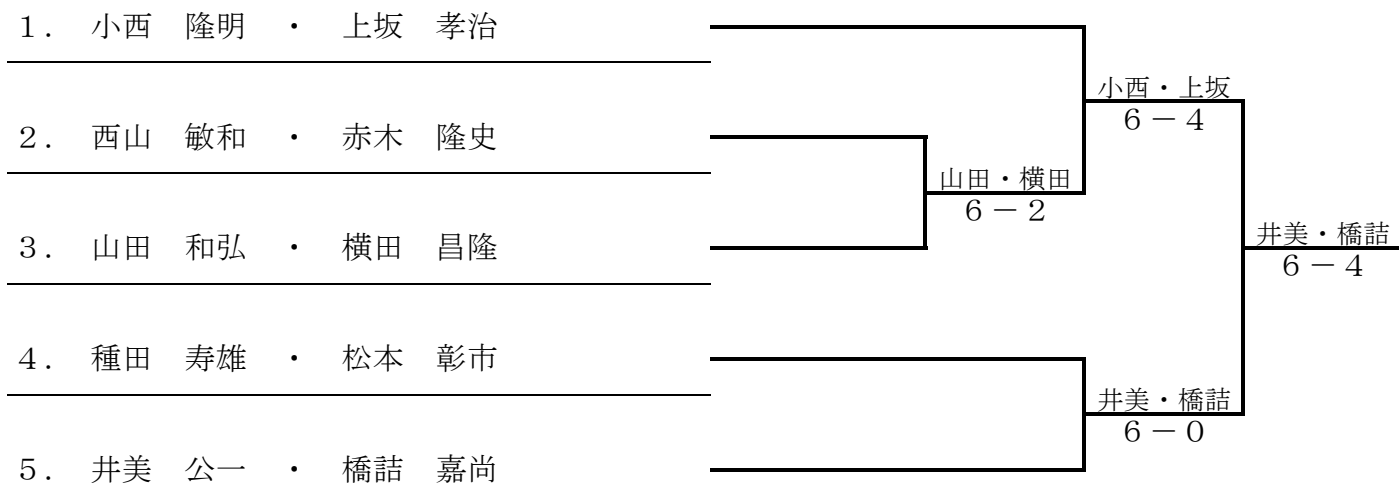

<男子ダブルス：1位トーナメント> 3月29日（日） 越前市中央公園テニスコート

★★ 2009年 フリンスカップ ★★

<男子ダブルス：2位トーナメント> 3月29日（日） 越前市中央公園テニスコート

★★ 2009年 フリンスカップ ★★

<男子ダブルス：3位トーナメント> 3月29日（日） 越前市中央公園テニスコート

★★ 2009年 フリンスカップ ★★

<女子ダブルス：1位トーナメント> 3月29日（日） 越前市中央公園テニスコート