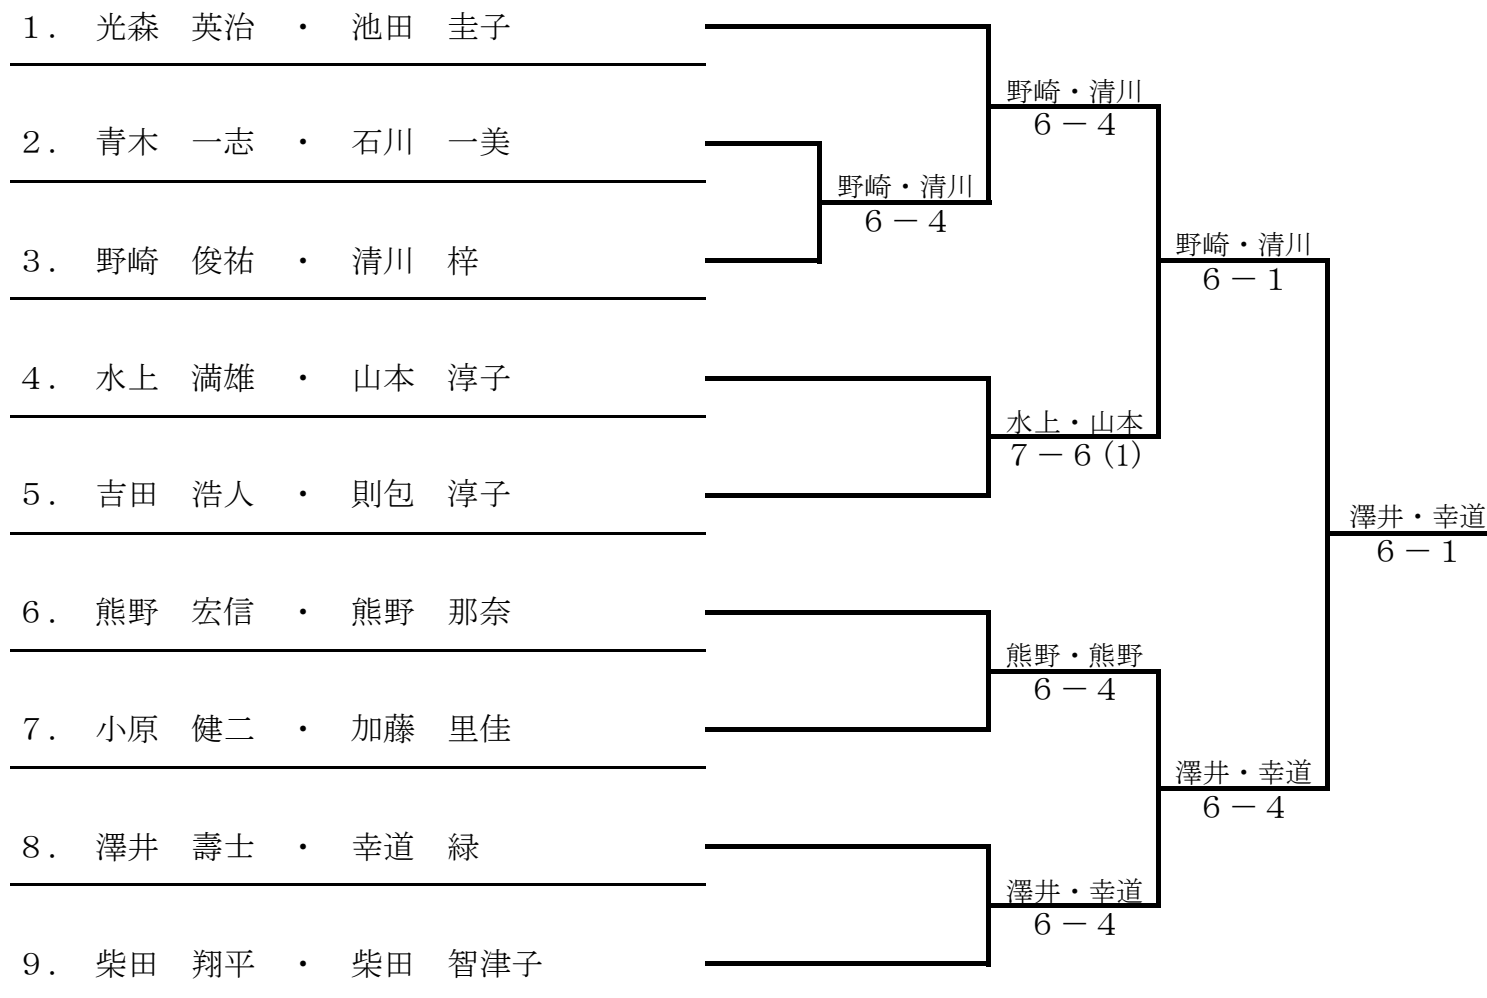

★★ 2009年 フリンスカップ ★★

<ミックスダブルス：1位トーナメント> 3月28日(土) 越前市中央公園テニスコート