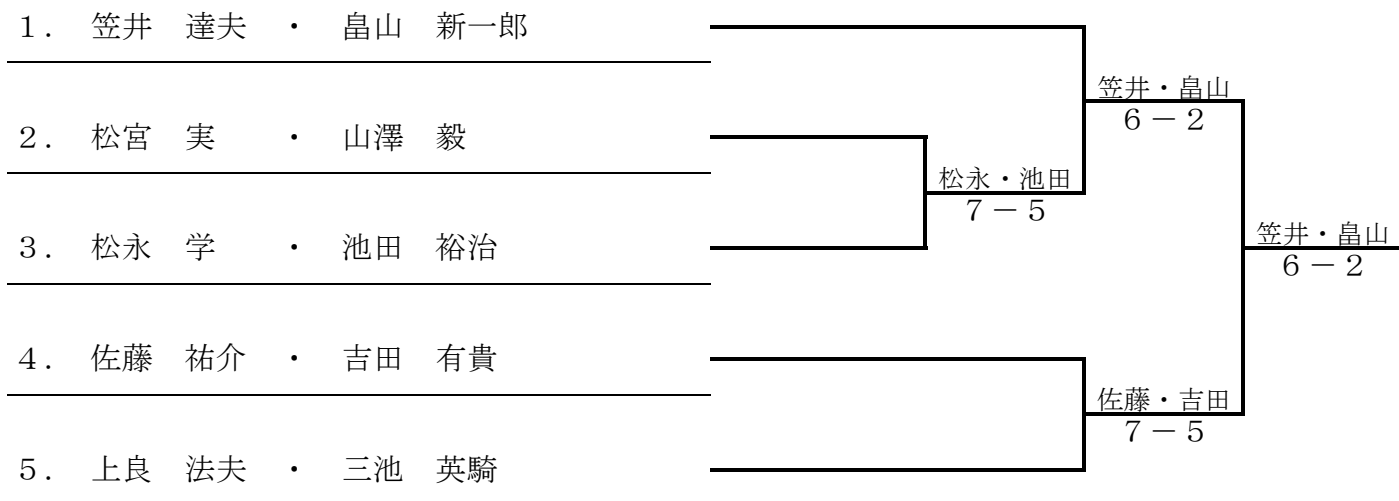

★★ 2009年 フリンスカップ ★★

<ミックスダブルス：1位トーナメント> 3月28日(土) 越前市中央公園テニスコート

★★ 2009年 フリンスカップ ★★

<ミックスダブルス：2位トーナメント> 3月28日(土) 越前市中央公園テニスコート

★★ 2009年 フリンスカップ ★★

<ミックスダブルス：3位トーナメント> 3月28日(土) 越前市中央公園テニスコート

★★ 2009年 フリンスカップ ★★

<男子ダブルス：1位トーナメント> 3月29日（日） 越前市中央公園テニスコート

★★ 2009年 フリンスカップ ★★

<男子ダブルス：2位トーナメント> 3月29日（日） 越前市中央公園テニスコート

★★ 2009年 フリンスカップ ★★

<男子ダブルス：3位トーナメント> 3月29日（日） 越前市中央公園テニスコート

★★ 2009年 フリンスカップ ★★

<女子ダブルス：1位トーナメント> 3月29日（日） 越前市中央公園テニスコート