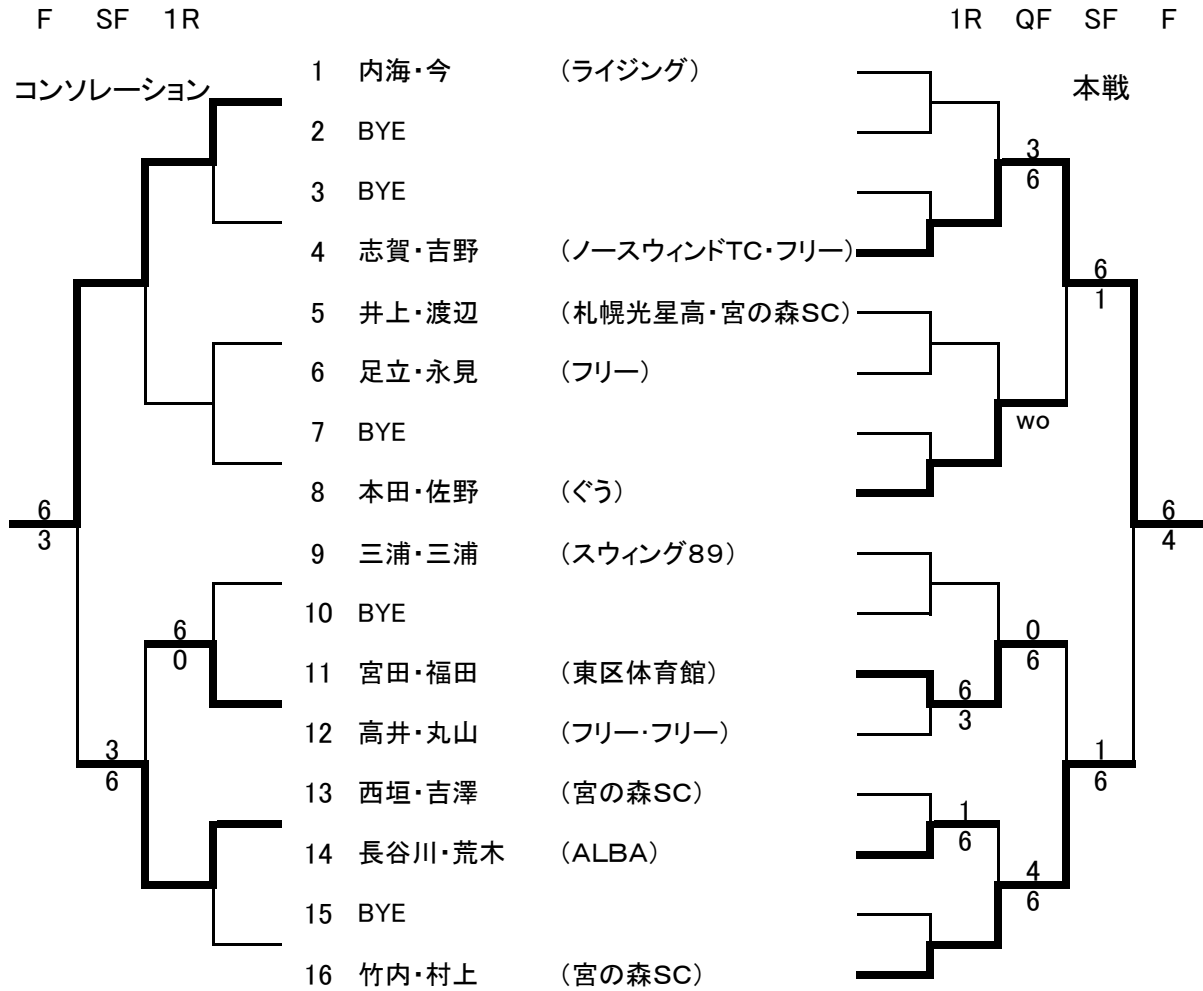

男子オープンクラス

男子レギュラークラス

F SF QF 1R

1R 2R QF SF F

コンソレーション

本戦

男子ビギナークラス

女子オープンクラス