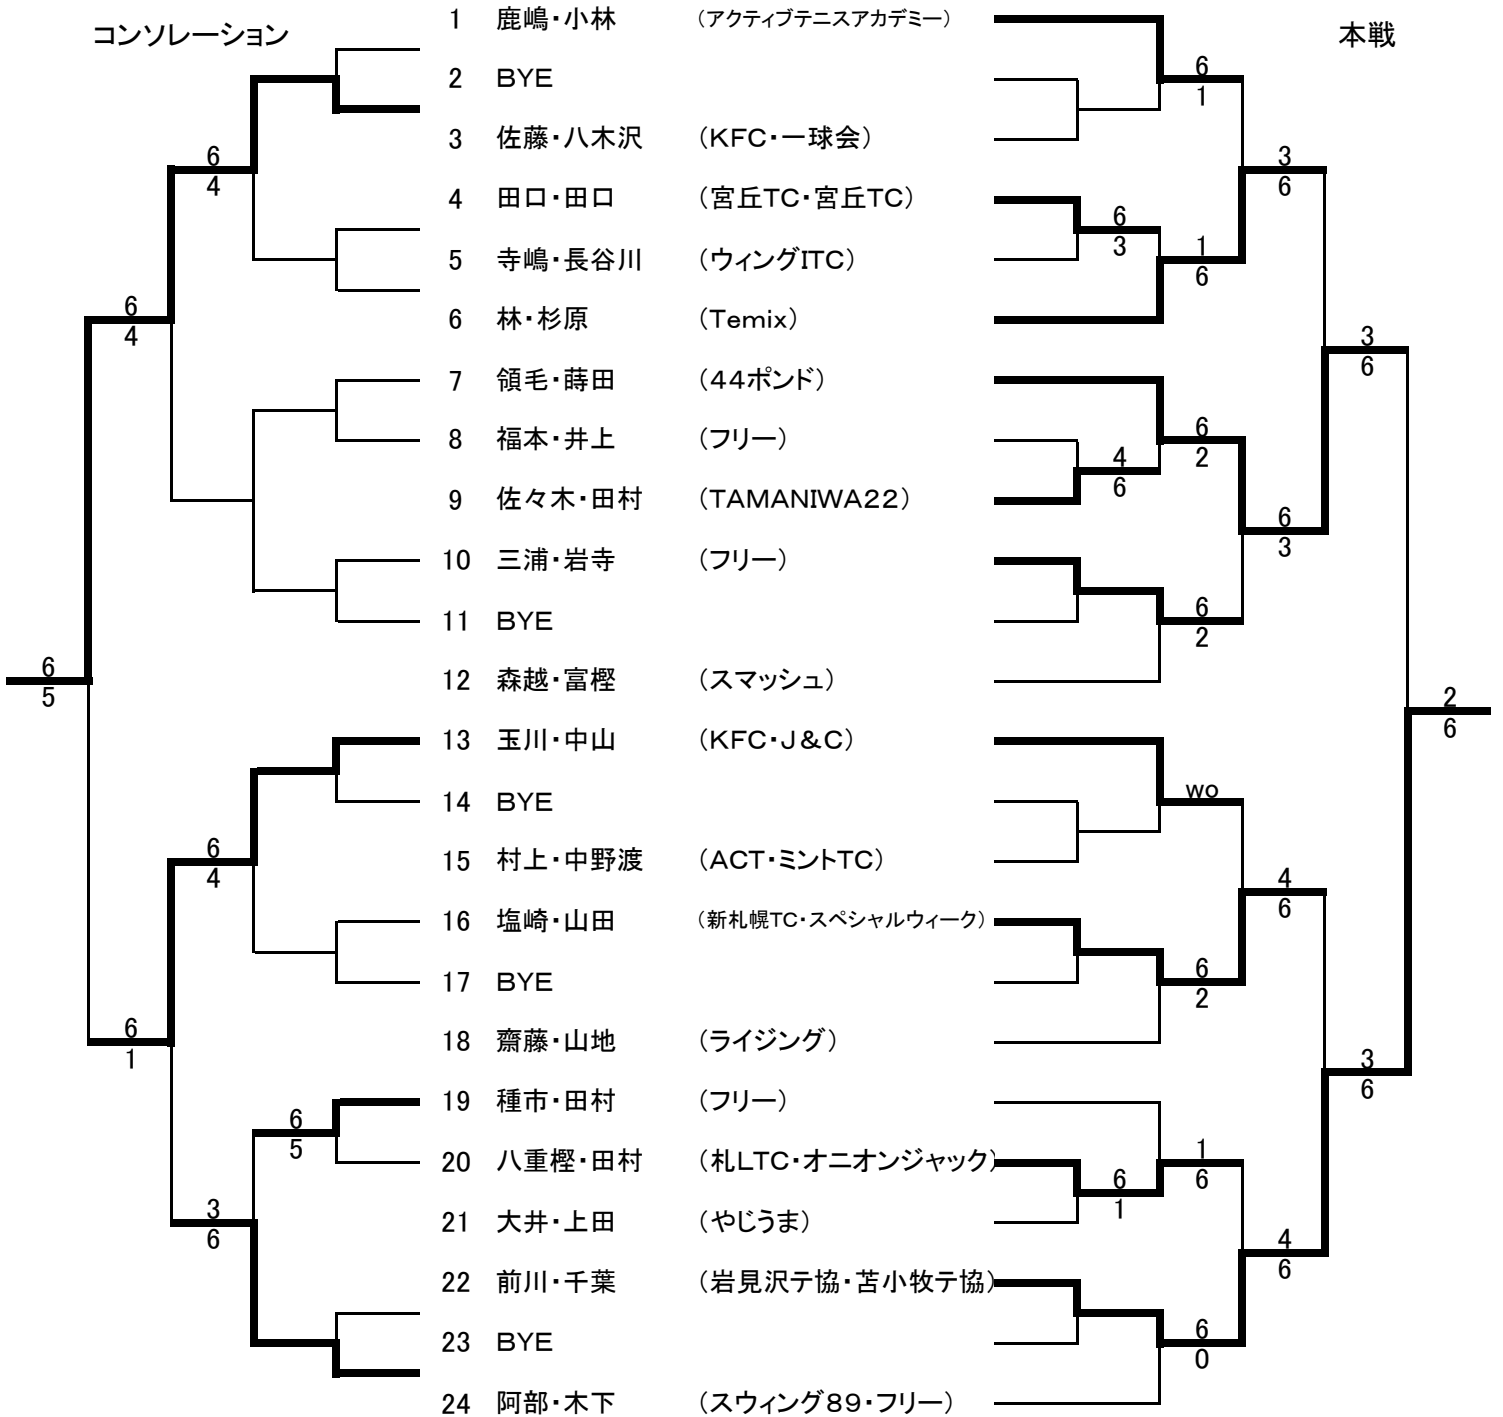

男子オープンクラス

男子レギュラークラス

F SF QF 1R

1R 2R QF SF F

コンソレーション

本戦

男子ビギナークラス

女子オープンクラス