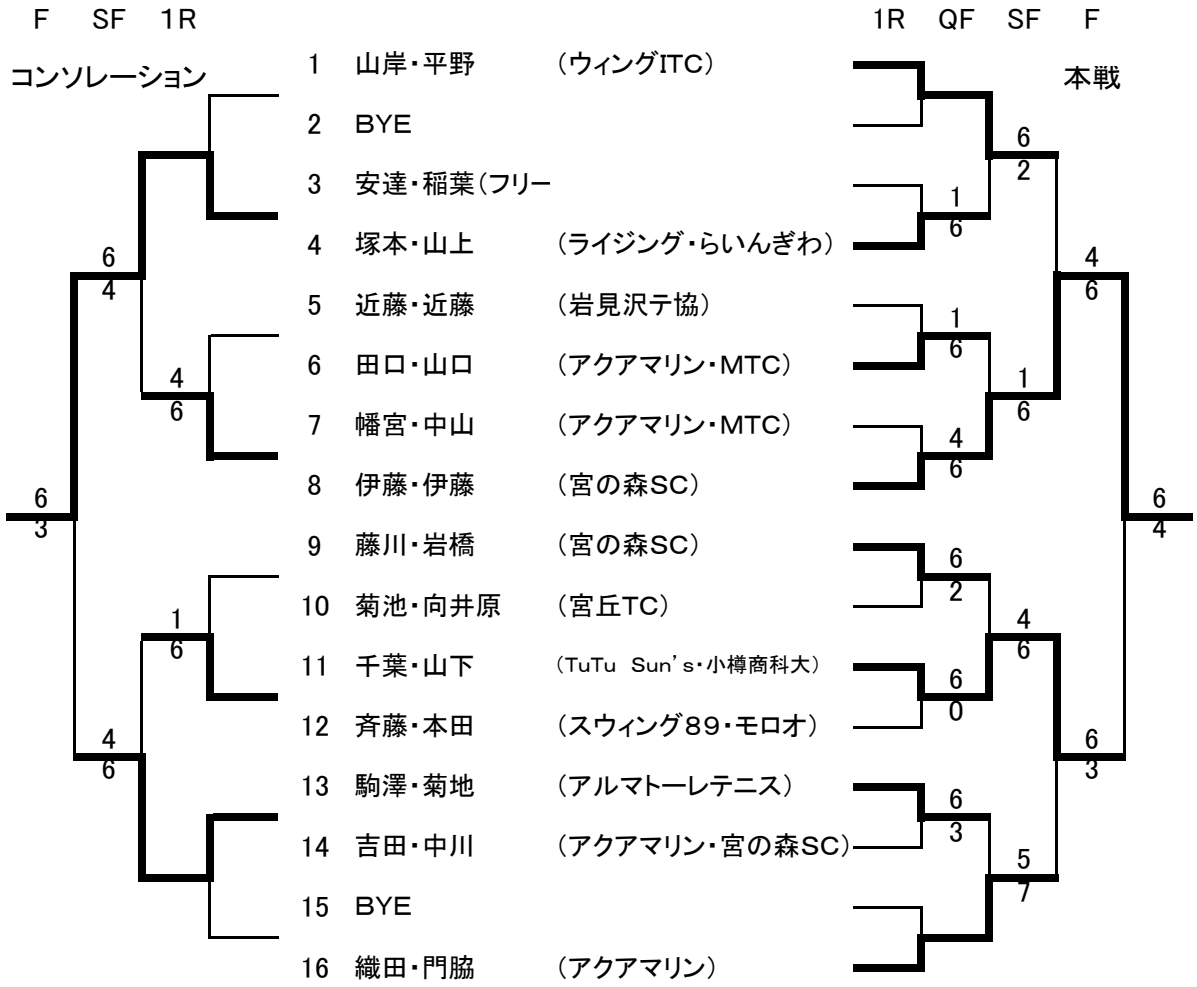

ミックスアドバンスクラス

			1	2	3	4	勝敗	順位
1	山崎・中川	(宮の森SC)		4-6	4-6	2-6	0-3	4
2	山地・田口	(PAPI・アクアマリン)	6-4		7-5	4-6	2-1	2
3	佐野・佐野	(宮の森SC・フリー)	6-4	5-7		4-6	1-2	3
4	佐々木・山上	(あひるちゃん・らいんぎわ)	6-2	6-4	6-4		3-0	1

ミックスレギュラークラス

ミックスビギナークラス

男子オープンクラス

男子レギュラークラス

F SF QF 1R

1R 2R QF SF F

コンソレーション

本戦

男子ビギナークラス

女子オープンクラス