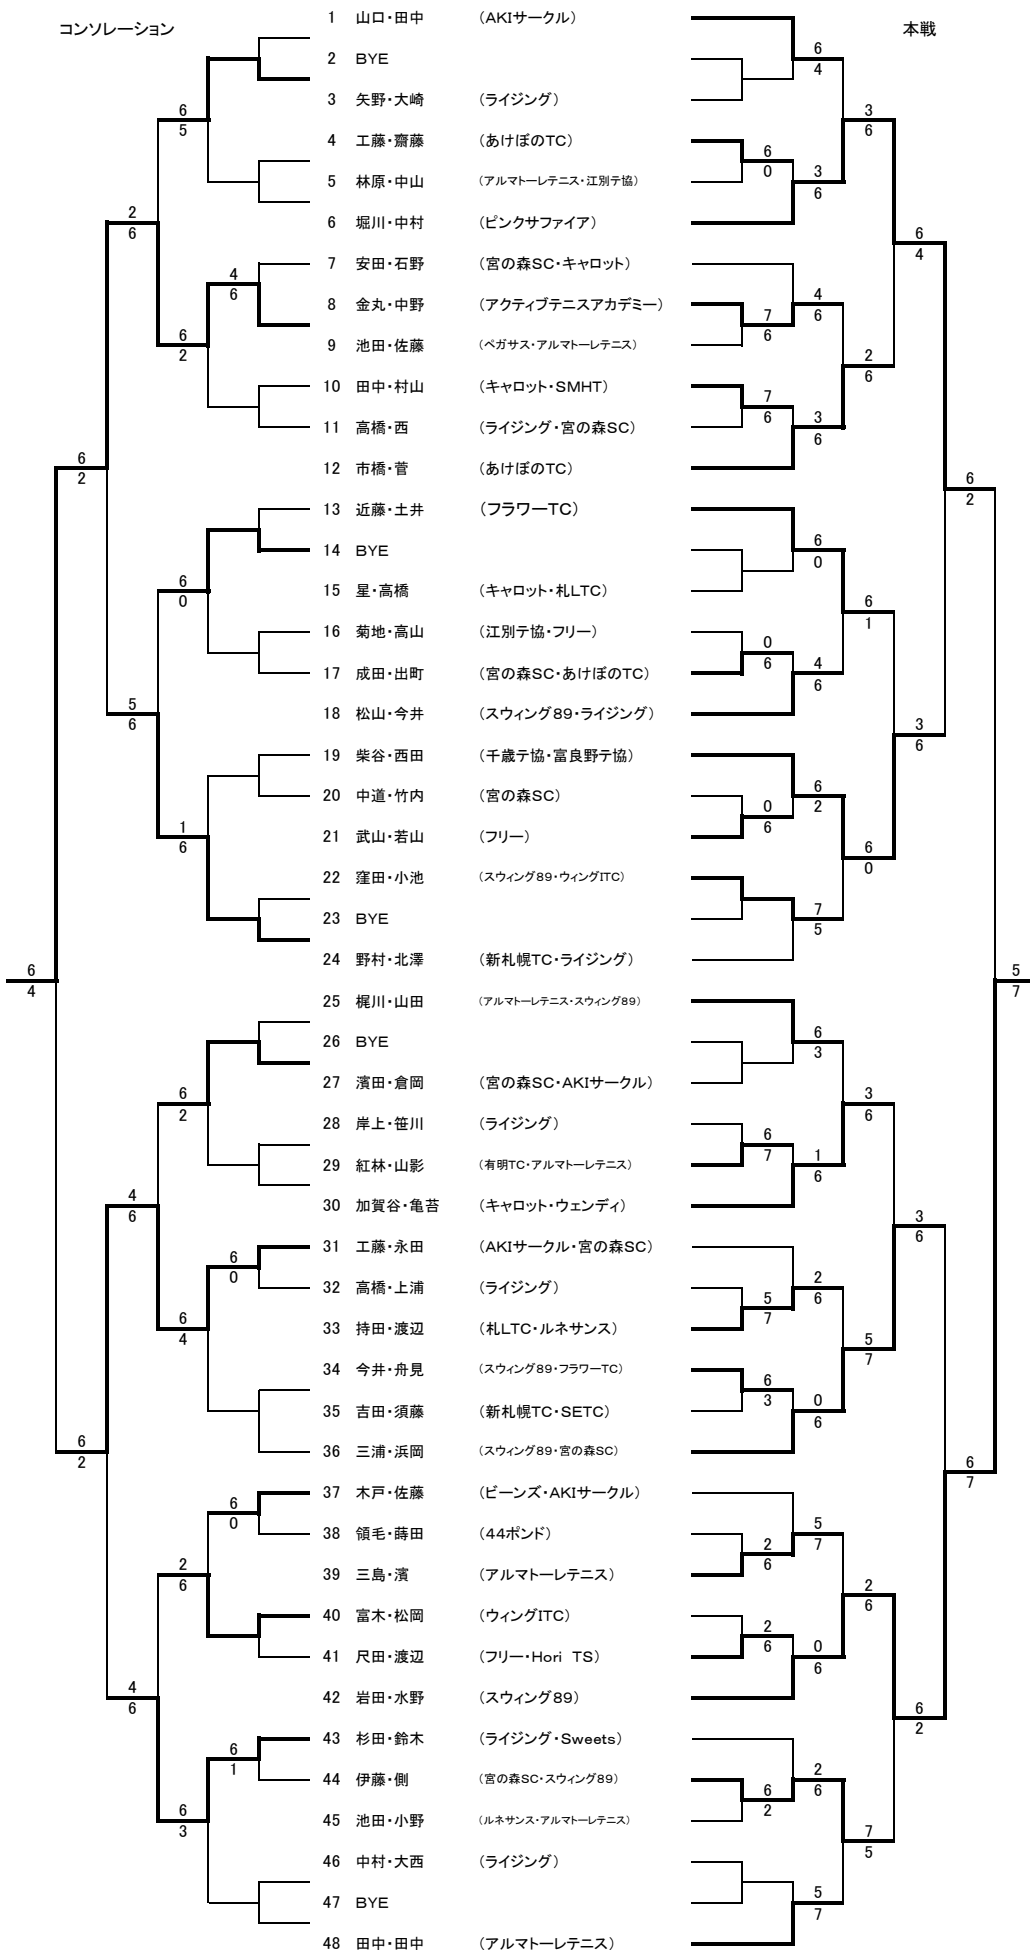

女子レギュラークラス

F SF QF 2R 1R

コンソレーション