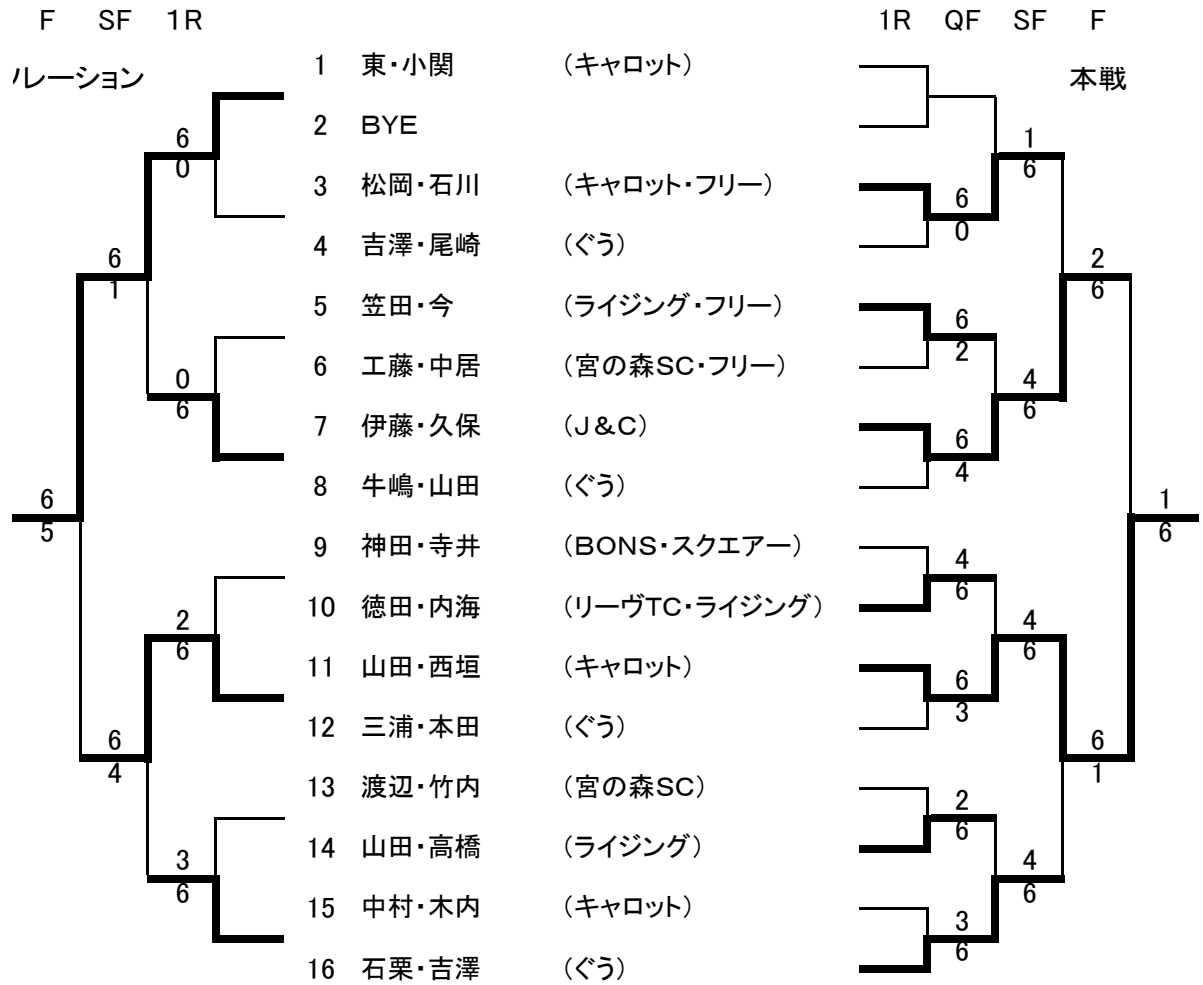

ミックスアドバンスクラス

			1	2	3	4	勝敗	順位
1	山崎・中川	(宮の森SC)		4-6	4-6	2-6	0-3	4
2	山地・田口	(PAPI・アクアマリン)	6-4		7-5	4-6	2-1	2
3	佐野・佐野	(宮の森SC・フリー)	6-4	5-7		4-6	1-2	3
4	佐々木・山上	(あひるちゃん・らいんぎわ)	6-2	6-4	6-4		3-0	1

ミックスレギュラークラス

ミックスビギナークラス

男子オープンクラス

男子レギュラークラス

F SF QF 1R

1R 2R QF SF F

コンソレーション

本戦

男子ビギナークラス

女子オープンクラス