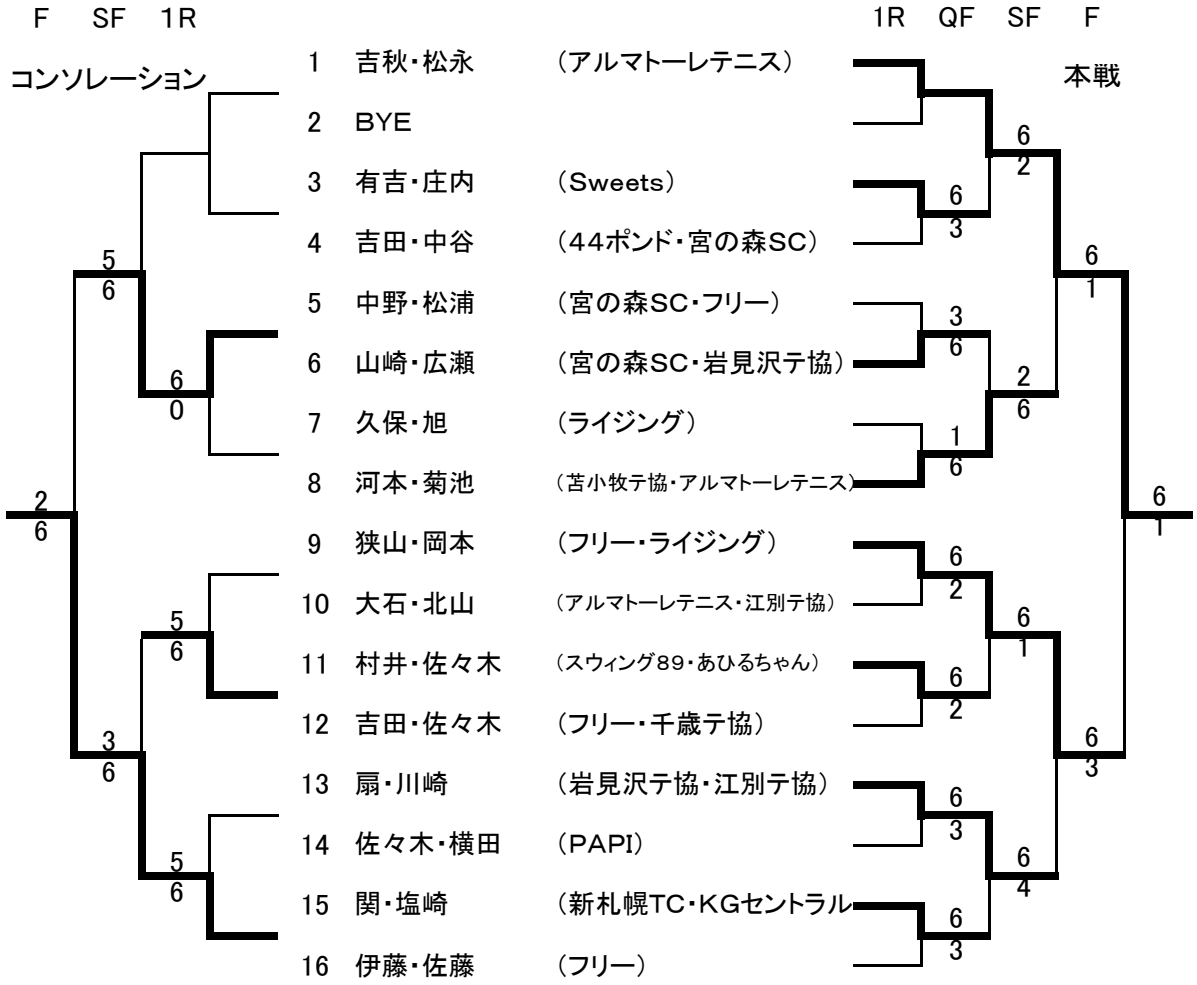

男子オープンクラス

男子レギュラークラス

F SF QF 1R

1R 2R QF SF F

コンソレーション

本戦

男子ビギナークラス

女子オープンクラス