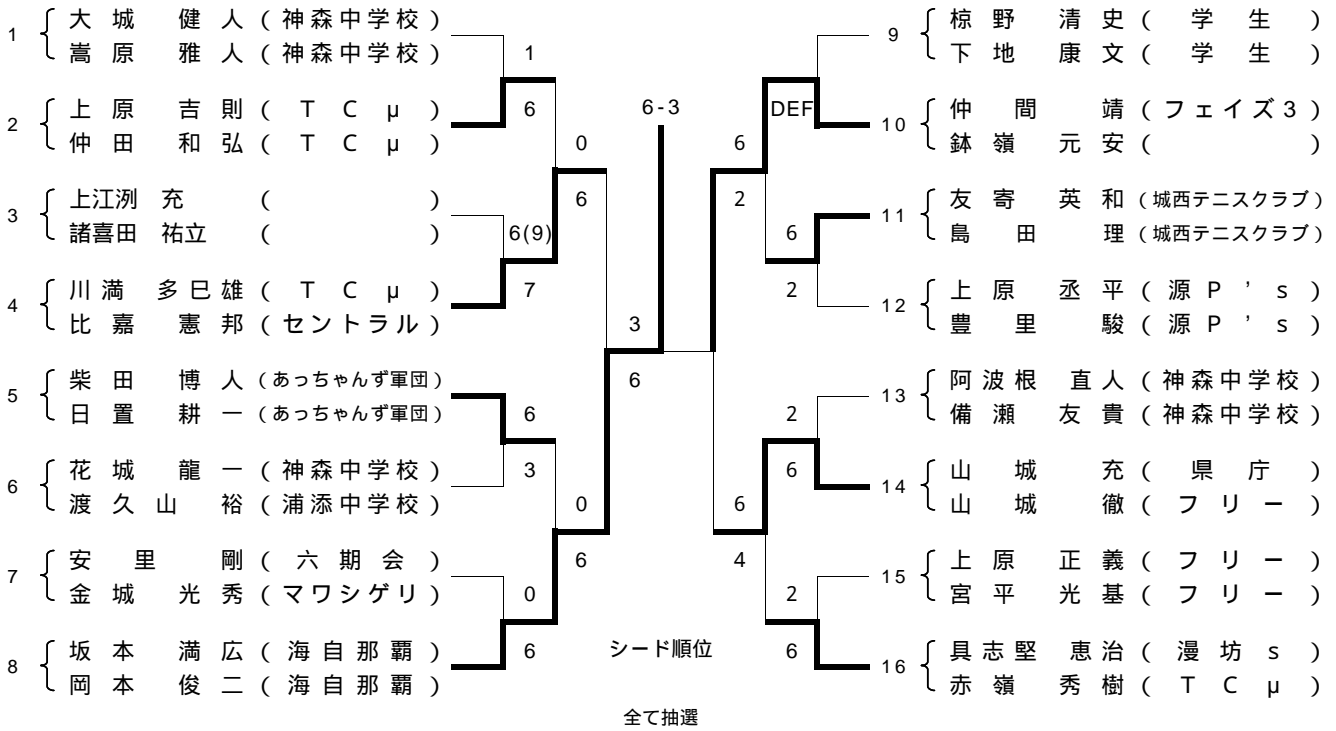

**男子ダブルス オープンクラス**

**女子ダブルス オープンクラス**

ミックス アドバンスクラス

男子ダブルスCクラス

# 女子ダブルスCクラス

'10 ソフトバンク Prince Cup 沖縄大会

シード順位

全て抽選

ミックスダブルスCクラス

男子ダブルスDクラス

シード順位  
全て抽選

**女子ダブルスDクラス**

全て抽選

# ミックスダブルスDクラス

シード順位  
全て抽選