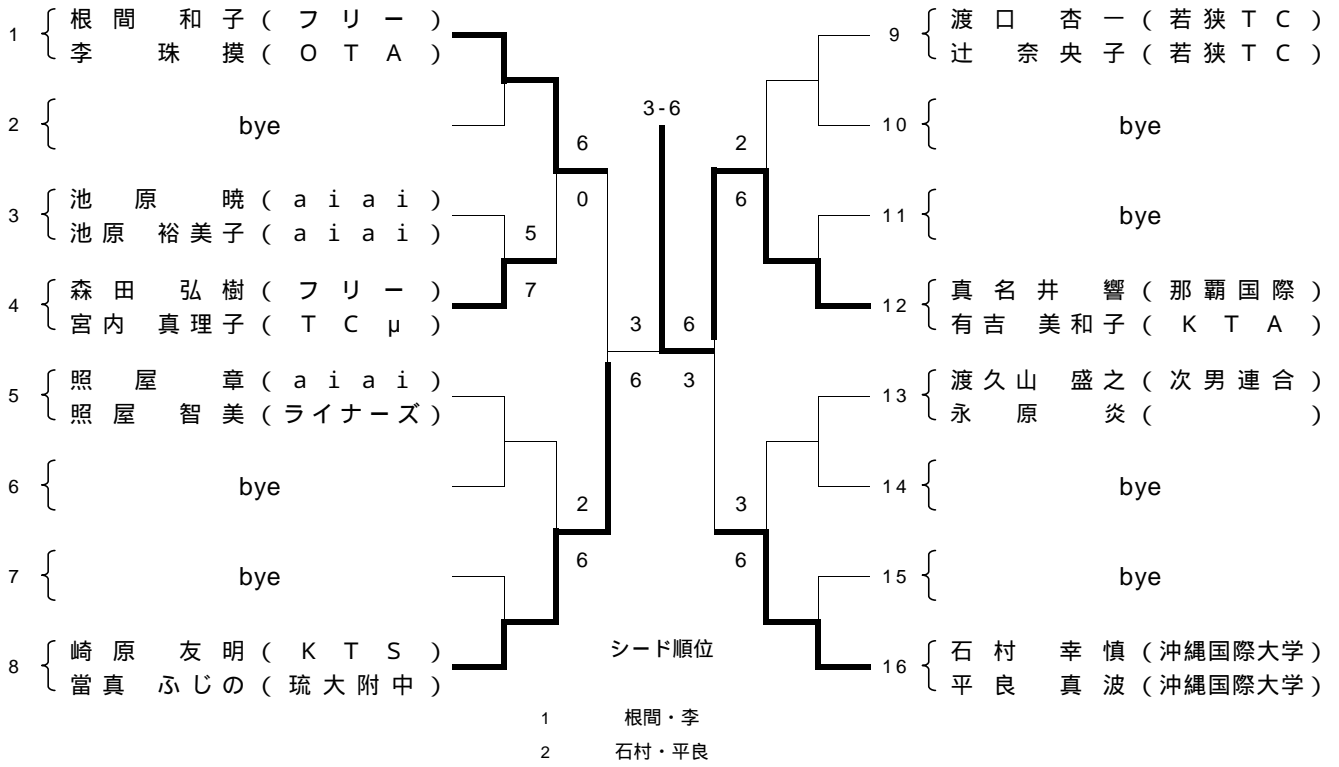

**男子ダブルス オープンクラス**

**女子ダブルス オープンクラス**

ミックス アドバンスクラス

男子ダブルスCクラス

# 女子ダブルスCクラス

'10 ソフトバンク Prince Cup 沖縄大会

シード順位

全て抽選

ミックスダブルスCクラス

男子ダブルスDクラス

シード順位  
全て抽選

**女子ダブルスDクラス**

全て抽選

# ミックスダブルスDクラス

シード順位  
全て抽選