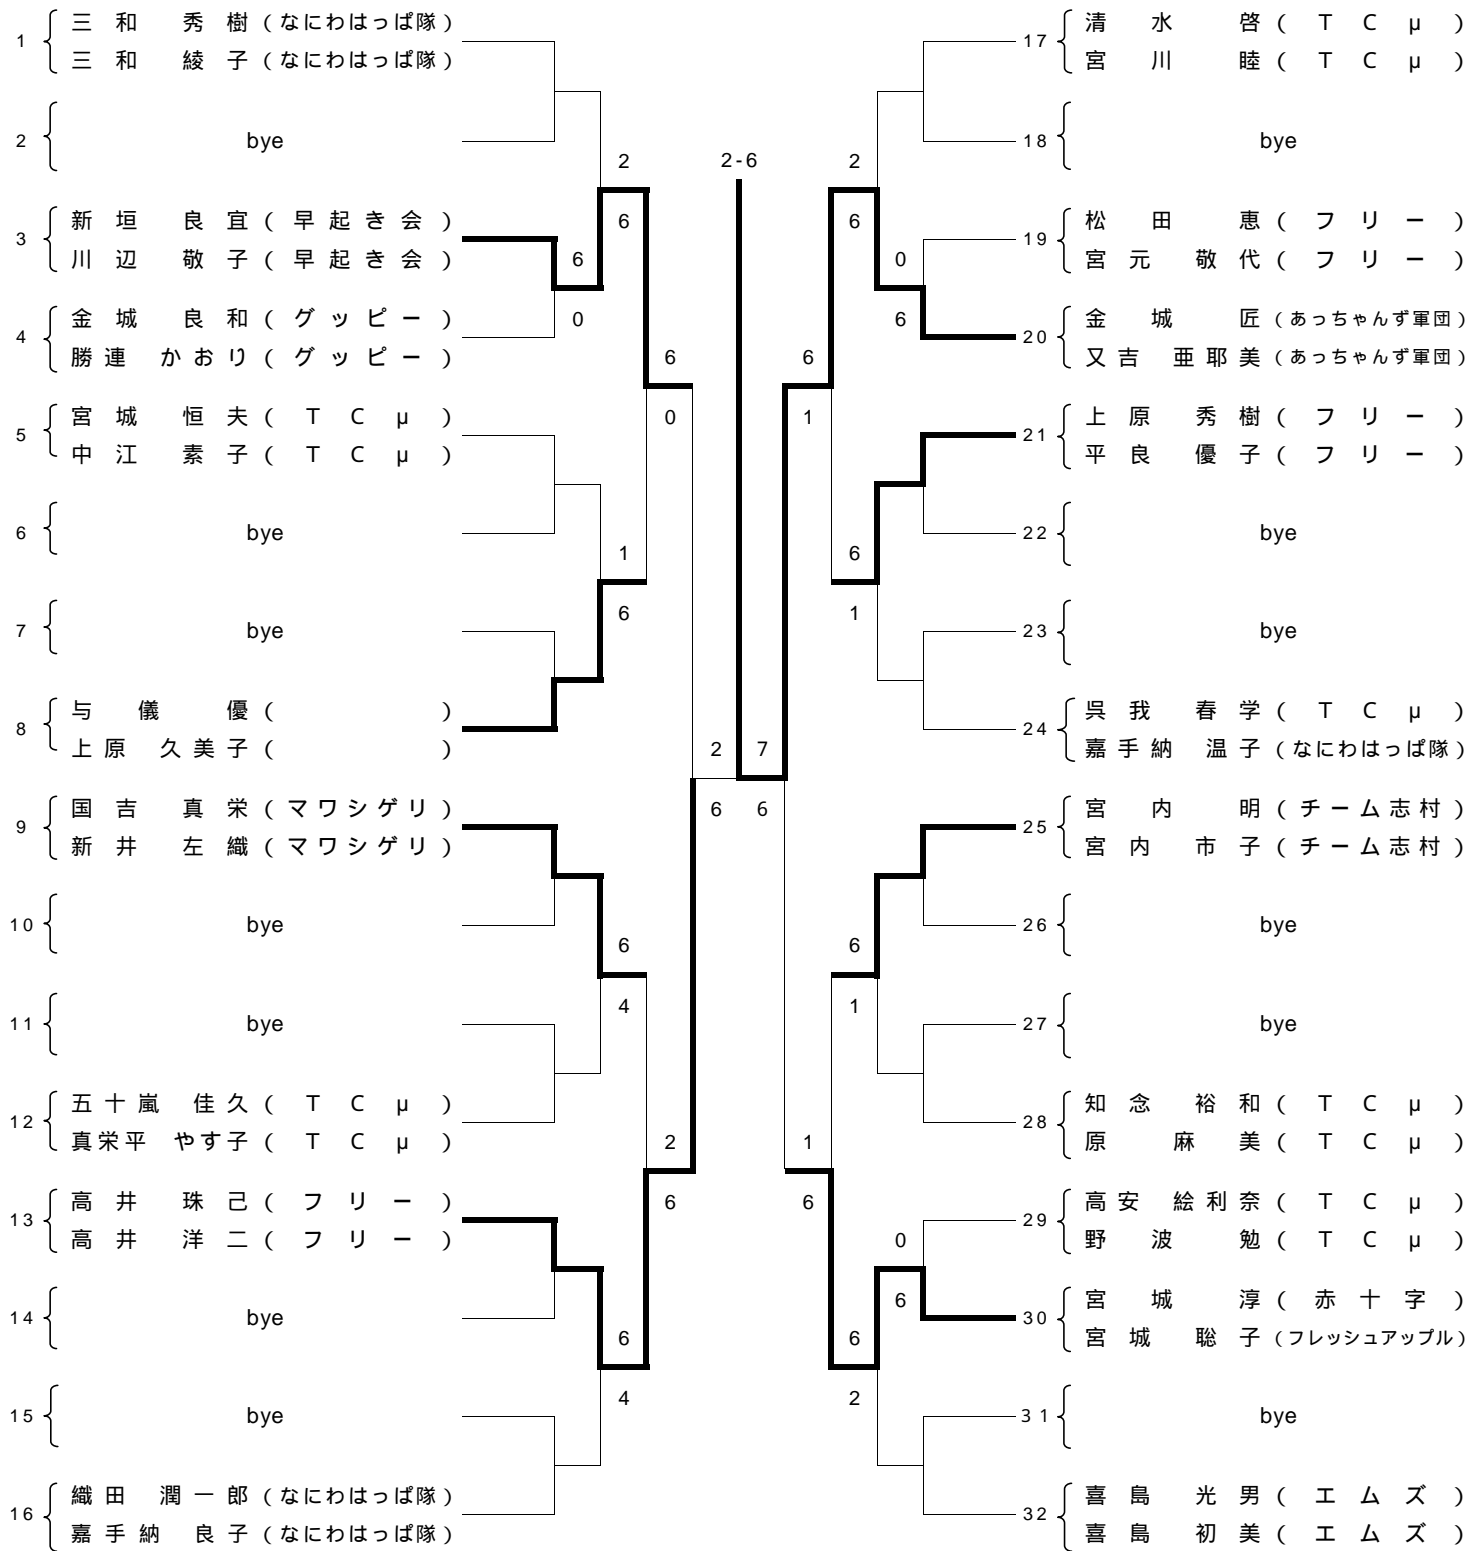

# 女子ダブルスCクラス

'10 ソフトバンク Prince Cup 沖縄大会

シード順位

全て抽選

ミックスダブルスCクラス

男子ダブルスDクラス

シード順位  
全て抽選

**女子ダブルスDクラス**

全て抽選

# ミックスダブルスDクラス

シード順位  
全て抽選