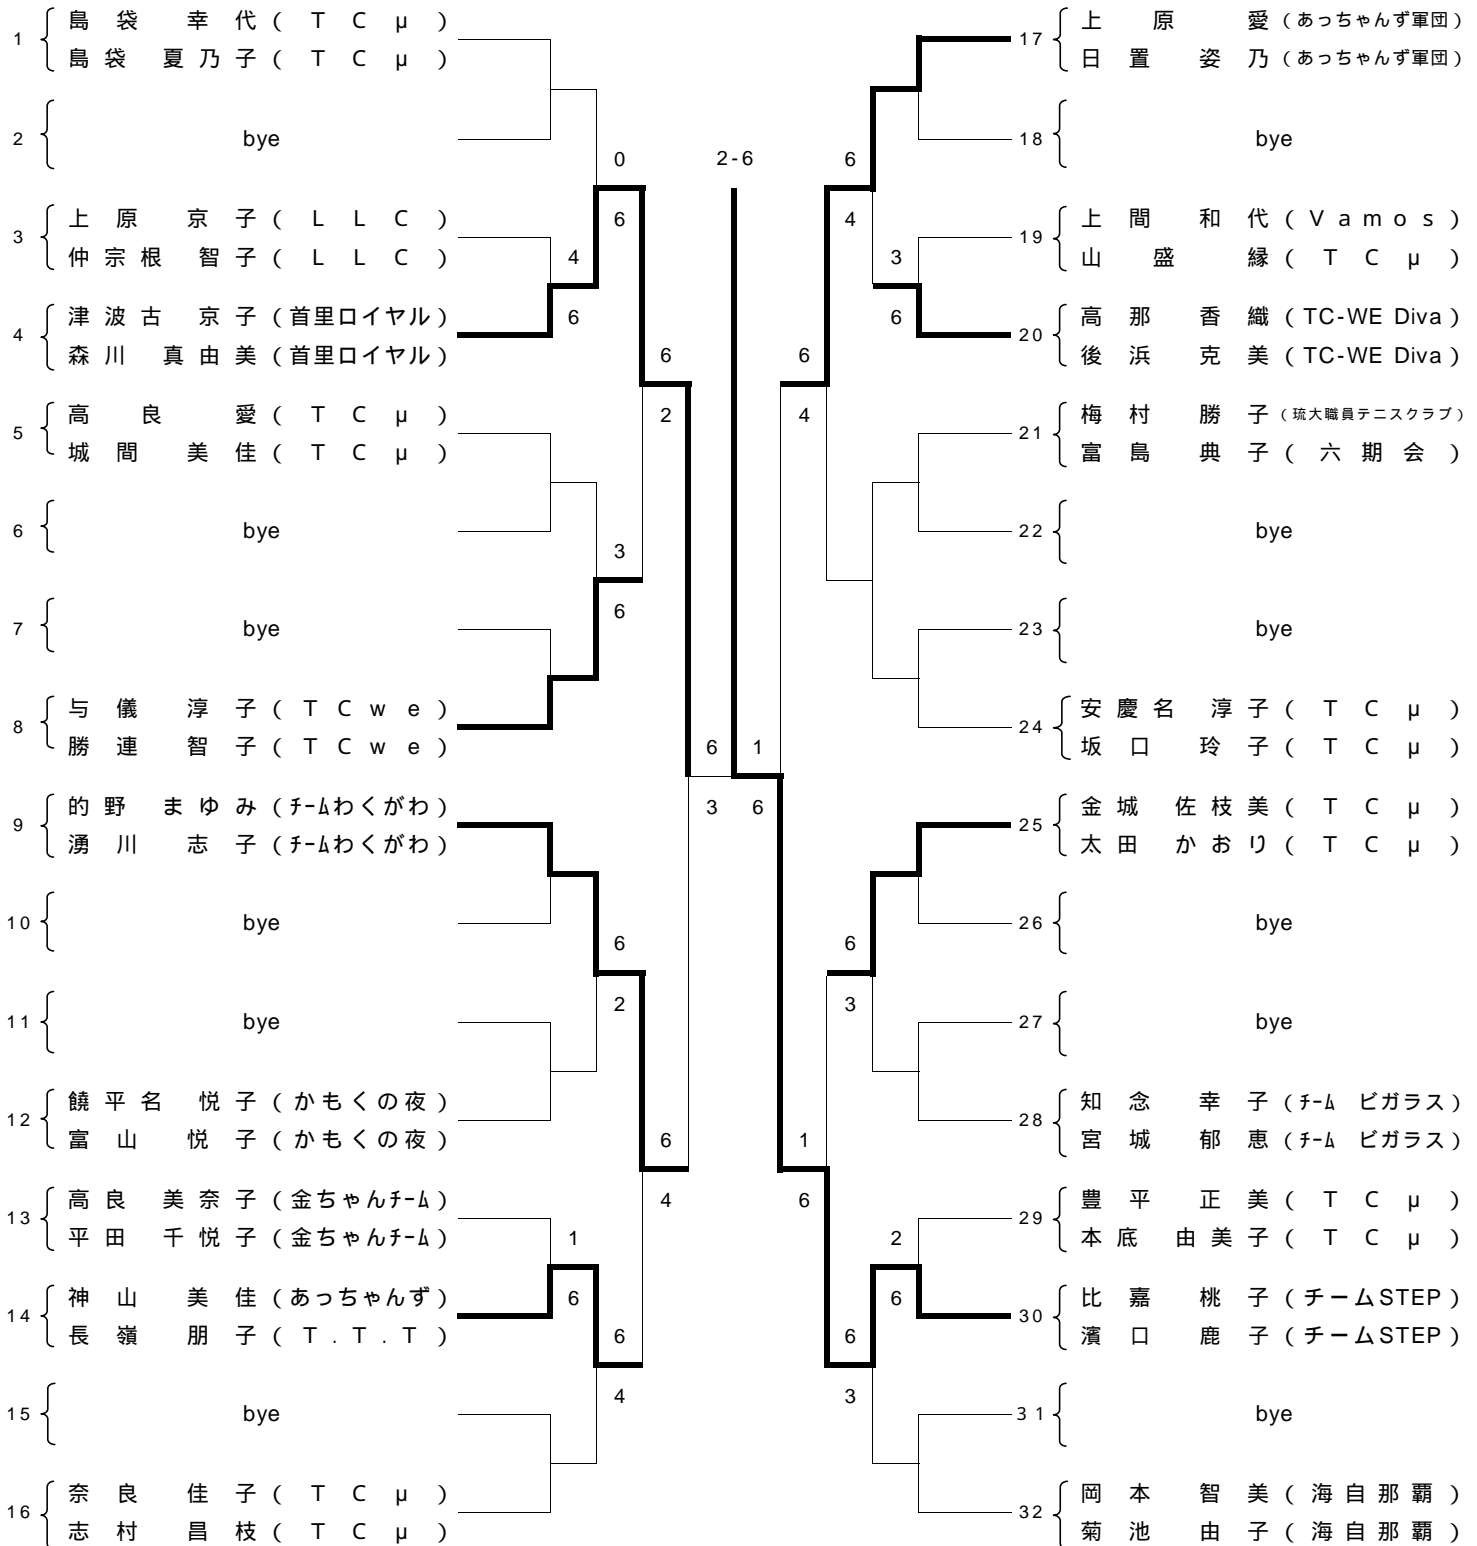

**男子ダブルス オープンクラス**

**女子ダブルス オープンクラス**

ミックス アドバンスクラス

男子ダブルスCクラス

# 女子ダブルスCクラス

'10 ソフトバンク Prince Cup 沖縄大会

シード順位

全て抽選

ミックスダブルスCクラス

男子ダブルスDクラス

シード順位  
全て抽選

**女子ダブルスDクラス**

全て抽選

# ミックスダブルスDクラス

シード順位  
全て抽選