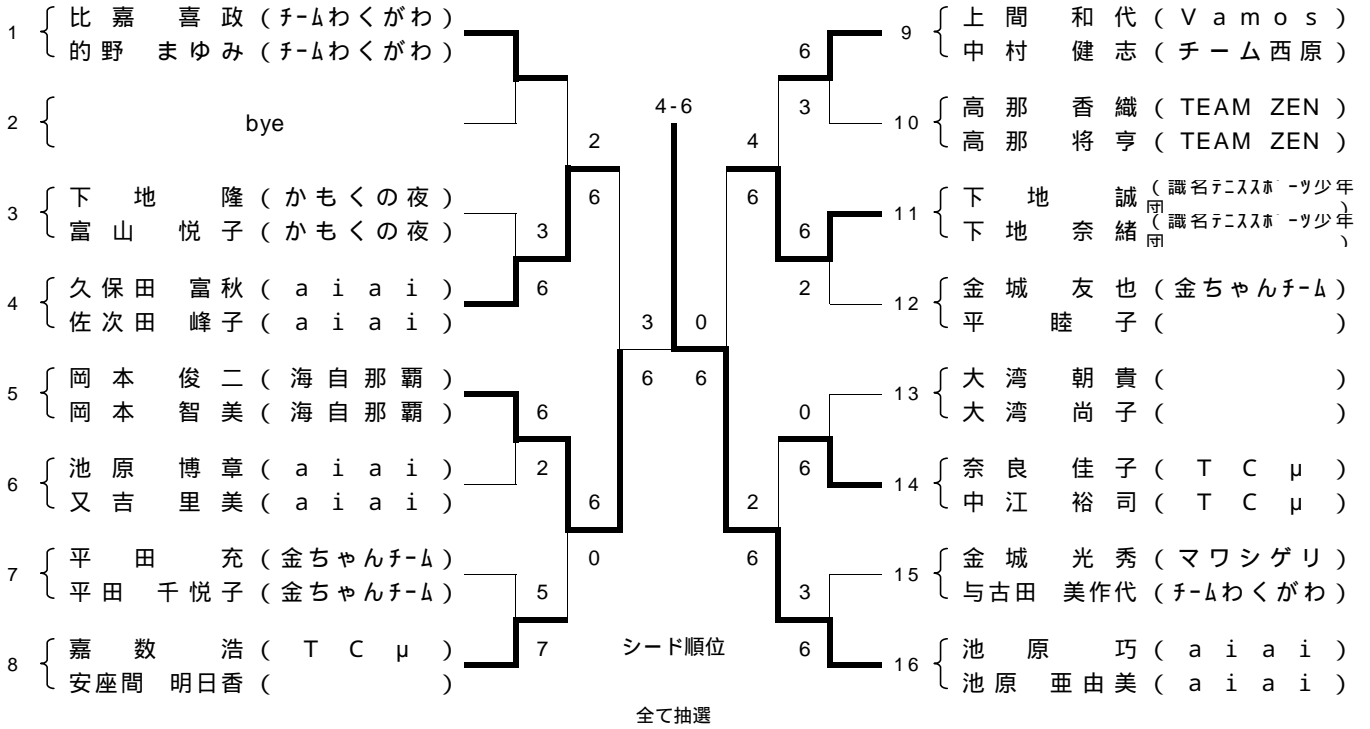

# 女子ダブルスCクラス

'10 ソフトバンク Prince Cup 沖縄大会

シード順位

全て抽選

ミックスダブルスCクラス

男子ダブルスDクラス

シード順位  
全て抽選

**女子ダブルスDクラス**

全て抽選

# ミックスダブルスDクラス

シード順位  
全て抽選