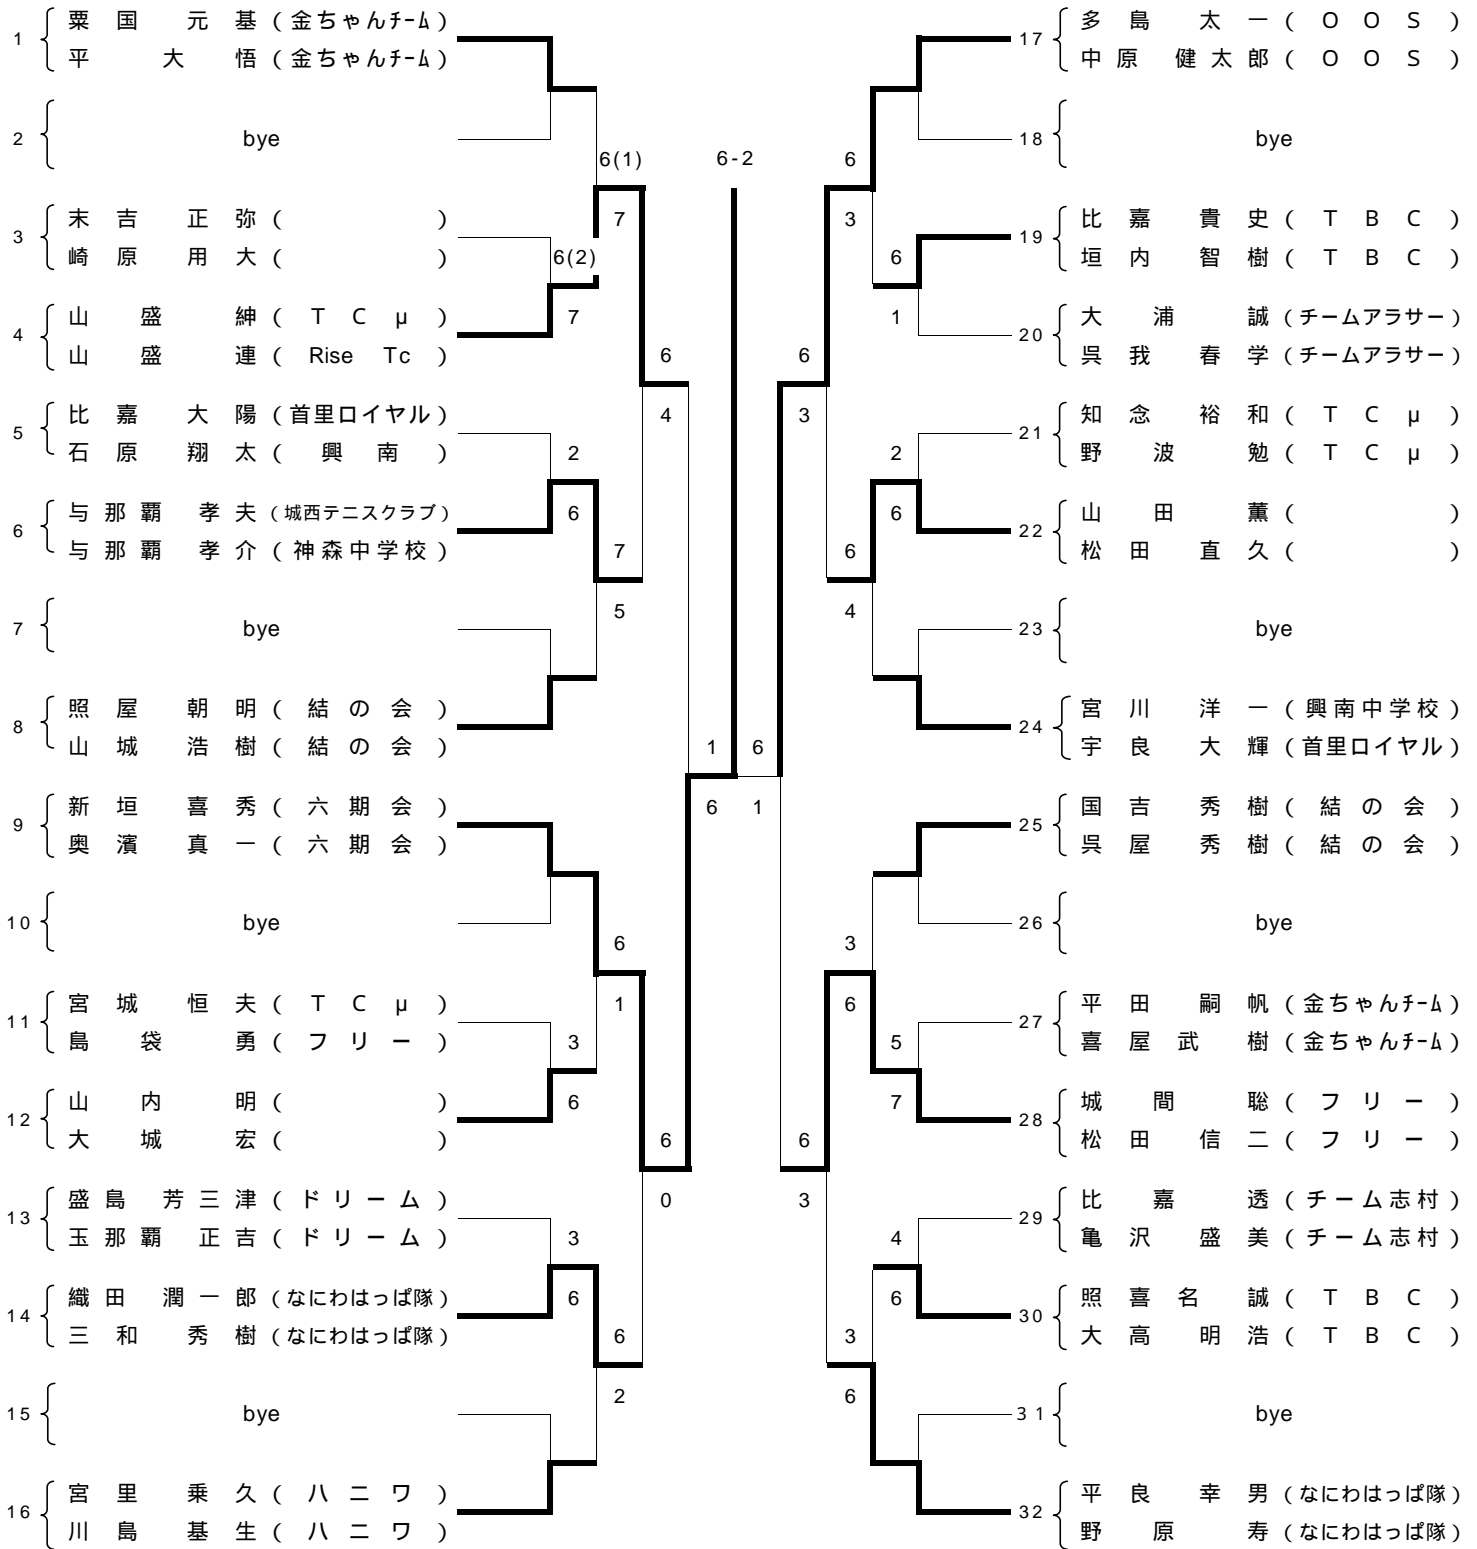

# 女子ダブルスCクラス

'10 ソフトバンク Prince Cup 沖縄大会

シード順位

全て抽選

ミックスダブルスCクラス

男子ダブルスDクラス

シード順位  
全て抽選

**女子ダブルスDクラス**

全て抽選

# ミックスダブルスDクラス

シード順位  
全て抽選