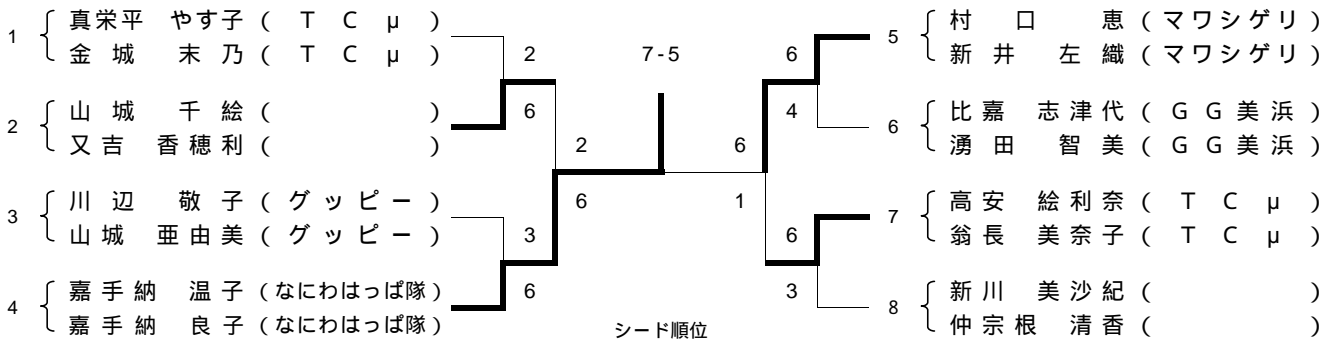

# 女子ダブルスCクラス

'10 ソフトバンク Prince Cup 沖縄大会

シード順位

全て抽選

ミックスダブルスCクラス

男子ダブルスDクラス

シード順位  
全て抽選

**女子ダブルスDクラス**

全て抽選