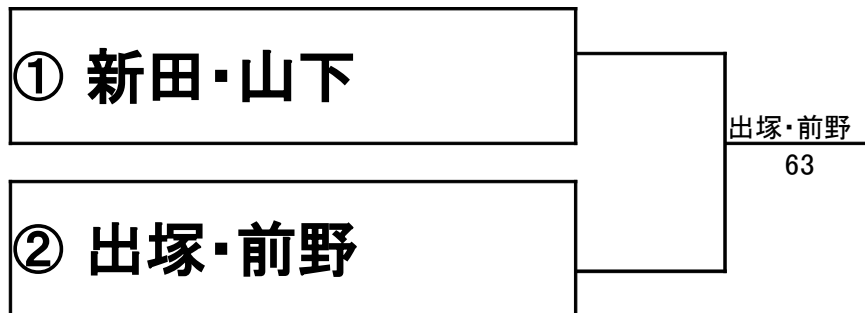

・男子ダブルス(レギュラークラス) 5位決定戦