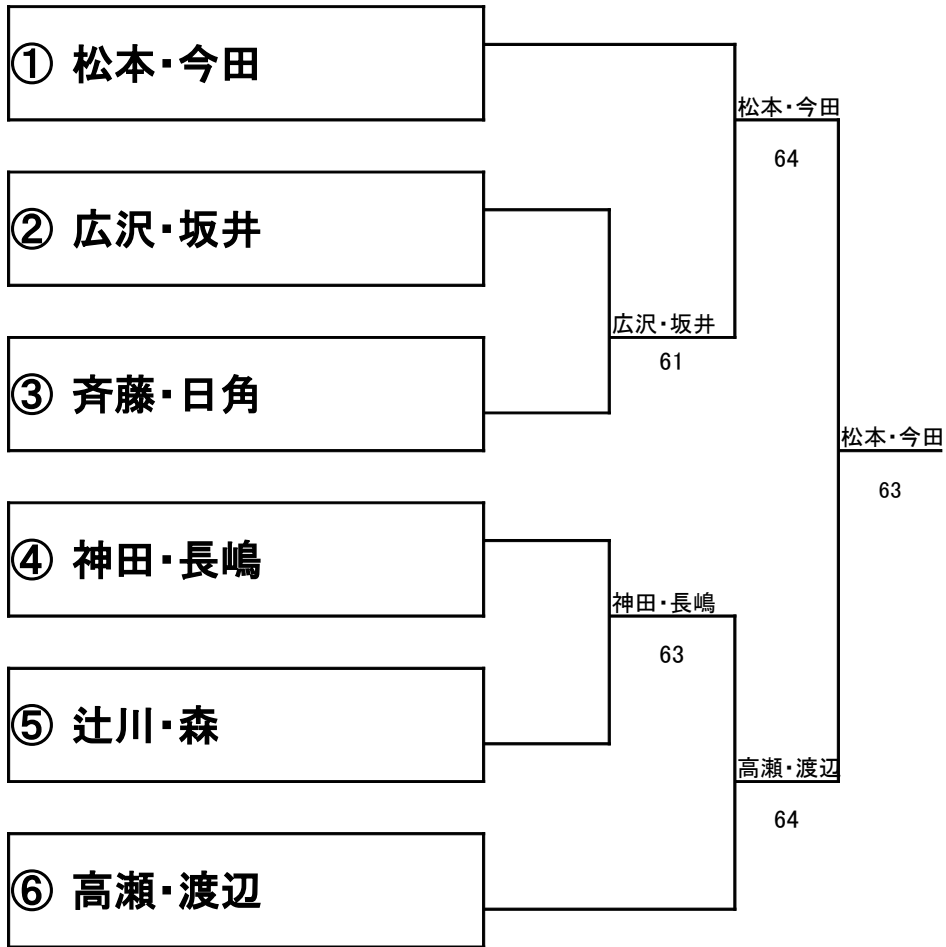

・女子ダブルス(レギュラークラス) <決勝トーナメント>