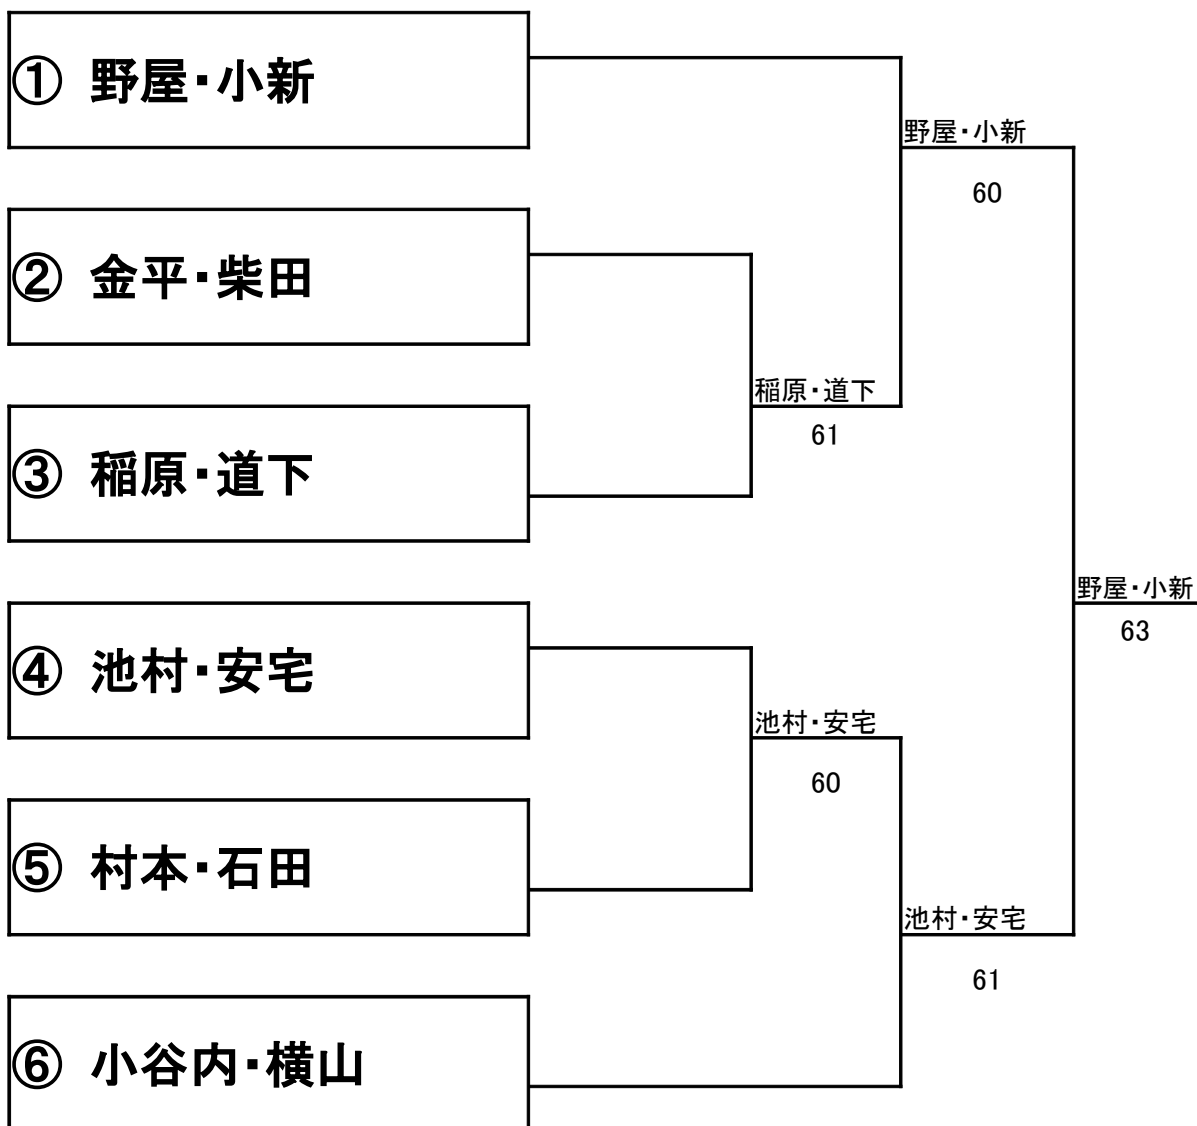

・女子ダブルス(オープンクラス) <決勝トーナメント>