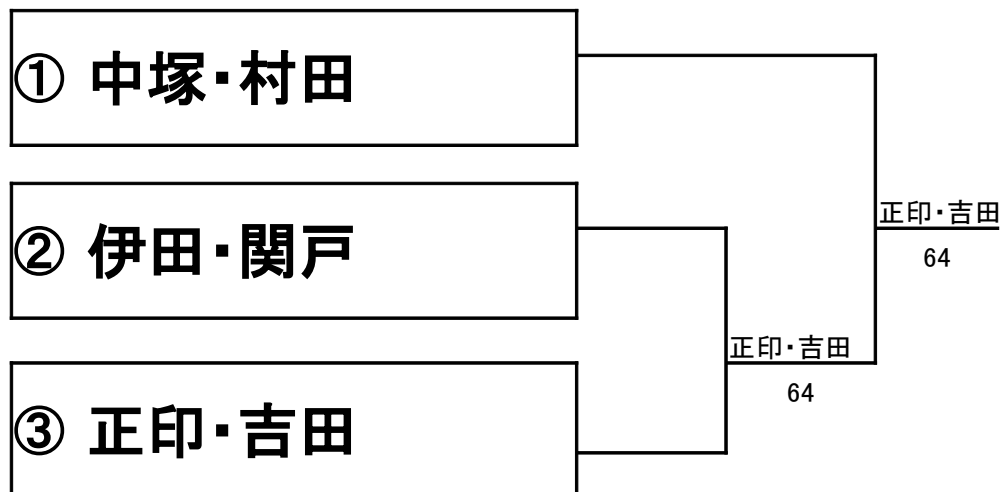

・女子ダブルス(オープンクラス) コンソレ