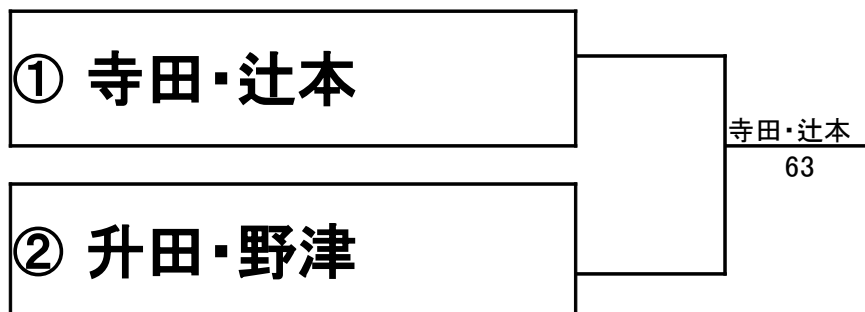

・男子ダブルス(レギュラークラス) 7位決定戦