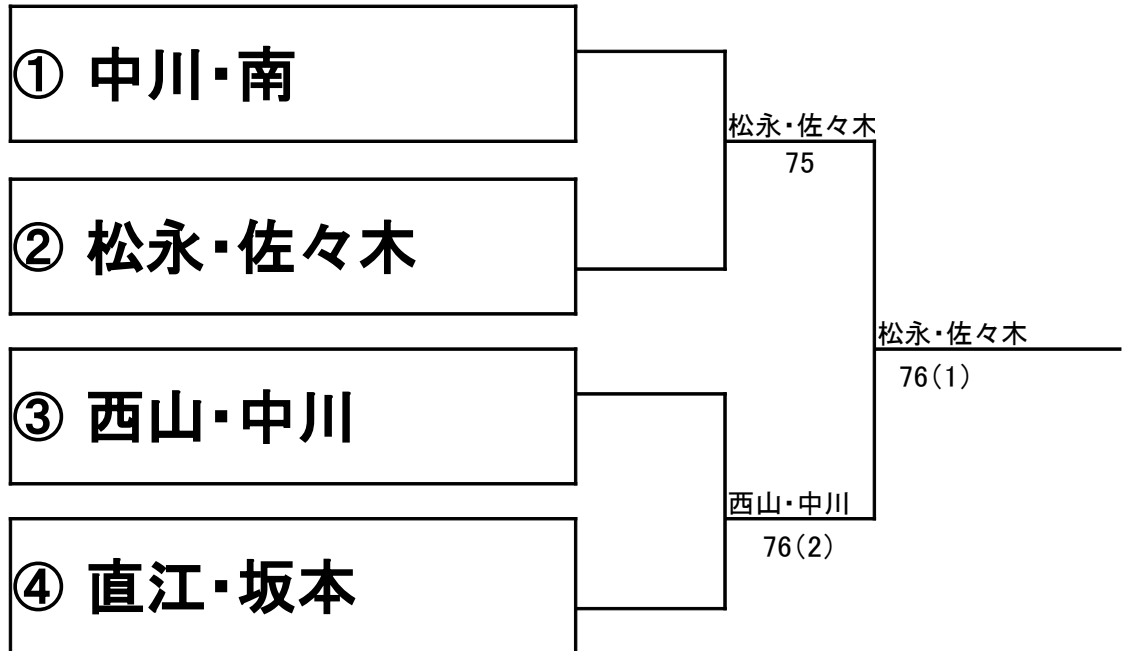

## ジュニアシングルス女子 6人 <予選リーグ>

<b>A</b>	1	北川 李美	ウエストヒルズ	2-1	2
	2	尾山 倭子	ウエストヒルズ	3-0	1
	3	町田 愛理亜	ウエストヒルズ	0-3	4
	4	砂田 未樹	ウエストヒルズ	1-2	3

・女子ダブルス(オープンクラス) <決勝トーナメント>

・女子ダブルス(オープンクラス) コンソレ

・男子ダブルス(レギュラークラス) <決勝トーナメント>