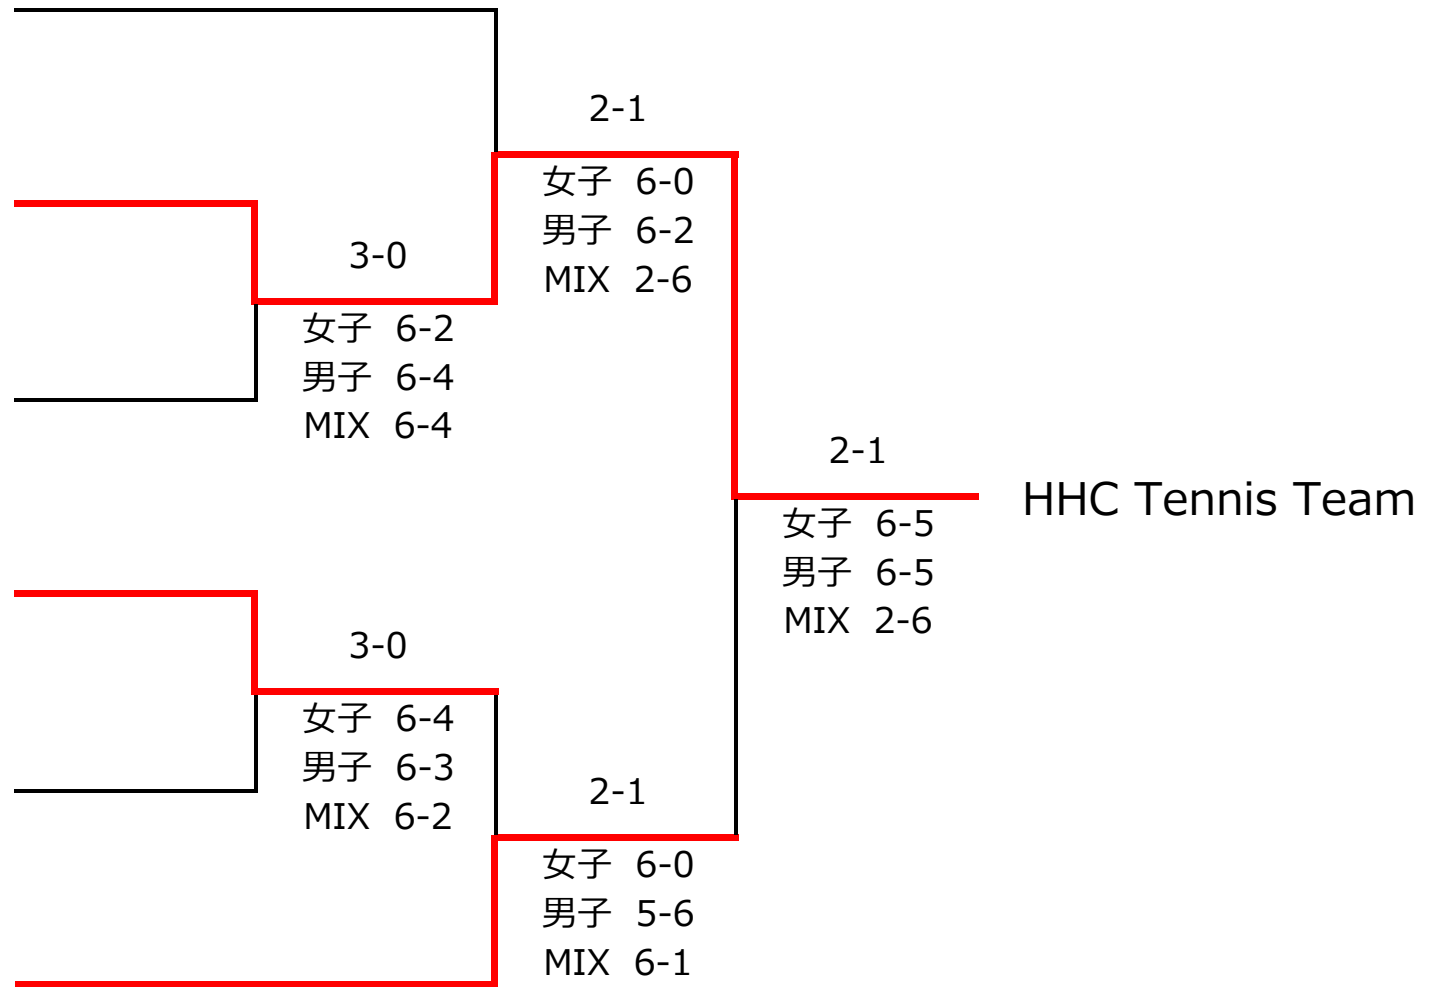

2017 Prince Cup 関東ブロック 東京大会 2位トーナメント

A2位

1 Bear Smash

B2位

2 HHC Tennis Team

C2位

3 きいろ香

D2位

4 早大城北OBOG

E2位

5 B-PAUM

F 2位

6 アミノパワー