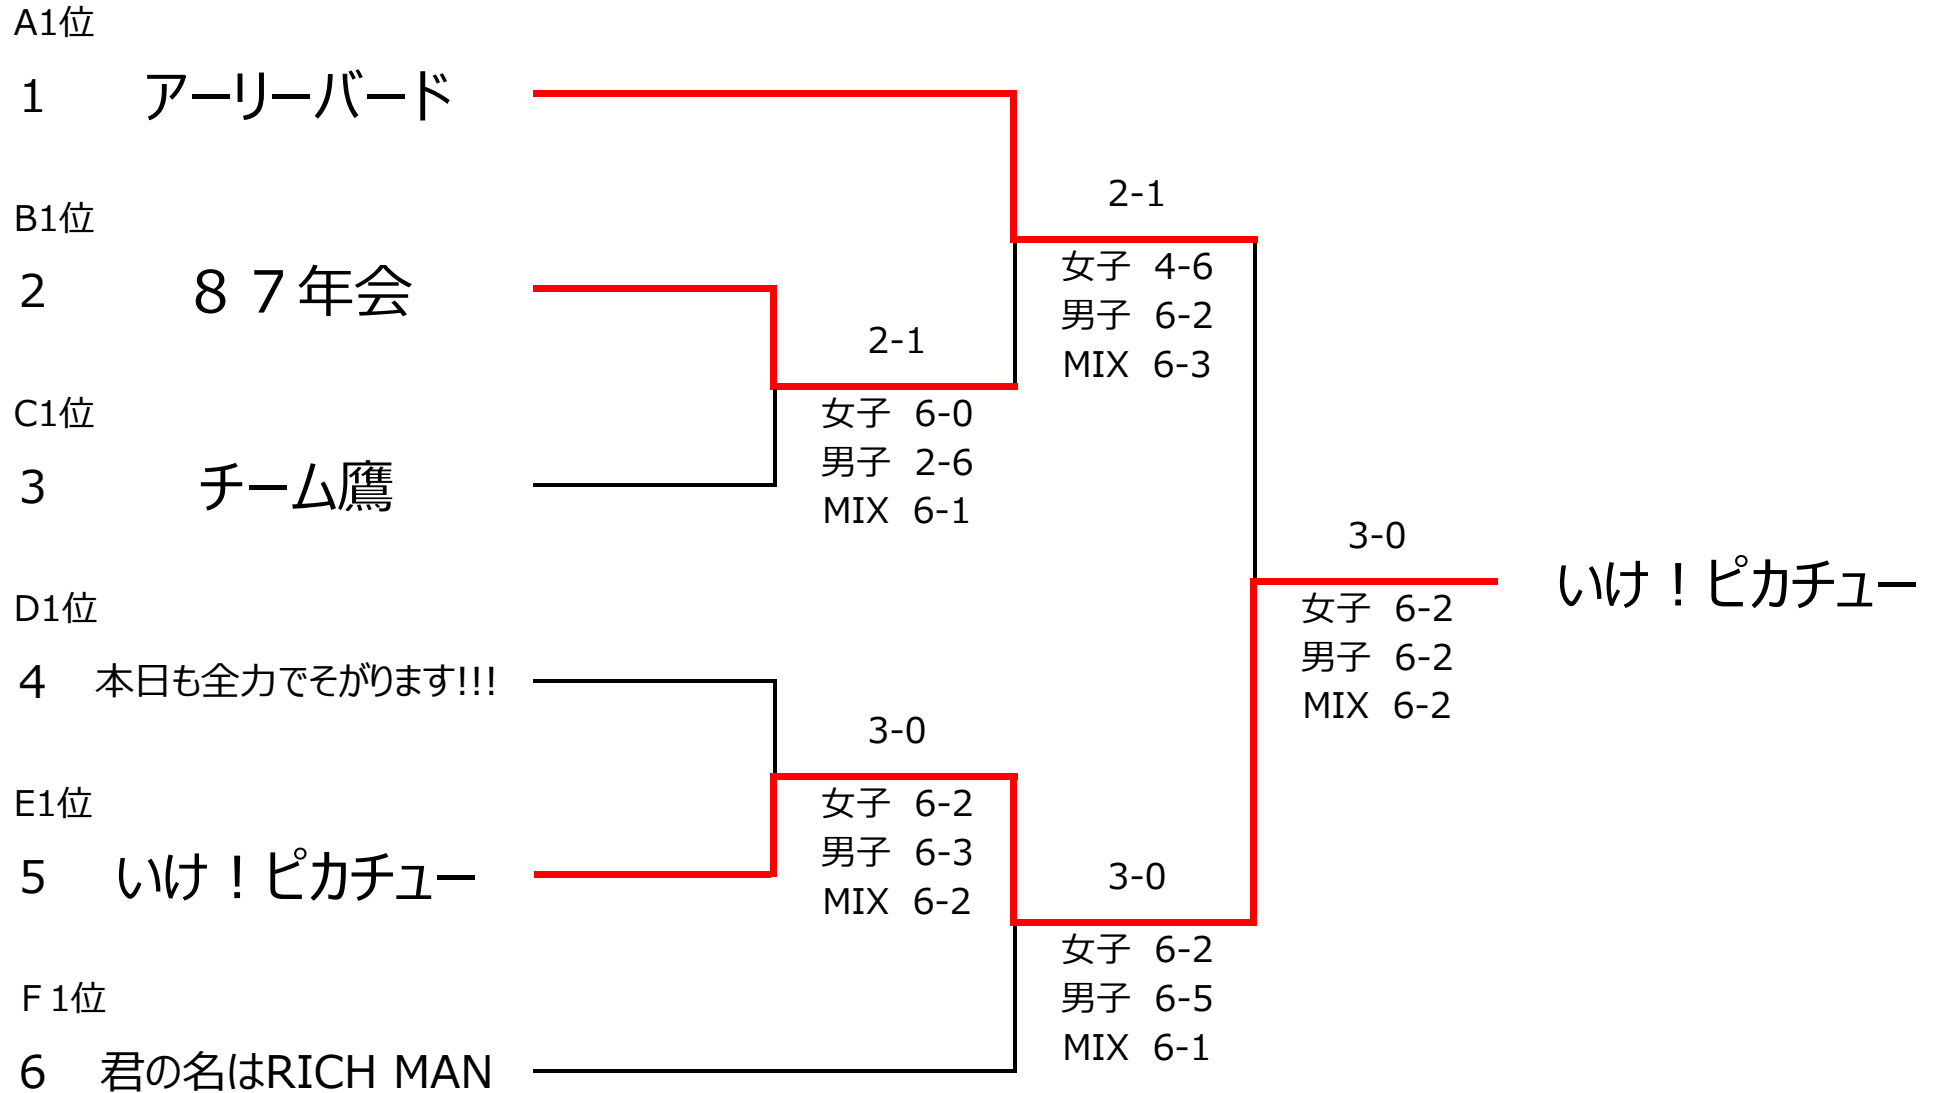

2017 Prince Cup 関東ブロック 東京大会

F ブロック

① アミノパワー

② YDK-R3

③ 君の名はRICH MAN

	①		②		③		勝敗	順位
①			女D	6-2	女D	2-6	1-1	2
			男D	6-5	男D	2-6		
			MIX	6-3	MIX	3-6		
			勝敗	3-0	勝敗	0-3		
②	女D	2-6			女D	1-6	0-2	3
	男D	5-6			男D	1-6		
	MIX	3-6			MIX	0-6		
	勝敗	0-3			勝敗	0-3		
③	女D	6-2	女D	6-1			2-0	1
	男D	6-2	男D	6-1				
	MIX	6-3	MIX	6-0				
	勝敗	3-0	勝敗	3-0				

2017 Prince Cup 関東ブロック 東京大会 1位トーナメント