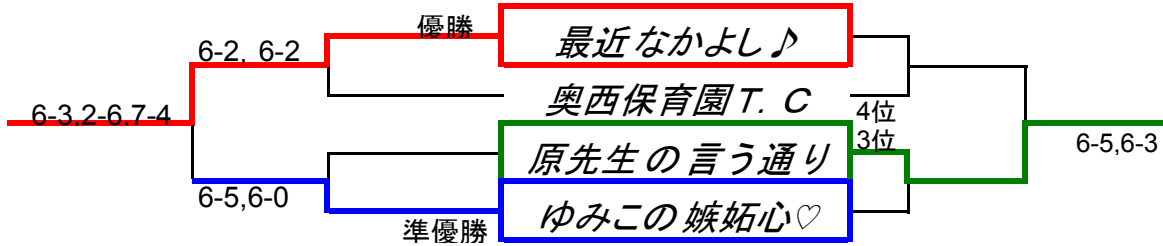

2018 prince cup 京滋会場

【一般本戦 1, 2位トーナメント】

【一般本戦 3, 4位リーグ】

A		1		2		3		勝敗	順位
1	ヤス様			MD	6-5	MD	6-5	2-0	5
				WD	6-2	WD	6-1		
				MIX	x	MIX	x		
				勝敗	2-0	勝敗	2-0		
2	ロンド・ベル	MD	5-6			MD	6-2	0-2	7
		WD	2-6			WD	0-6		
		MIX	x			MIX	4-7		
		勝敗	0-2			勝敗	1-2		
3	原点復帰! ドラ ゴonz愛	MD	5-6	MD	2-6			1-1	6
		WD	1-6	WD	6-0				
		MIX	x	MIX	7-4				
		勝敗	0-2	勝敗	2-1