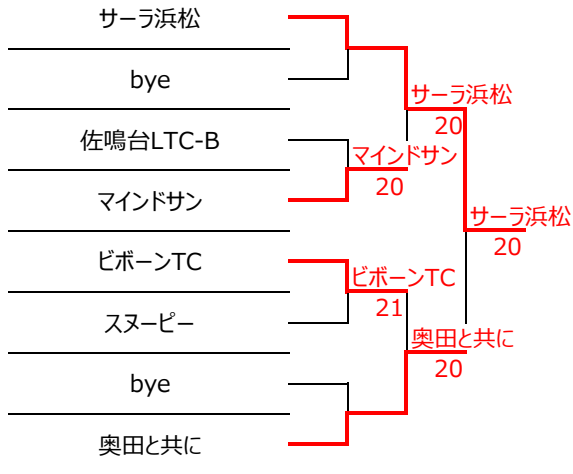

2018 PRINCE CUP

団体戦

団体1部 予選リーグ

※予選リーグ…1セットマッチ ノードバンテージ

A		1	2	3	4	順位
1	サーラ浜松		20	20	20	1
2	ロジャーズ	02		02	02	4
3	佐鳴台LTC-A	02	20		02	3
4	スヌーピー	02	20	20		2

C		9	10	11	順位
9	佐鳴台LTC-B		21	12	2
10	栞	12		2	3
11	奥田と共に	21	20		1

B		5	6	7	8	順位
5	マインドサン		21	02	20	2
6	コヤマTP SuperBlack	12		02	21	3
7	ビボーンTC	20	20		20	1
8	浜松信用金庫	02	12	02		4

順位別トーナメント

※順位別トーナメント抽選…1セットマッチノードバンテージ
 ※1位 2位トーナメント準決勝 決勝のみ1セットマッチ (デュースあり)

1位 2位トーナメント

3位 4位トーナメント