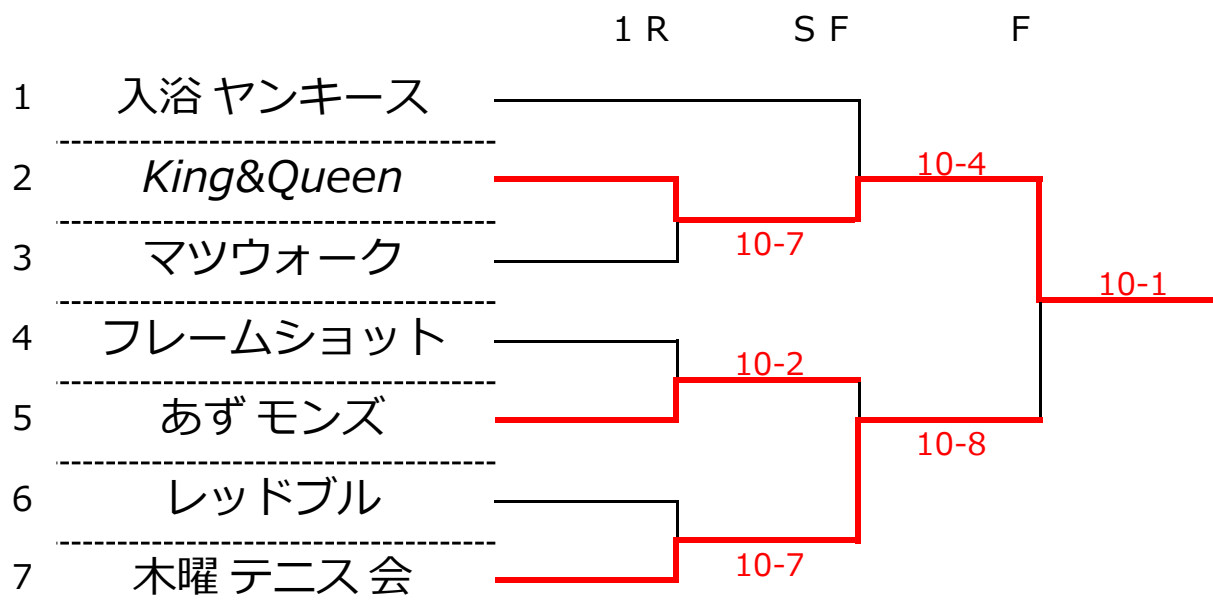

2019 prince cup 熊本会場

【予選リーグ戦】

試合順序：① 1 v s 2 ② 2 v s 3 ③ 1 v s 3

各対戦とも男子→女子ダブルス→ミックスダブルスの計3試合

E		1		2		3		勝敗	順位
1	ジマナカ JAPAN	/		MD	2 - 6	MD	2 - 6	0 - 2	3
				WD	2 - 6	WD	2 - 6		
				MIX	0 - 6	MIX	6 - 1		
				勝敗	0 - 3	勝敗	1 - 2		
2	入浴ヤンキース	MD	6 - 2	/		MD	6 - 2	2 - 0	1
		WD	6 - 2			WD	6 - 1		
		MIX	6 - 0			MIX	6 - 4		
		勝敗	3 - 0			勝敗	3 - 0		
3	COZY'S	MD	6 - 2	MD	2 - 6	/		1 - 1	2
		WD	6 - 2	WD	1 - 6				
		MIX	1 - 6	MIX	4 - 6				
		勝敗	2 - 1	勝敗	0 - 3				

2019 prince cup 熊本 会場

【順位別 トーナメント】

10ゲーム先取のノーアドバンテージ。男子ダブルス→女子ダブルス→Mixダブルスの3ゲーム交代リレーマッチ。

1、2位トーナメント

2、3位トーナメント

3、4位トーナメント