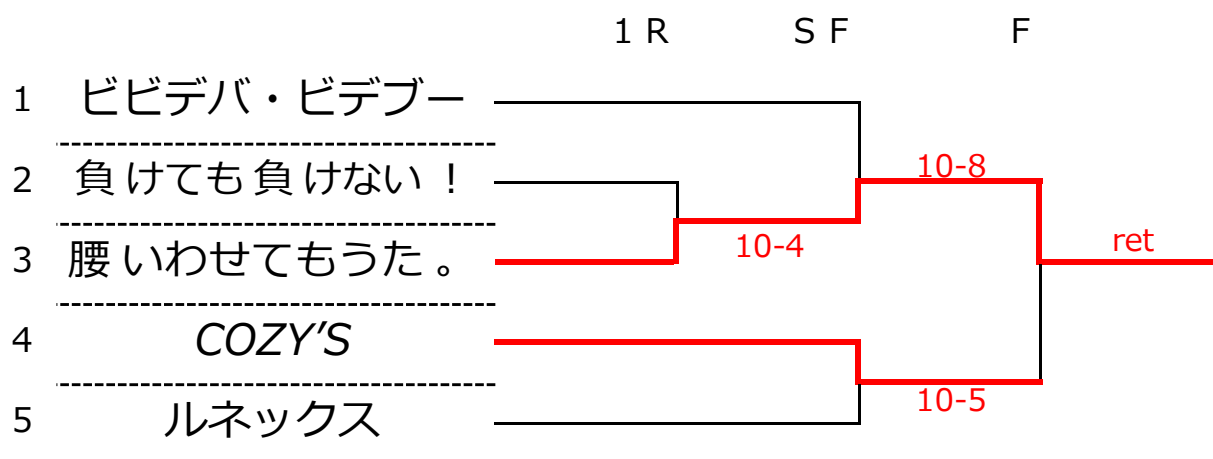

2019 prince cup 熊本 会場

【順位別 トーナメント】

10ゲーム先取のノーアドバンテージ。男子ダブルス→女子ダブルス→Mixダブルスの3ゲーム交代リレーマッチ。

1、2位トーナメント

2、3位トーナメント

3、4位トーナメント