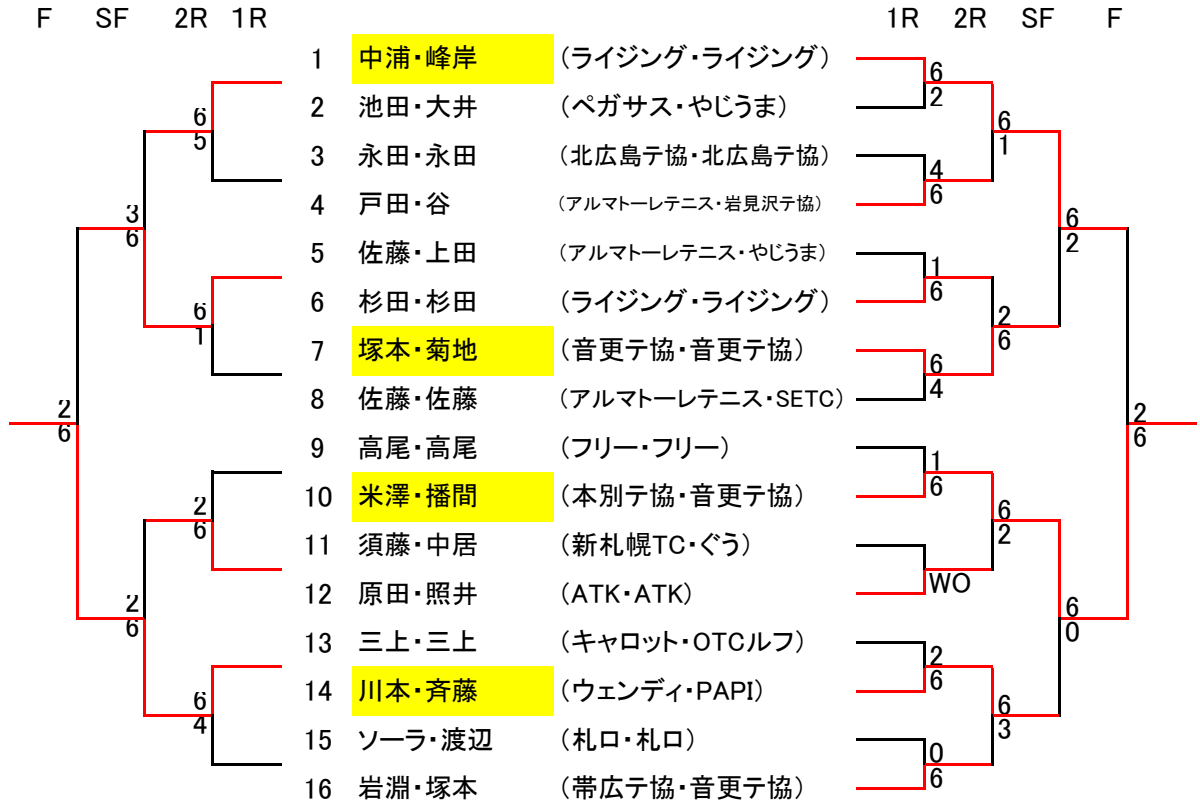

女子ダブルスアドバンスクラス

女子ダブルスレギュラークラス

F SF QF 2R 1R 1R 2R 3R QF SF F

女子ダブルスビギナークラス

男子ダブルスアドバンスクラス

男子ダブルスレギュラークラス

男子ダブルスビギナークラス

ミックスダブルスアドヴァンスクラス

ミックスダブルスレギュラークラス

ミックスダブルスビギナークラス