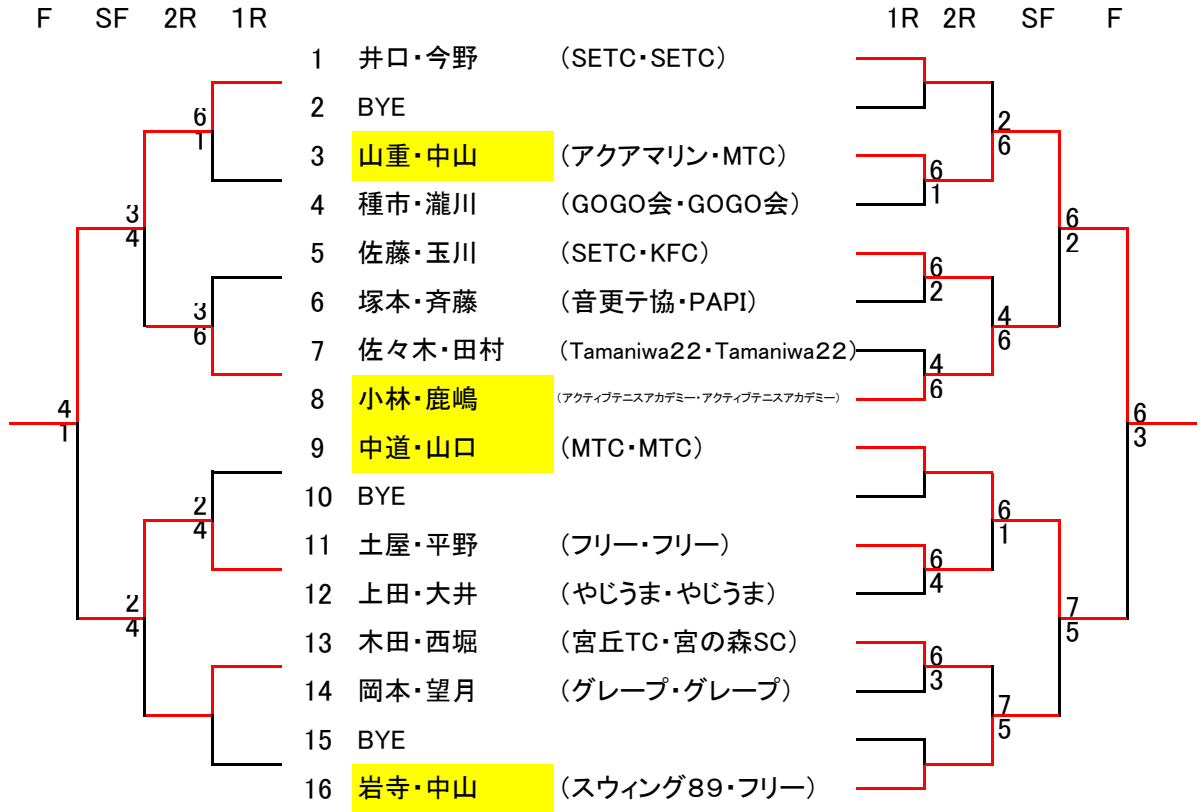

女子ダブルスアドバンスクラス

女子ダブルスレギュラークラス

F SF QF 2R 1R 1R 2R 3R QF SF F

女子ダブルスビギナークラス

男子ダブルスアドバンスクラス

男子ダブルスレギュラークラス

男子ダブルスビギナークラス

ミックスダブルスアドヴァンスクラス

ミックスダブルスレギュラークラス

ミックスダブルスビギナークラス