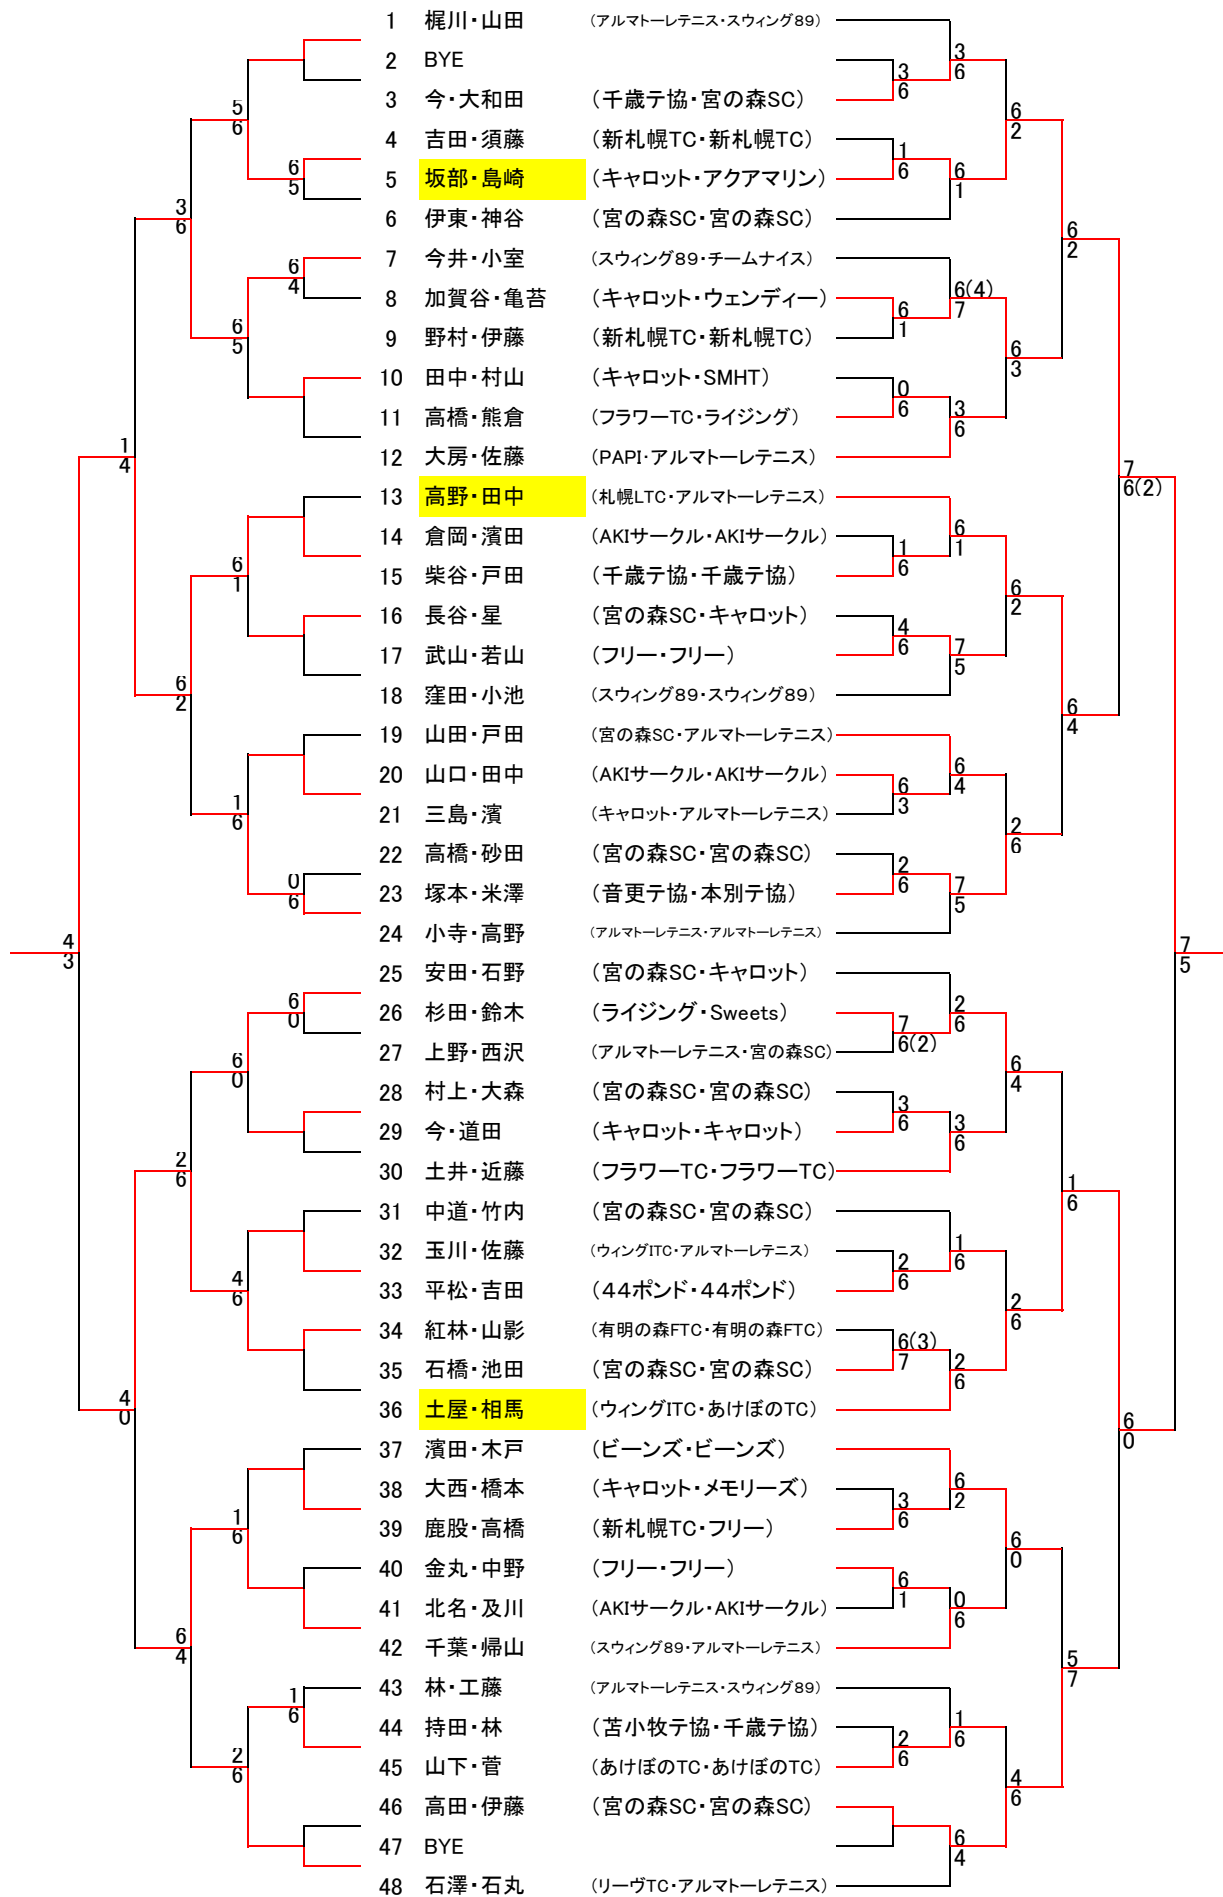

女子ダブルスアドバンスクラス

女子ダブルスレギュラークラス

F SF QF 2R 1R 1R 2R 3R QF SF F

女子ダブルスビギナークラス

男子ダブルスアドバンスクラス

男子ダブルスレギュラークラス

男子ダブルスビギナークラス

ミックスダブルスアドヴァンスクラス

ミックスダブルスレギュラークラス

ミックスダブルスビギナークラス