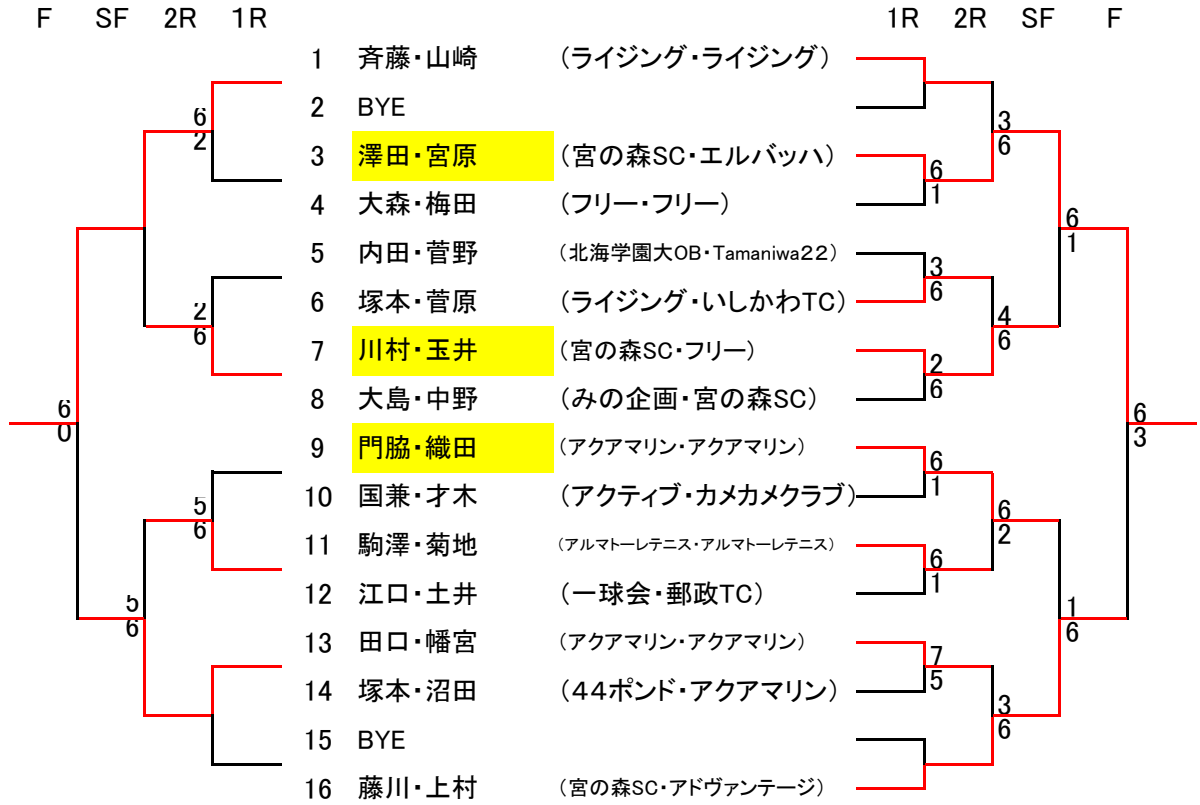

女子ダブルスアドバンスクラス

女子ダブルスレギュラークラス

F SF QF 2R 1R 1R 2R 3R QF SF F

女子ダブルスビギナークラス

男子ダブルスアドバンスクラス

男子ダブルスレギュラークラス

男子ダブルスビギナークラス

ミックスダブルスアドヴァンスクラス

ミックスダブルスレギュラークラス

ミックスダブルスビギナークラス