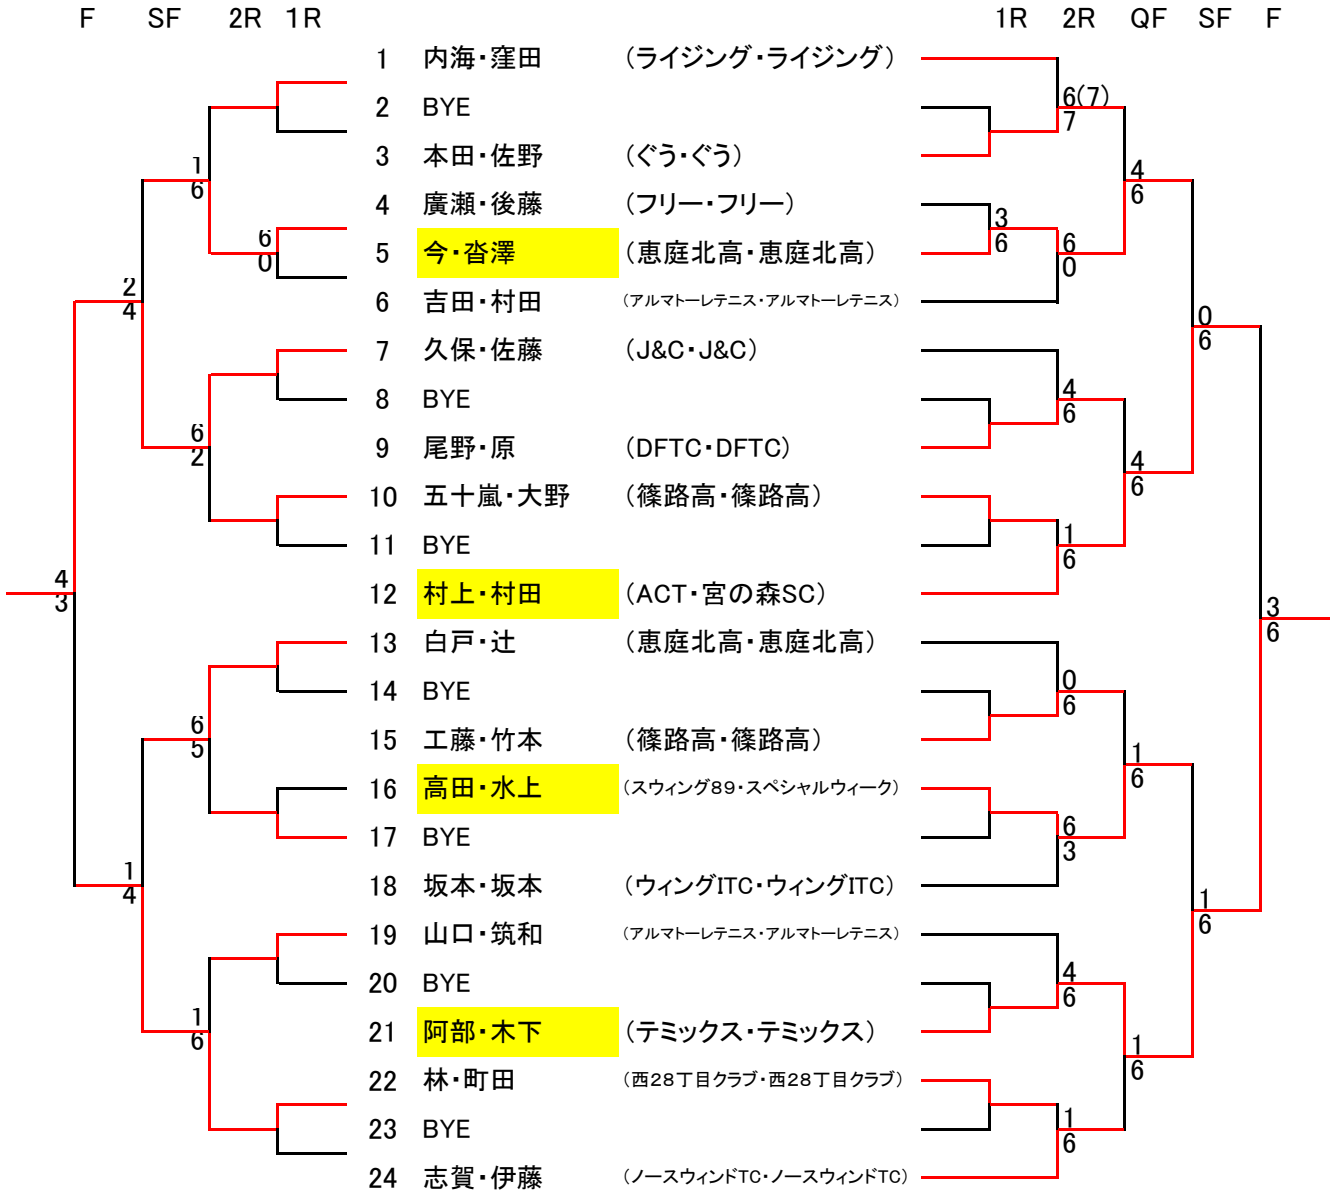

女子ダブルスアドバンスクラス

女子ダブルスレギュラークラス

F SF QF 2R 1R 1R 2R 3R QF SF F

女子ダブルスビギナークラス

男子ダブルスアドバンスクラス

男子ダブルスレギュラークラス

男子ダブルスビギナークラス

ミックスダブルスアドヴァンスクラス

ミックスダブルスレギュラークラス

ミックスダブルスビギナークラス