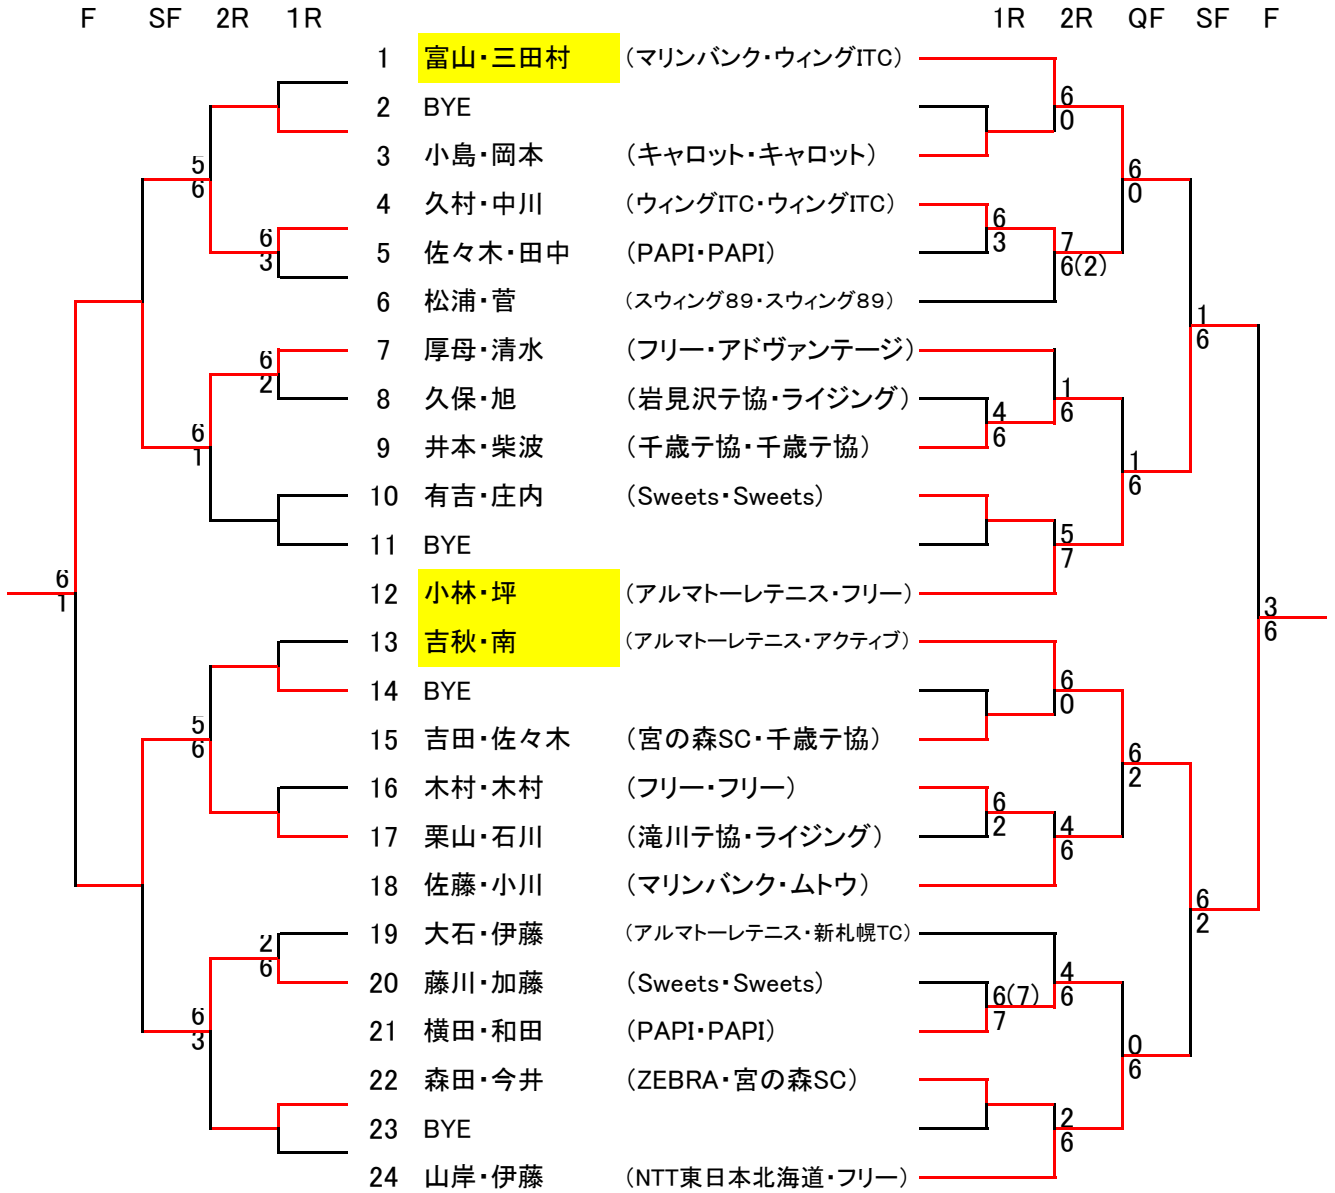

女子ダブルスアドバンスクラス

女子ダブルスレギュラークラス

F SF QF 2R 1R 1R 2R 3R QF SF F

女子ダブルスビギナークラス

男子ダブルスアドバンスクラス

男子ダブルスレギュラークラス

男子ダブルスビギナークラス

ミックスダブルスアドヴァンスクラス

ミックスダブルスレギュラークラス

ミックスダブルスビギナークラス