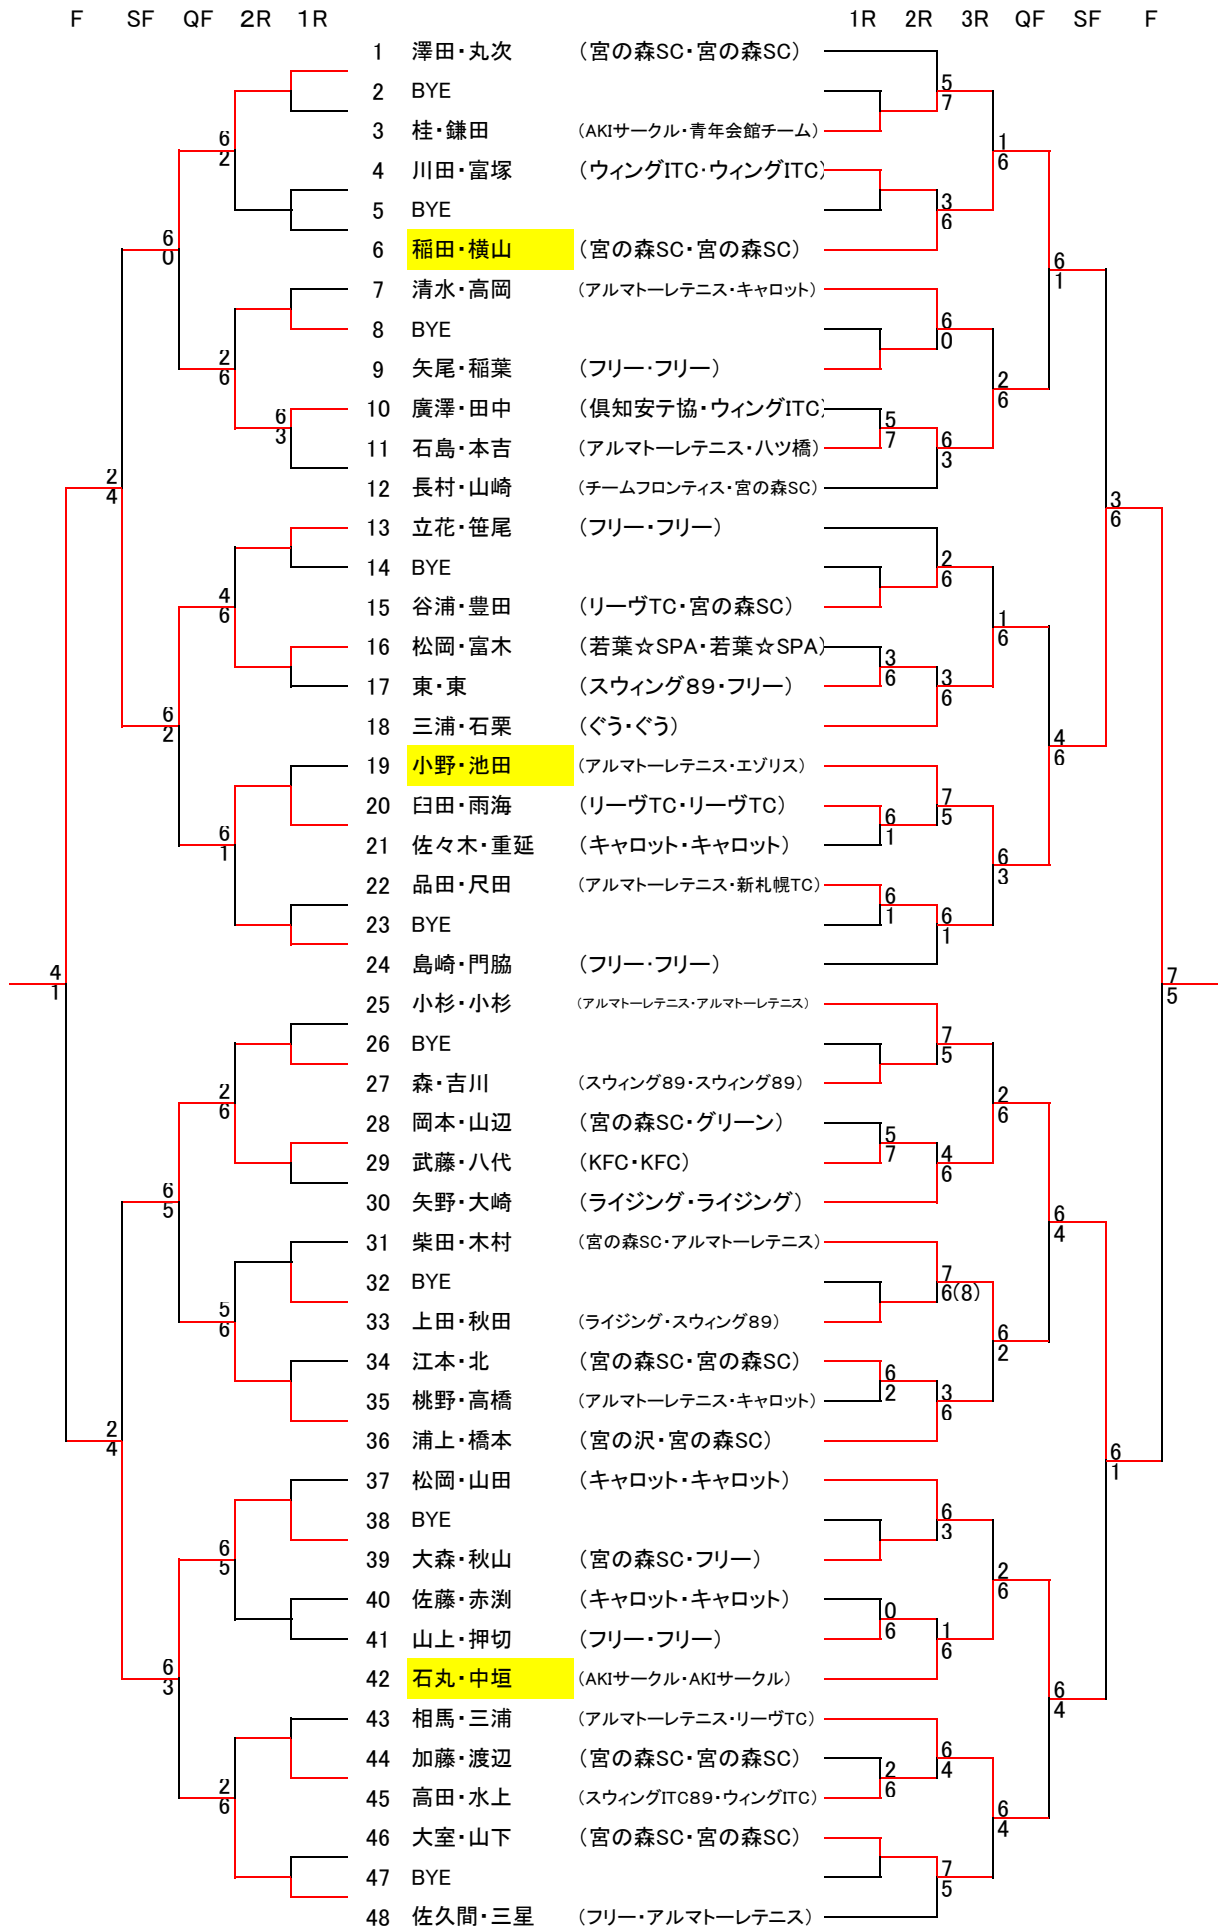

女子ダブルスアドバンスクラス

女子ダブルスレギュラークラス

F SF QF 2R 1R 1R 2R 3R QF SF F

女子ダブルスビギナークラス

男子ダブルスアドバンスクラス

男子ダブルスレギュラークラス

男子ダブルスビギナークラス

ミックスダブルスアドヴァンスクラス

ミックスダブルスレギュラークラス

ミックスダブルスビギナークラス