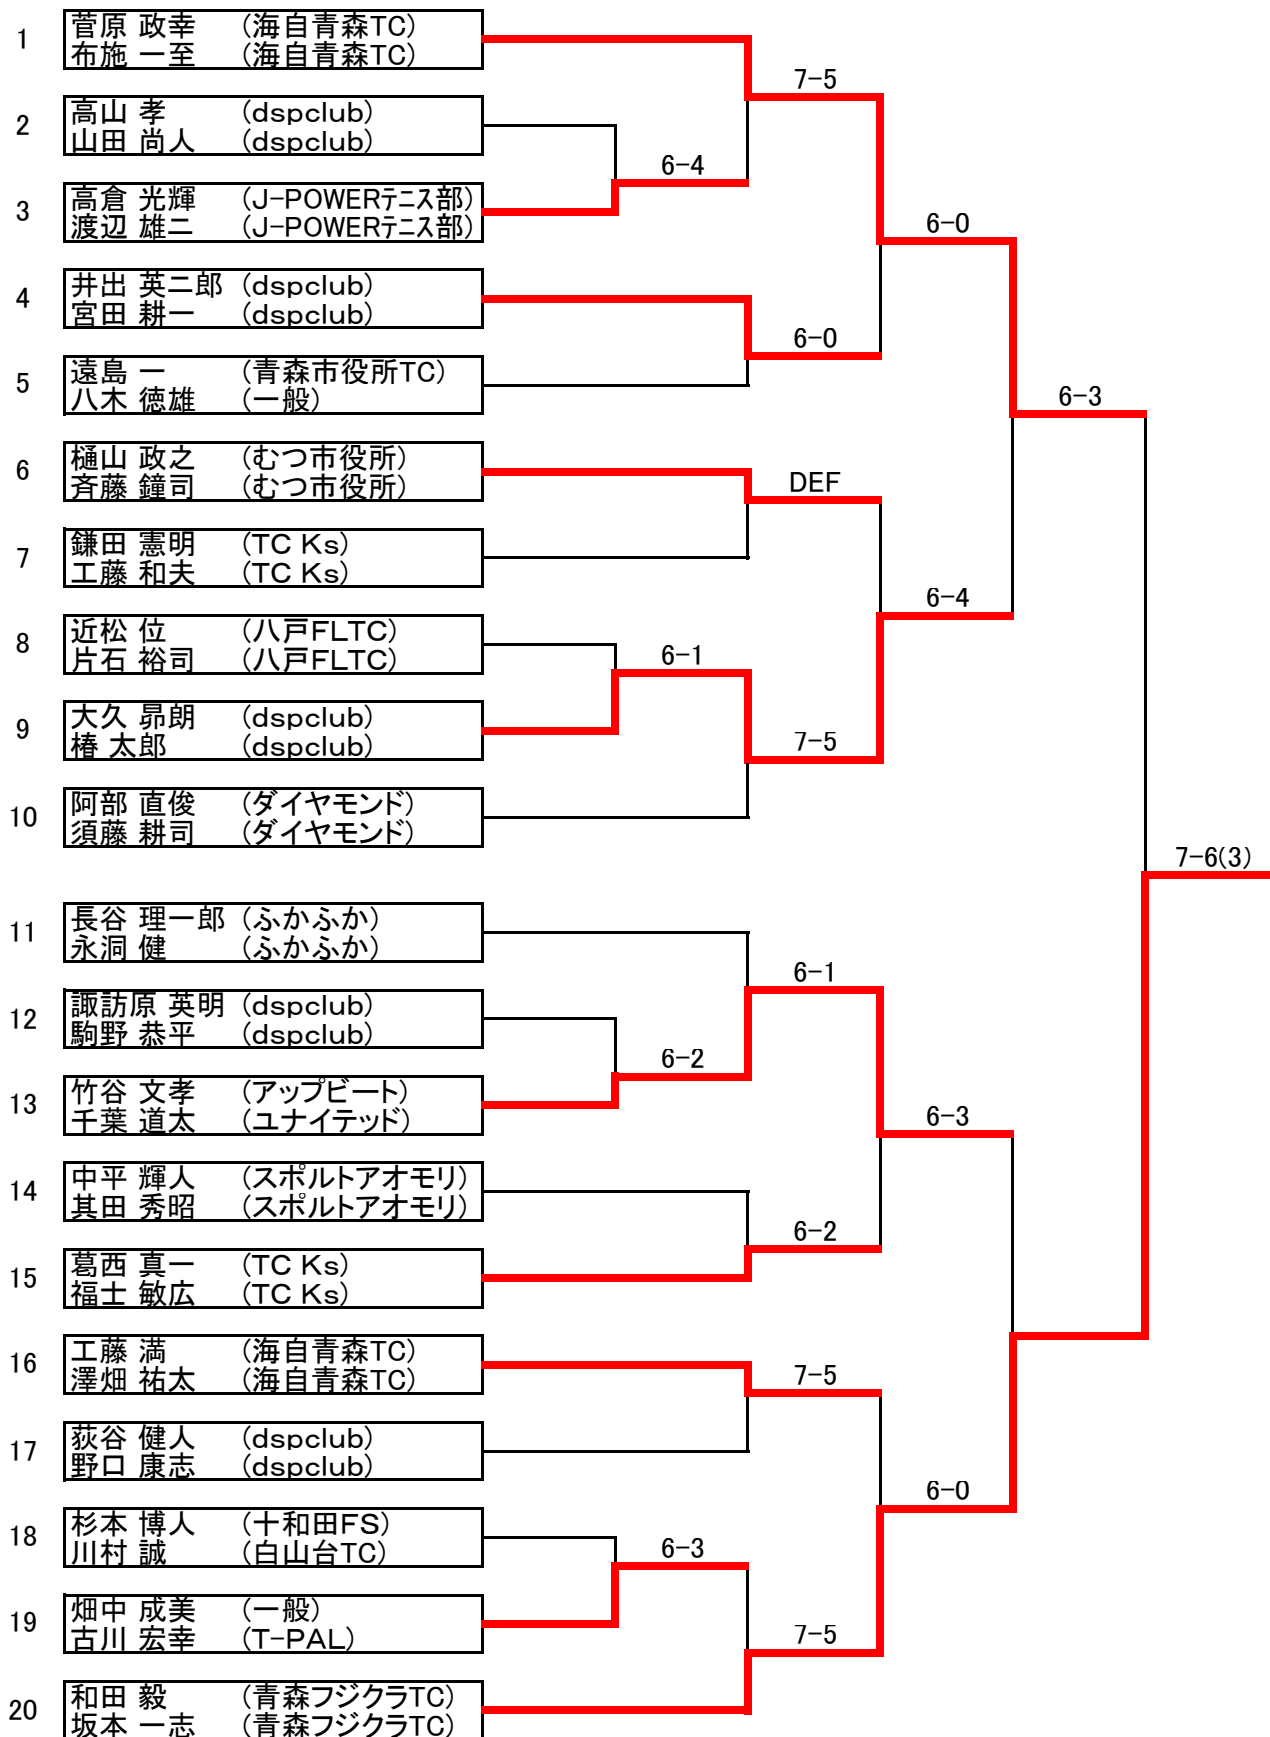

男子レギュラークラス

女子オープンクラス

1	福士 令子 (てる設計TC) 前田 美佳 (女子連)				
2	千葉 由美 (プリンスTC) 佐藤 協子 (プリンスTC)				
3	掃部 和姫 (八戸工業大学) 中村 のり子 (リトルモー)				
4	大橋 ゆかり (埼玉県テニス協会) 近藤 えつ子 (三沢市TA)				
5	石井 望 (青森TC) 種市 聡子 (オレンジTC)				
6	藤田 文子 (大野TC) 百田 厚子 (プリンスTC)				
7	田中 寛子 (十和田GTC) 堀内 恭子 (ちゃれんじ)				
8	根川 茂子 (大野TC) 其田 真紀子 (大野TC)				
9	濱谷 菜緒 (プリンスTC) 上平 芽衣 (八戸工業大学)				
10	種市 文子 (女子連) 福原 志津 (オリバーTC)				
11	山崎 春香 (はまなす) 安宍 美希 (プリンスTC)				
12	青松 清子 (プリンスTC) 越田 幸代 (プリンスTC)				

女子アドバンスクラス

Aブロック		和田 さとみ 水口 和泉	外館 ひろみ 米田 明子	田中 るり子 中谷 すみ子
1	和田 さとみ (プリンスTC) 水口 和泉 (オリバーTC)		6-0	7-5
2	外館 ひろみ (むつTA) 米田 明子 (むつTA)	0-6		5-7
3	田中 るり子 (金木TC) 中谷 すみ子 (金木TC)	5-7	7-5	

Bブロック		入谷 洋子 高橋 緑	三上 美喜子 久慈 智子	沢口 方子 小野 良子
4	入谷 洋子 (ちゃれんじ) 高橋 緑 (八戸RTC)		6-3	6-0
5	三上 美喜子 (大野TC) 久慈 智子 (プリンスTC)	3-6		6-3
6	沢口 方子 (弘前TC) 小野 良子 (弘前TC)	0-6	3-6	

A1位	和田 さとみ (プリンスTC) 水口 和泉 (オリバーTC)			
B1位	入谷 洋子 (ちゃれんじ) 高橋 緑 (八戸RTC)			
		6-3		決勝
A1位	田中 るり子 (金木TC) 中谷 すみ子 (金木TC)			
B1位	三上 美喜子 (大野TC) 久慈 智子 (プリンスTC)			
		6-3		3位決定戦