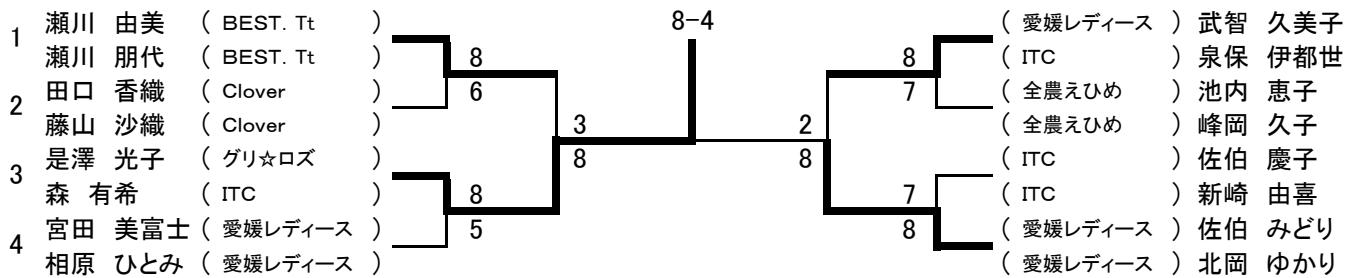

男子 Regular

女子 Regular

ミックス Regular