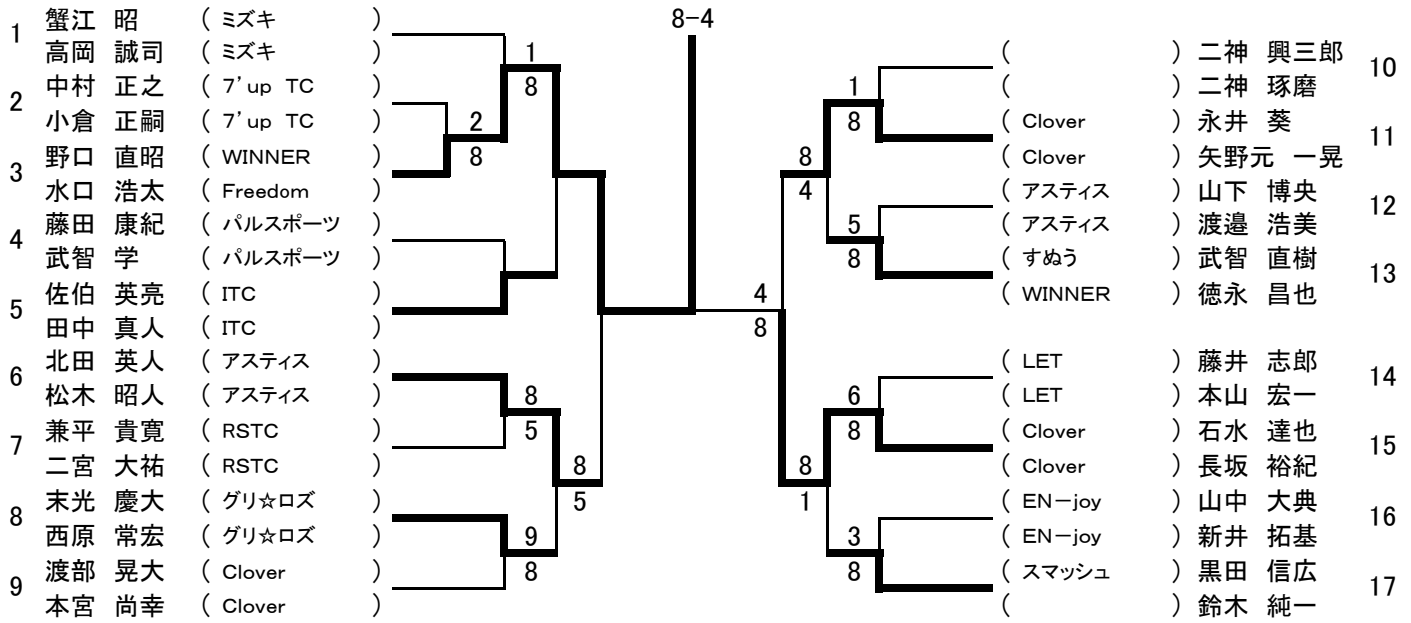

男子 Regular

女子 Regular

ミックス Regular