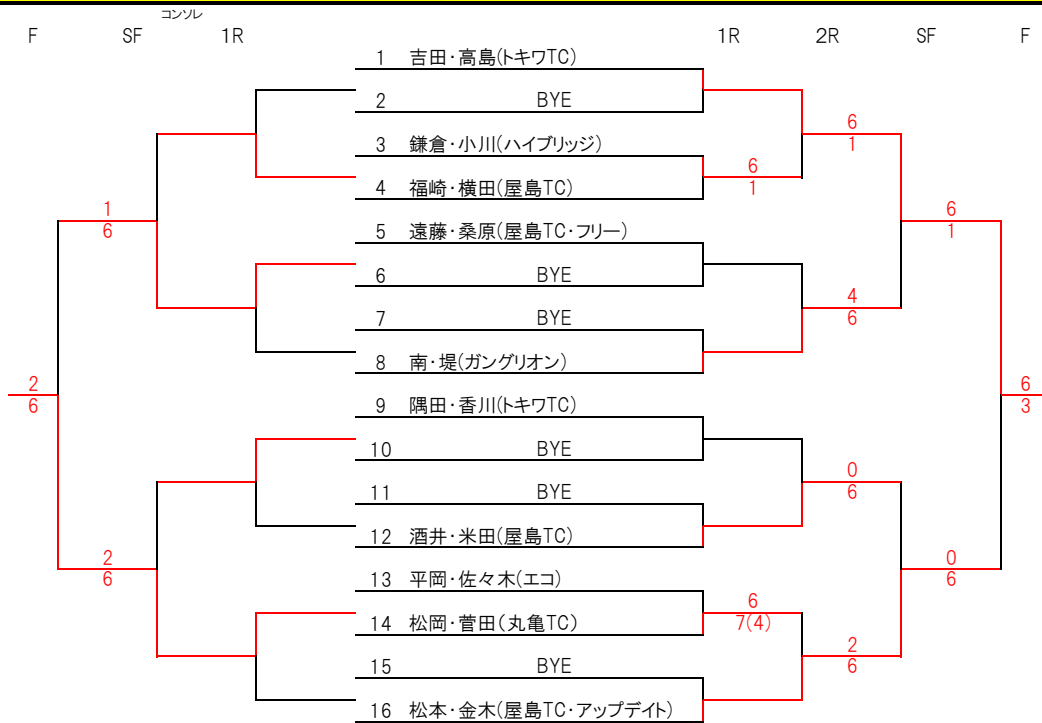

男子ダブルス Openクラス

		1	2	3	4	5	勝敗	順位
1	久米・村上 屋島TC・トキワTC	/	6-2	6-0	6-0	6-1	4-0	1
2	伊藤・増原 丸亀TC	2-6	/	7-6(0)	6-4	6-3	3-1	2
3	湯浅・奥村 屋島TC	0-6	6-7(0)	/	0-6	1-6	0-4	5
4	北山・中川 屋島TC・東かがわ市	0-6	4-6	6-0	/	3-6	1-3	4
5	濱田・神野 ラビット・STNet	1-6	3-6	6-1	6-3	/	2-2	3

男子ダブルス Adクラス

女子ダブルスAdクラス

ミックスダブルス Openクラス

		1	2	3	4	5	勝敗	順位
1	阿部・新地 ラビット	/	6-3	6-0	5-7	6-2	3-1	2
2	三村・木原 屋島TC	3-6	/	6-1	2-6	3-6	1-3	4
3	北山・南 東かがわ市	0-6	1-6	/	0-6	1-6	0-4	5
4	波賀・笠井 トキワTC	7-5	6-2	6-0	/	6-4	4-0	1
5	小西・中村 屋島TC	2-6	6-3	6-1	4-6	/	2-2	3