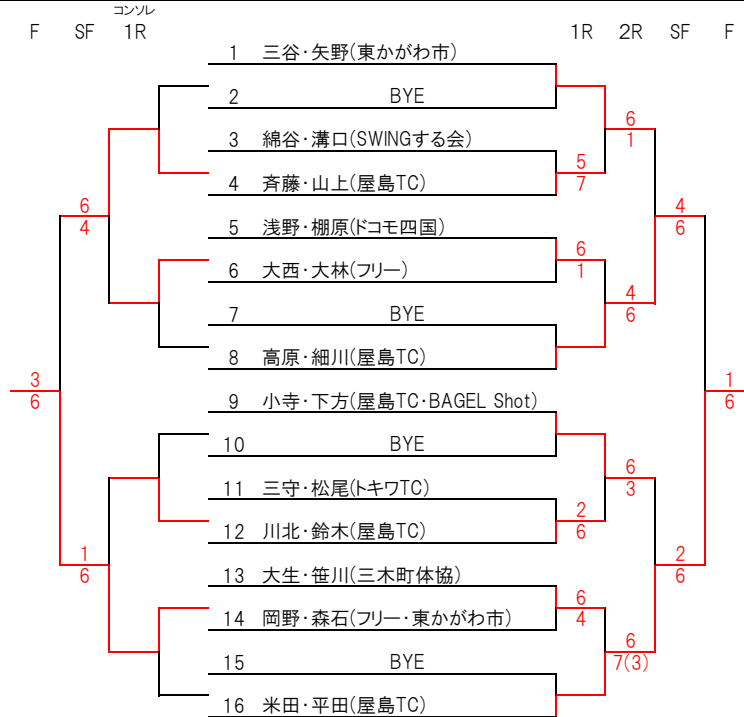

男子ダブルス Openクラス

		1	2	3	4	5	勝敗	順位
1	久米・村上 屋島TC・トキワTC	/	6-2	6-0	6-0	6-1	4-0	1
2	伊藤・増原 丸亀TC	2-6	/	7-6(0)	6-4	6-3	3-1	2
3	湯浅・奥村 屋島TC	0-6	6-7(0)	/	0-6	1-6	0-4	5
4	北山・中川 屋島TC・東かがわ市	0-6	4-6	6-0	/	3-6	1-3	4
5	濱田・神野 ラビット・STNet	1-6	3-6	6-1	6-3	/	2-2	3

男子ダブルス Adクラス

女子ダブルスAdクラス

ミックスダブルス Openクラス

		1	2	3	4	5	勝敗	順位
1	阿部・新地 ラビット	/	6-3	6-0	5-7	6-2	3-1	2
2	三村・木原 屋島TC	3-6	/	6-1	2-6	3-6	1-3	4
3	北山・南 東かがわ市	0-6	1-6	/	0-6	1-6	0-4	5
4	波賀・笠井 トキワTC	7-5	6-2	6-0	/	6-4	4-0	1
5	小西・中村 屋島TC	2-6	6-3	6-1	4-6	/	2-2	3

ミックス Adクラス