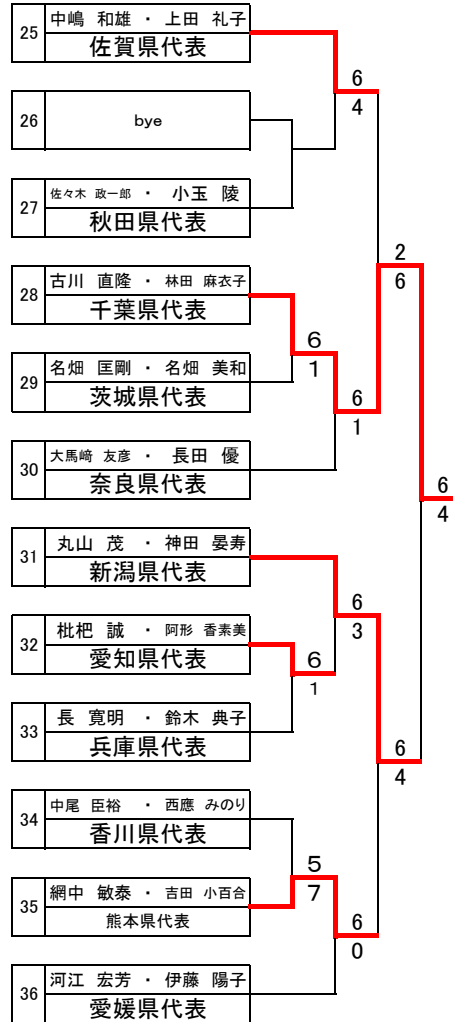

2010 SoftBank prince cup

Domestic Fainal in Karuizawa

■Aブロック

■Bブロック

■Cブロック

■Dブロック