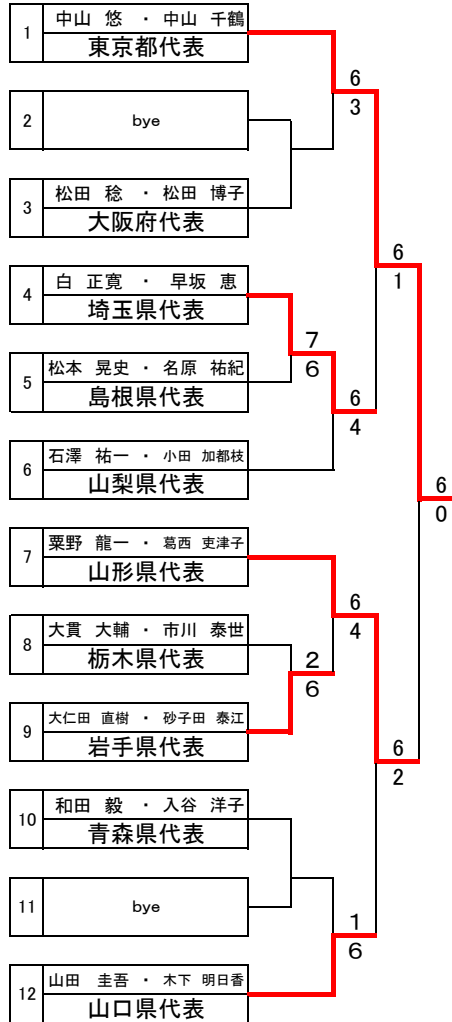

2010 SoftBank prince cup

Domestic Fainal in Karuizawa

■Aブロック

■Bブロック

■Cブロック

■Dブロック