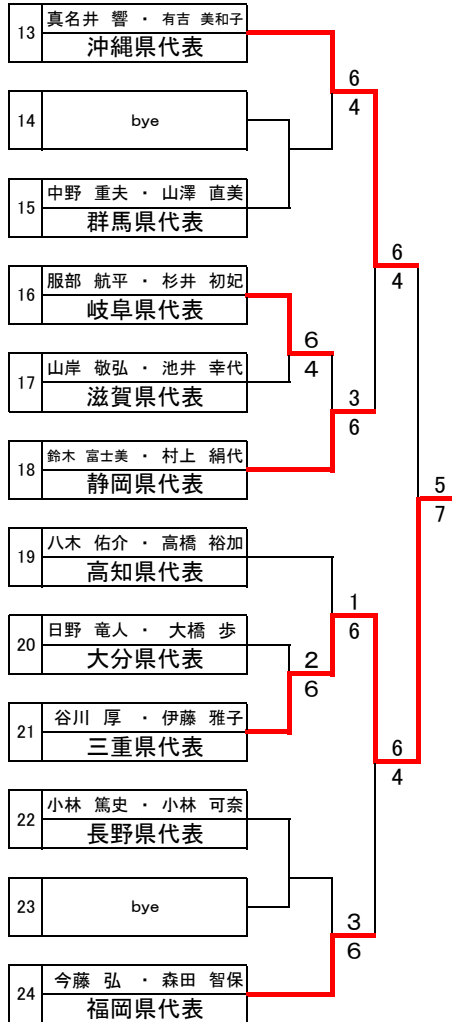

2010 SoftBank prince cup

Domestic Fainal in Karuizawa

■Aブロック

■Bブロック

■Cブロック

■Dブロック