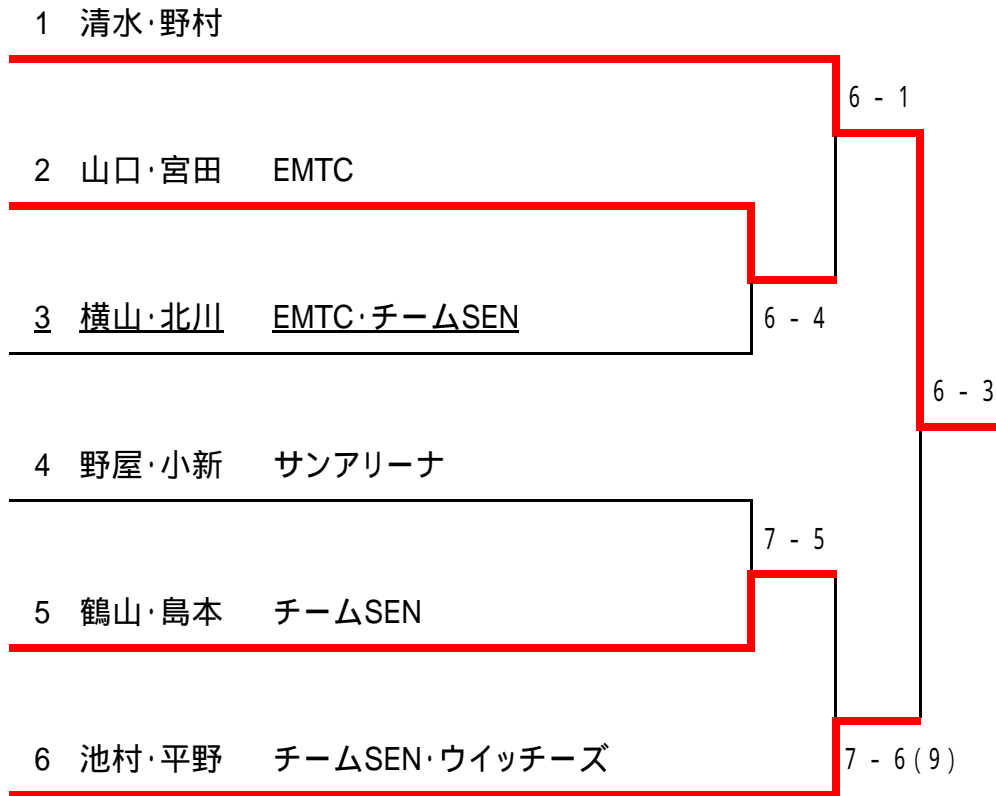

女子ダブルス(オープンクラス) 9組 <予選リーグ>

			勝敗	順位	
A	1	山口・宮田	EMTC	1-1	2
	2	池村・平野	チームSEN・ウィッチーズ	2-0	1
	3	伊田・山下	GREEN	0-2	3

B	4	横山・北川	EMTC・チームSEN	1-1	2
	5	金平・村田		0-2	3
	6	野屋・小新	サンアリーナ	2-0	1

C	7	清水・野村		2-0	1
	8	田中・小谷内	ブースカ・Tフリーク	0-2	3
	9	鶴山・島本	チームSEN	1-1	2

各リーグ上位2チームが決勝トーナメント進出となります。

各リーグ3位チームはコンソレトーナメントへ

女子ダブルス(オープンクラス)

<本戦トーナメント>

女子ダブルス(オープンクラス)

<コンソレーショントーナメント>

女子ダブルス(レギュラークラス) 6組 <予選リーグ>

			勝敗	順位	
A	1	藤田・川崎	HB	0-2	3
	2	廣瀬・森田	小松市TA	2-0	1
	3	千田・加須屋	兼六TC・ショット	1-1	2