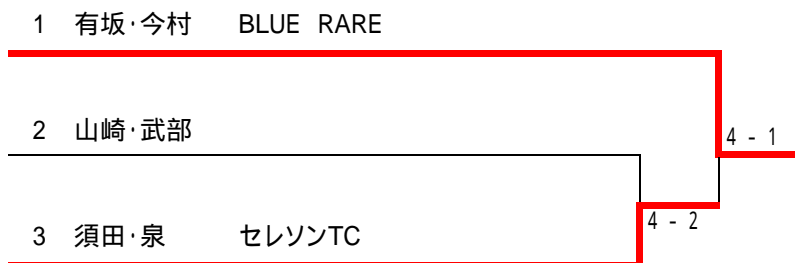

各リーグ上位2チームが決勝トーナメント進出となります。

各リーグ3位チームはコンソレトーナメントへ

女子ダブルス(ビギナークラス) 8組 <予選リーグ>

			勝敗	順位	
A	1	藤井・亀田	TTK	1-2	3
	2	岸上・富樫	NTC	0-2	4
	3	田村・鴻野	ウエストヒルズ	2-1	2
	4	作田・中村	ニシナガTC	3-0	1

B	6	中田・本田	モスキー戸	1-2	3
	7	前川・田中	BLUE RARE	1-2	4
	8	大谷・左成	V金	3-0	1
	9	森川・榎本	DFTC	1-2	2

各リーグ上位2チームが決勝トーナメント進出となります。

各リーグ3位、4位チームはコンソレトーナメントへ

男子ダブルス(ビギナークラス)

<決勝トーナメント>

<コンソレーショントーナメント>

女子ダブルス(ビギナークラス)

<決勝トーナメント>

1	作田・中村	ニシナガTC	
2	森川・榎本	DFTC	4 - 1
3	田村・鴻野	ウエストヒルズ	4 - 1
4	大谷・左成	V金	4 - 0