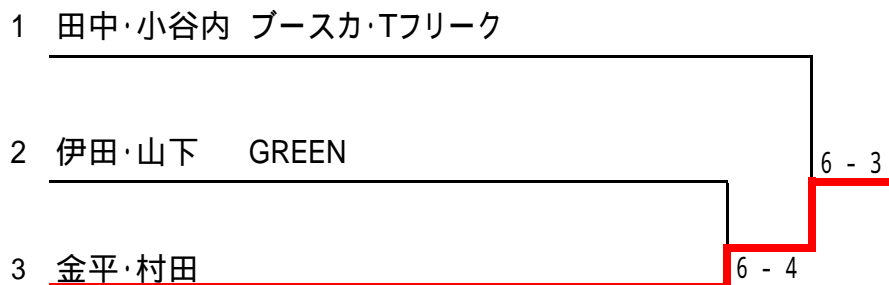

各リーグ上位2チームが決勝トーナメント進出となります。

各リーグ3位チームはコンソレトーナメントへ

女子ダブルス(オープンクラス)

<本戦トーナメント>

女子ダブルス(オープンクラス)

<コンソレーショントーナメント>

女子ダブルス(レギュラークラス) 6組 <予選リーグ>

			勝敗	順位	
A	1	藤田・川崎	HB	0-2	3
	2	廣瀬・森田	小松市TA	2-0	1
	3	千田・加須屋	兼六TC・ショット	1-1	2