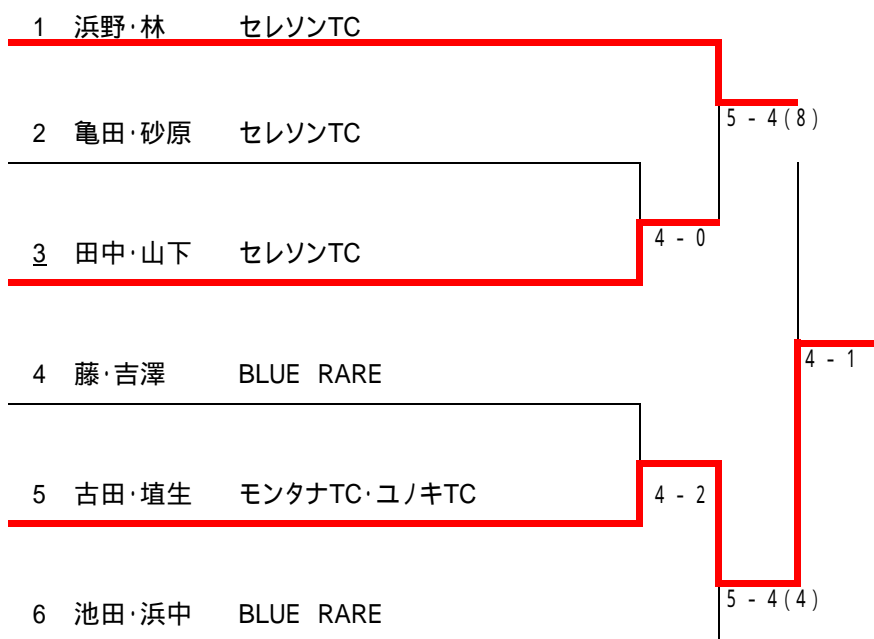

男子ダブルス(ビギナークラス)

<決勝トーナメント>