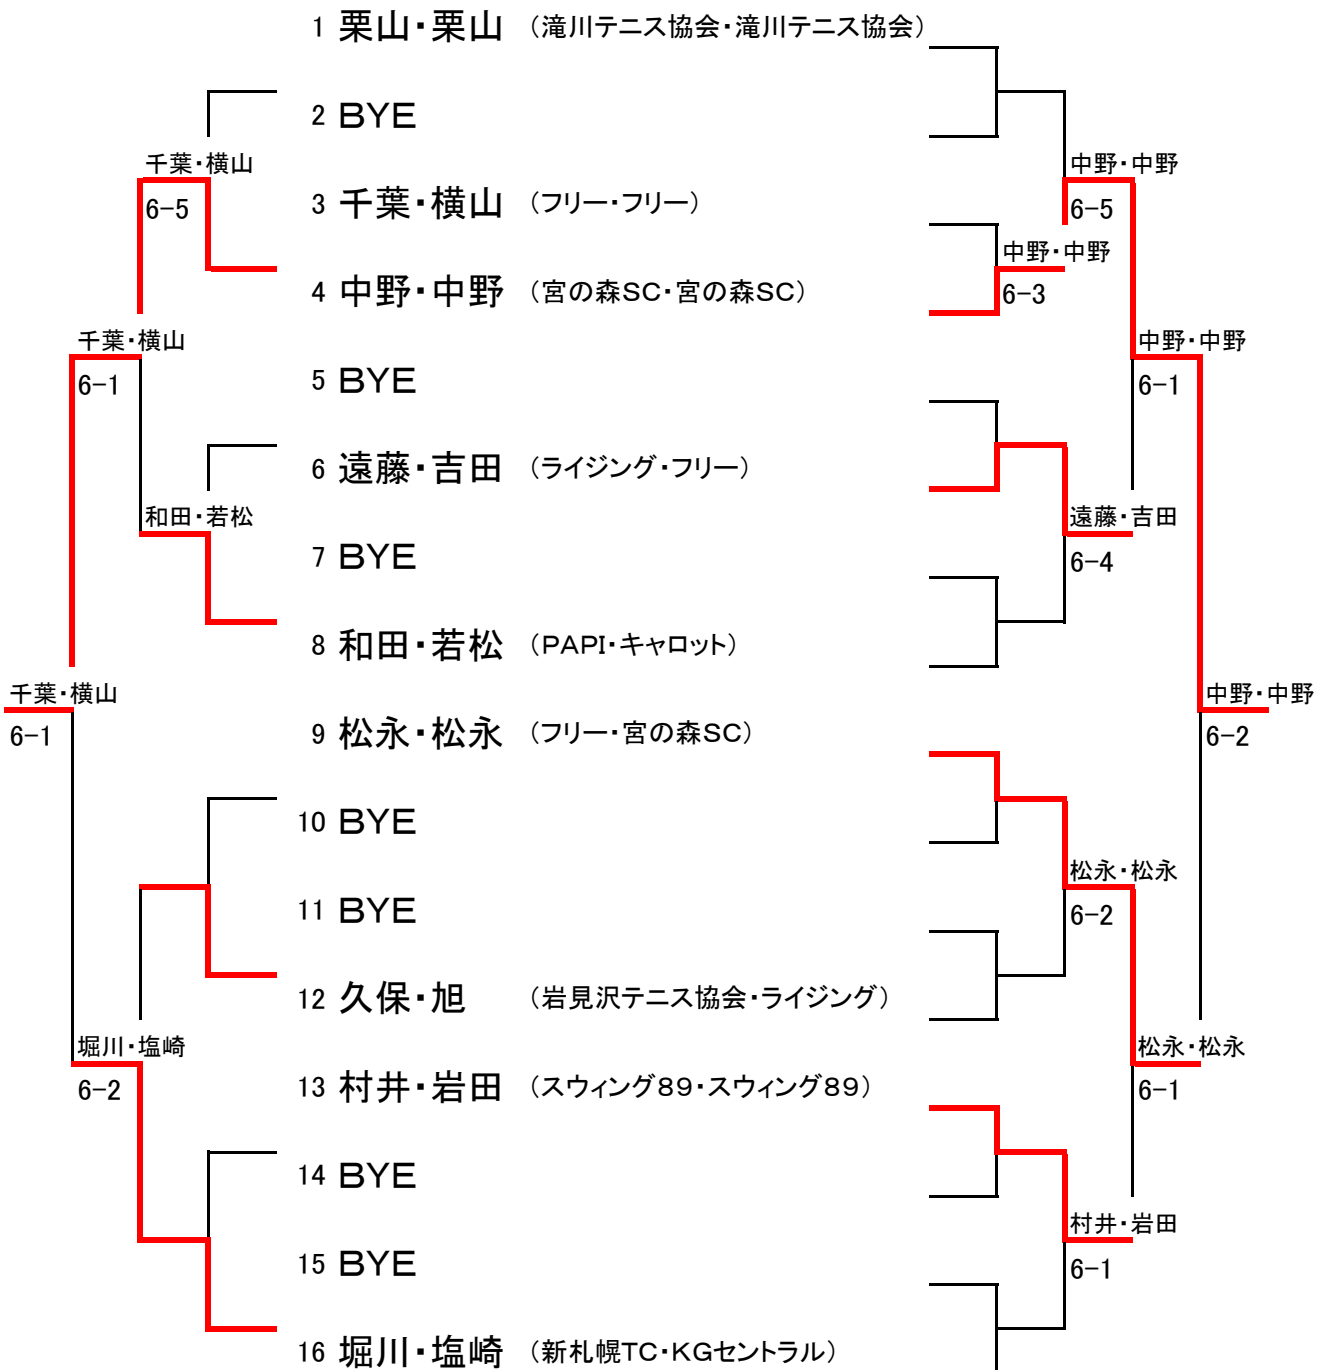

2012 Soft Bank Prince cup

4月21日、22日 野幌総合運動公園

男子14歳クラス

	4位	3位	2位	1位
	飯田・板垣	鈴木・南	横山・櫻井	折登・岩見
飯田・板垣 (ウイング・ライジング)		2-6	0-6	0-6
鈴木・南 (NPTC・あけぼのテニスクラブ)	6-2		6-4	2-6
横山・櫻井 (ライジング・ライジング)	6-0	4-6		6-5
折登・岩見 (ライジング・ウイング)	6-0	6-2	5-6	

2012 Soft Bank Prince cup

4月21日、22日 野幌総合運動公園

女子オープンクラス

F SF 1R

1R QF SF F