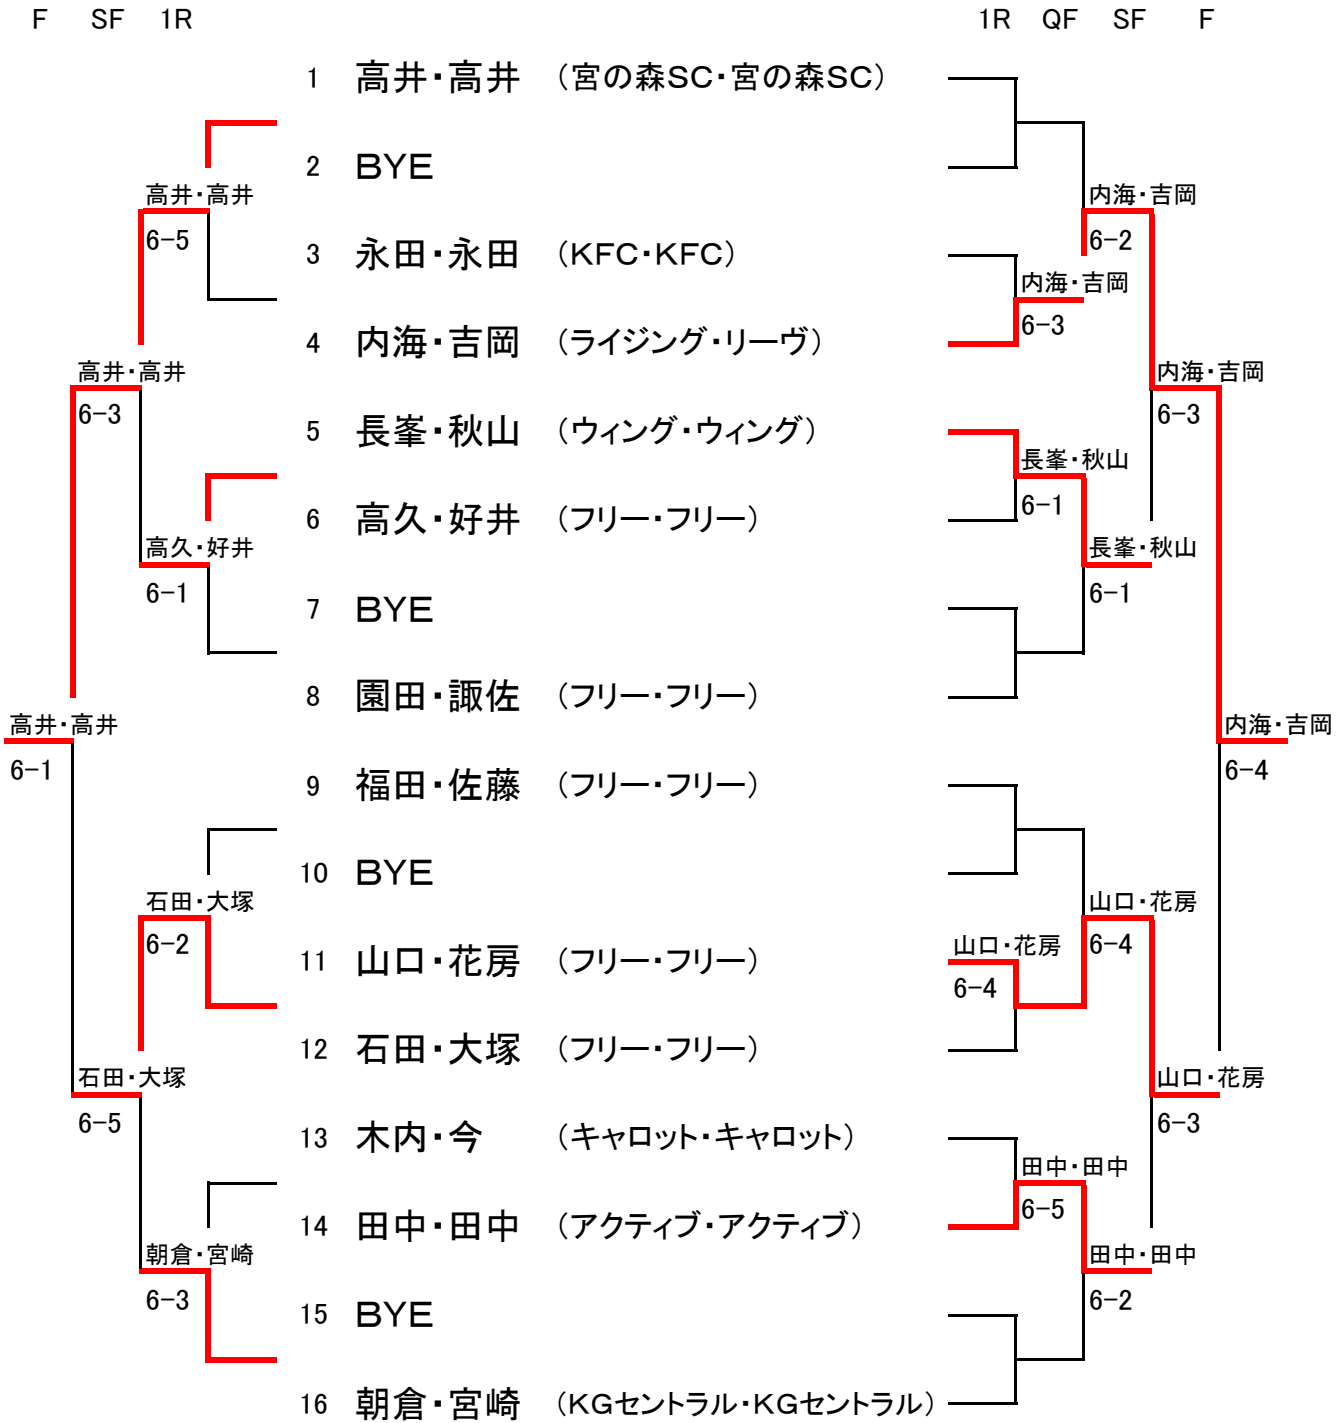

2012 Soft Bank Prince cup

4月21日、22日 野幌総合運動公園

ミックスビギナークラス