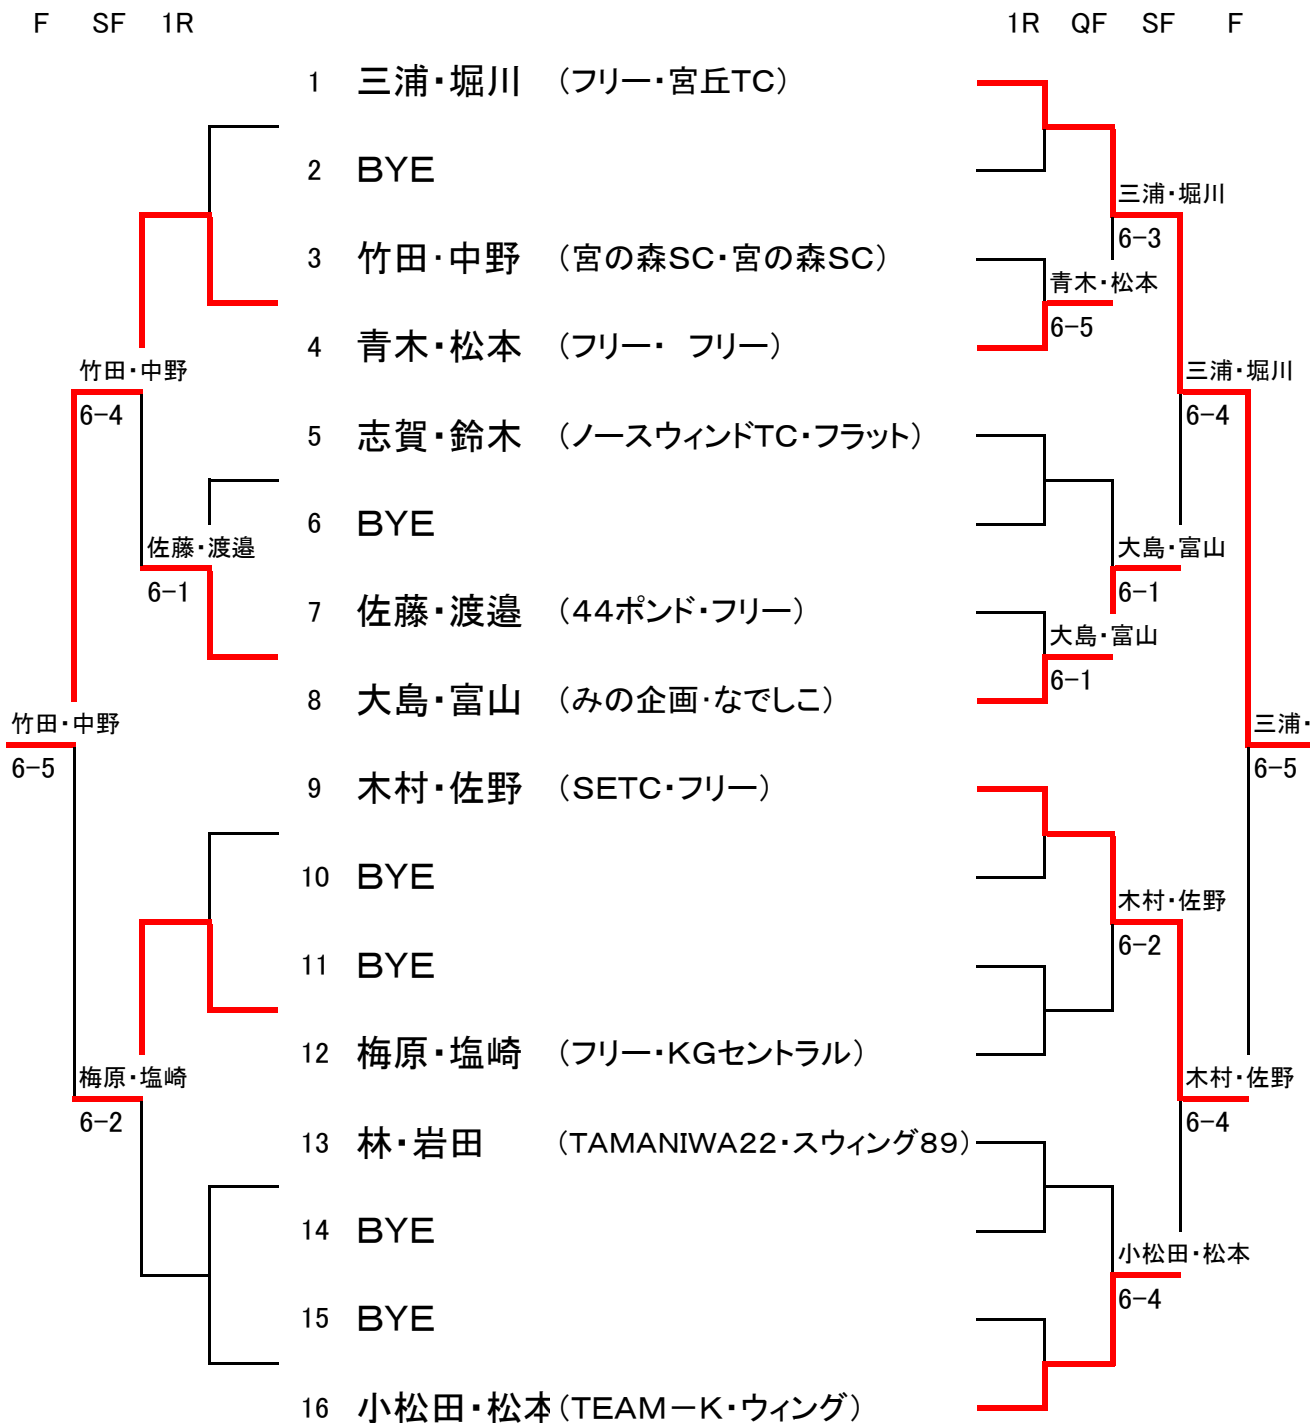

2012 Soft Bank Prince cup

4月21日、22日 野幌総合運動公園

ミックスオープンクラス