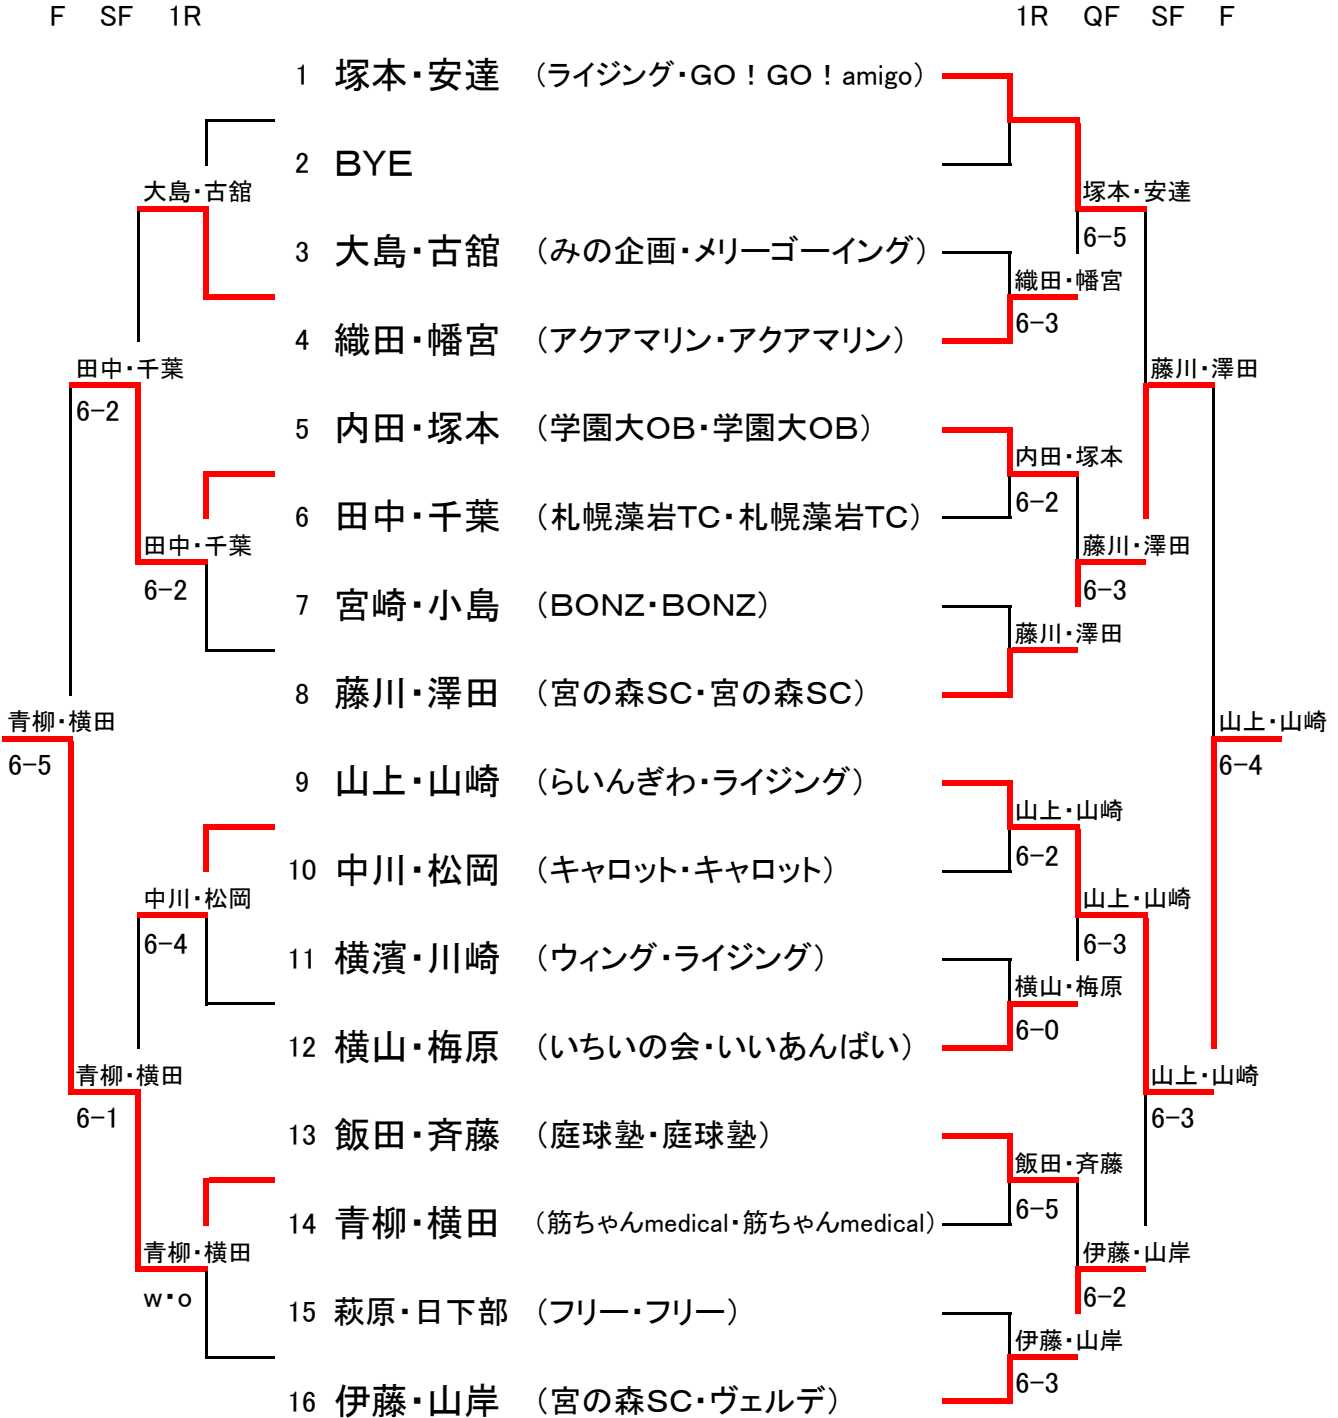

F SF 2R 1R

4月21日、22日 野幌総合運動公園

1R 2R QF SF F

2012 Soft Bank Prince cup

4月21日、22日 野幌総合運動公園

男子オープンクラス

2012 Soft Bank Prince cup

4月21日、22日 野幌総合運動公園

男子レギュラークラス

F SF 1R

1R QF SF F

2012 Soft Bank Prince cup

4月21日、22日 野幌総合運動公園

男子14歳クラス

	4位	3位	2位	1位
	飯田・板垣	鈴木・南	横山・櫻井	折登・岩見
飯田・板垣 (ウイング・ライジング)		2-6	0-6	0-6
鈴木・南 (NPTC・あけぼのテニスクラブ)	6-2		6-4	2-6
横山・櫻井 (ライジング・ライジング)	6-0	4-6		6-5
折登・岩見 (ライジング・ウイング)	6-0	6-2	5-6	