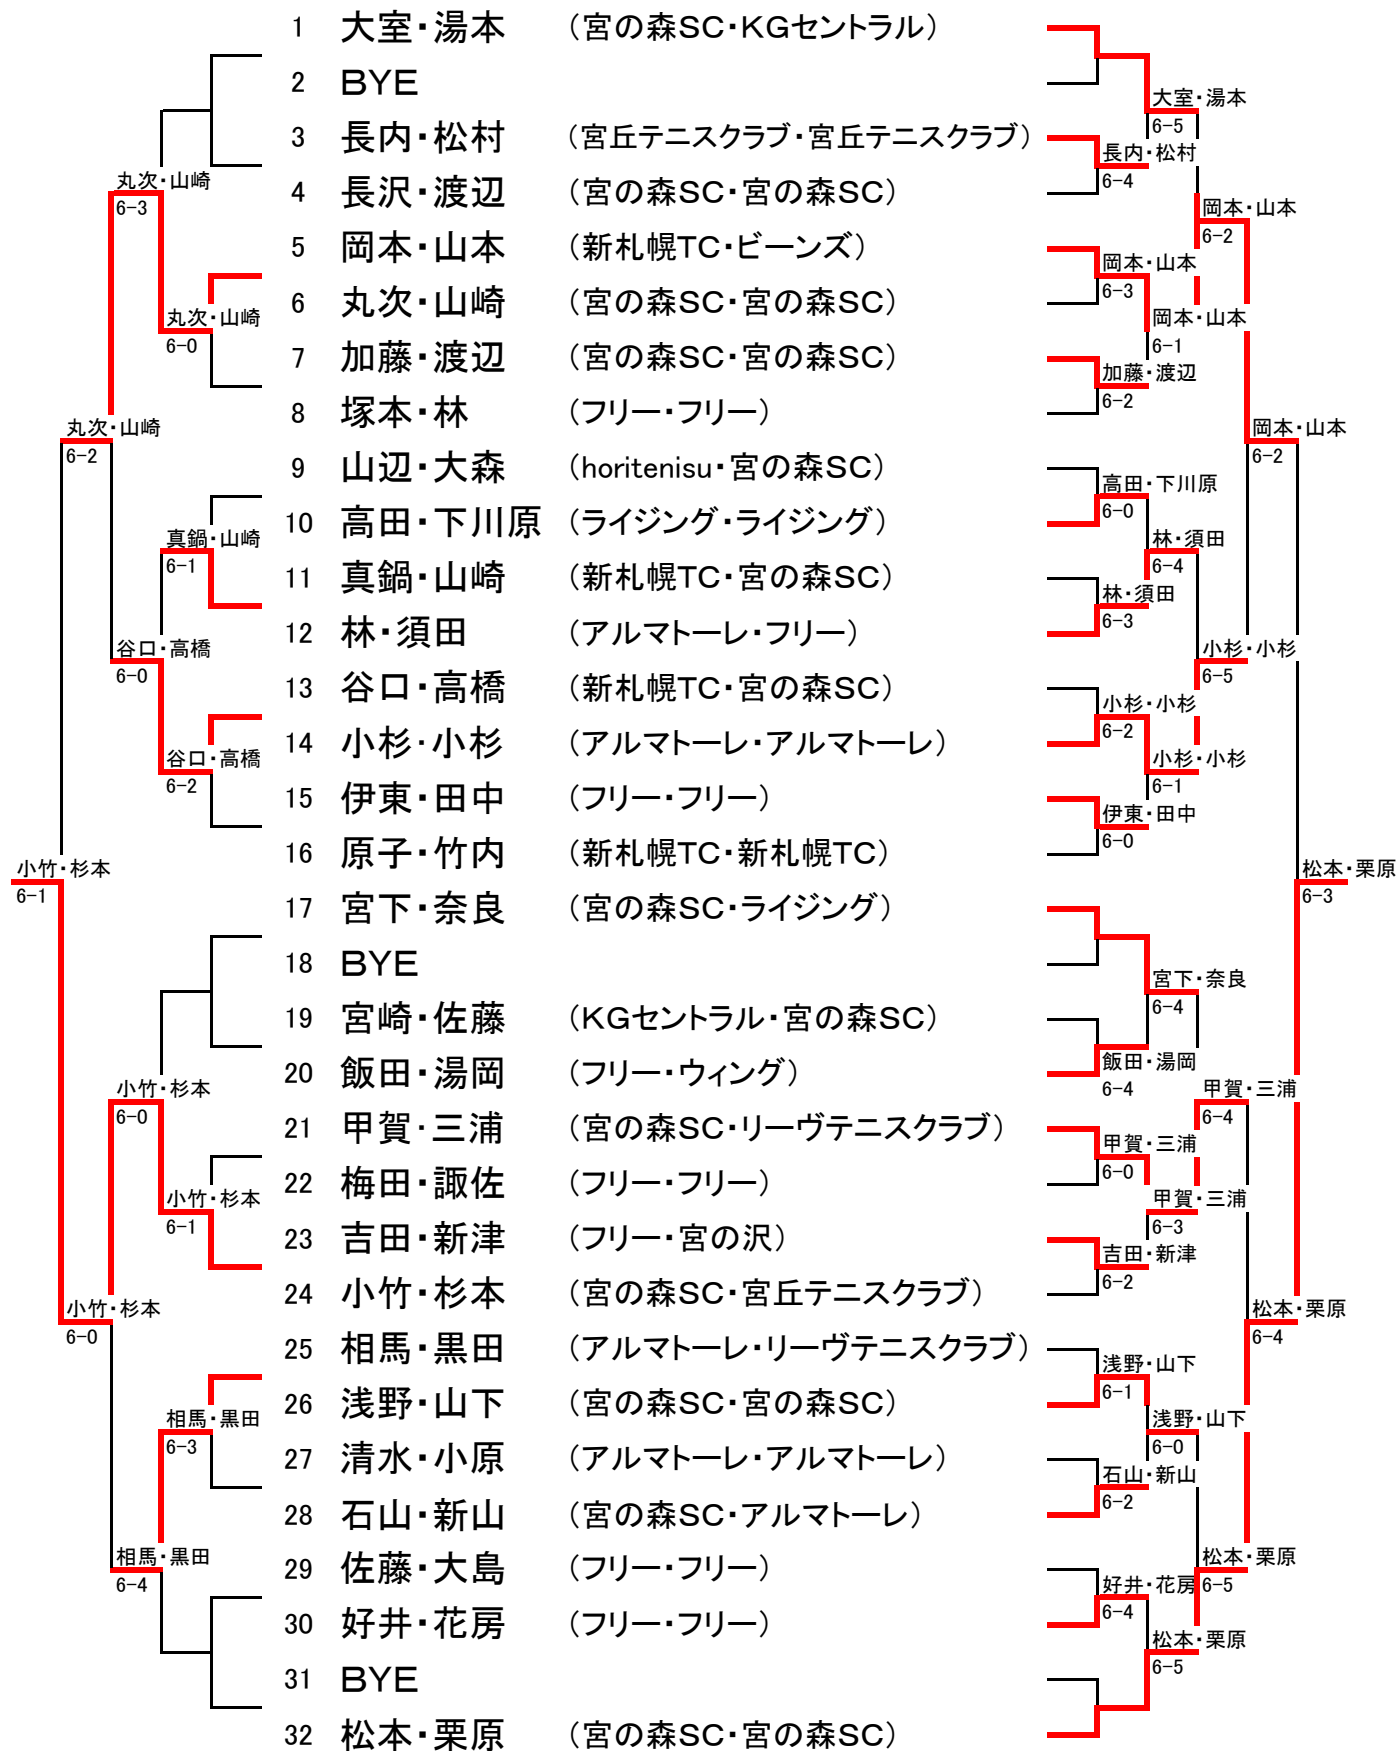

男子レギュラークラス

F SF 1R

1R QF SF F

2012 Soft Bank Prince cup

4月21日、22日 野幌総合運動公園

男子14歳クラス

	4位	3位	2位	1位
	飯田・板垣	鈴木・南	横山・櫻井	折登・岩見
飯田・板垣 (ウイング・ライジング)		2-6	0-6	0-6
鈴木・南 (NPTC・あけぼのテニスクラブ)	6-2		6-4	2-6
横山・櫻井 (ライジング・ライジング)	6-0	4-6		6-5
折登・岩見 (ライジング・ウイング)	6-0	6-2	5-6	

2012 Soft Bank Prince cup

4月21日、22日 野幌総合運動公園

女子オープンクラス

F SF 1R

1R QF SF F

2012 Soft Bank Prince cup

女子ビギナークラス

F SF 2R 1R

4月21, 22日野幌総合運動公園

2012 Soft Bank Prince cup

4月21, 22日野幌総合運動公園

女子レギュラークラス

2012 Soft Bank Prince cup

4月21日、22日 野幌総合運動公園

女子14歳クラス

	4位	1位	3位	2位
	今井・伊原	伊藤・小林	有吉・横山	照井・佐藤
今井・伊原 (スウィング89・スウィング89)		0-6	0-6	1-6
伊藤・小林 (宮丘テニスクラブ・宮丘テニスクラブ)	6-0		6-4	6-4
有吉・横山 (ライジング・ライジング)	6-0	4-6		2-6
照井・佐藤 (宮丘テニスクラブ・ウイング)	6-1	4-6	6-2	