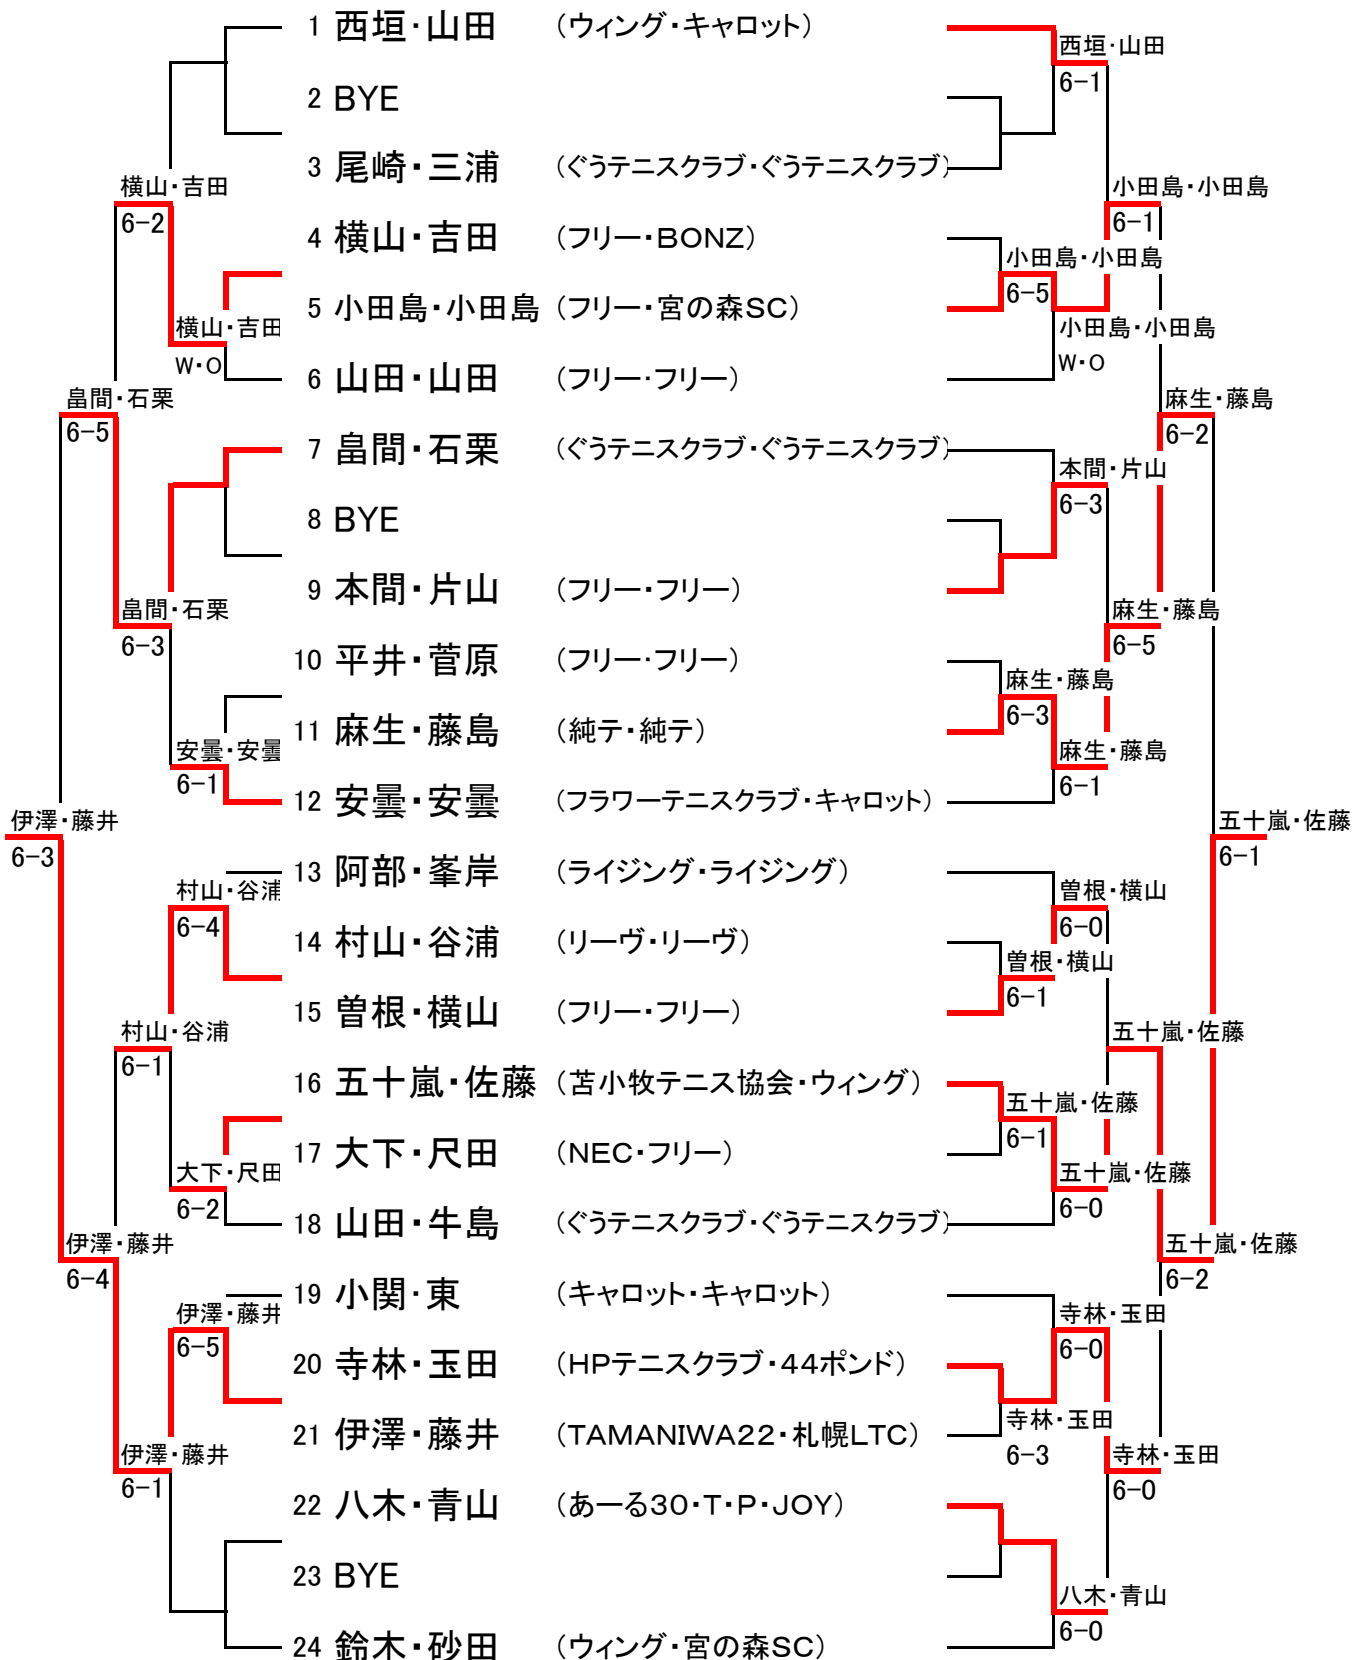

2012 Soft Bank Prince cup

4月21日、22日 野幌総合運動公園

ミックスオープンクラス

2012 Soft Bank Prince cup

4月21日、22日 野幌総合運動公園

ミックスビギナークラス

2012 Soft Bank Prince cup

ミックスレギュラークラス

F SF 2R 1R

4月21日、22日 野幌総合運動公園

1R 2R QF SF F

2012 Soft Bank Prince cup

4月21日、22日 野幌総合運動公園

男子オープンクラス

2012 Soft Bank Prince cup

4月21日、22日 野幌総合運動公園

男子レギュラークラス

F SF 1R

1R QF SF F

2012 Soft Bank Prince cup

4月21日、22日 野幌総合運動公園

男子14歳クラス

	4位	3位	2位	1位
	飯田・板垣	鈴木・南	横山・櫻井	折登・岩見
飯田・板垣 (ウイング・ライジング)		2-6	0-6	0-6
鈴木・南 (NPTC・あけぼのテニスクラブ)	6-2		6-4	2-6
横山・櫻井 (ライジング・ライジング)	6-0	4-6		6-5
折登・岩見 (ライジング・ウイング)	6-0	6-2	5-6	

4月21, 22日野幌総合運動公園

2012 Soft Bank Prince cup

4月21, 22日野幌総合運動公園

女子レギュラークラス

2012 Soft Bank Prince cup

4月21日、22日 野幌総合運動公園

女子14歳クラス

	4位	1位	3位	2位
	今井・伊原	伊藤・小林	有吉・横山	照井・佐藤
今井・伊原 (スウィング89・スウィング89)		0-6	0-6	1-6
伊藤・小林 (宮丘テニスクラブ・宮丘テニスクラブ)	6-0		6-4	6-4
有吉・横山 (ライジング・ライジング)	6-0	4-6		2-6
照井・佐藤 (宮丘テニスクラブ・ウイング)	6-1	4-6	6-2	