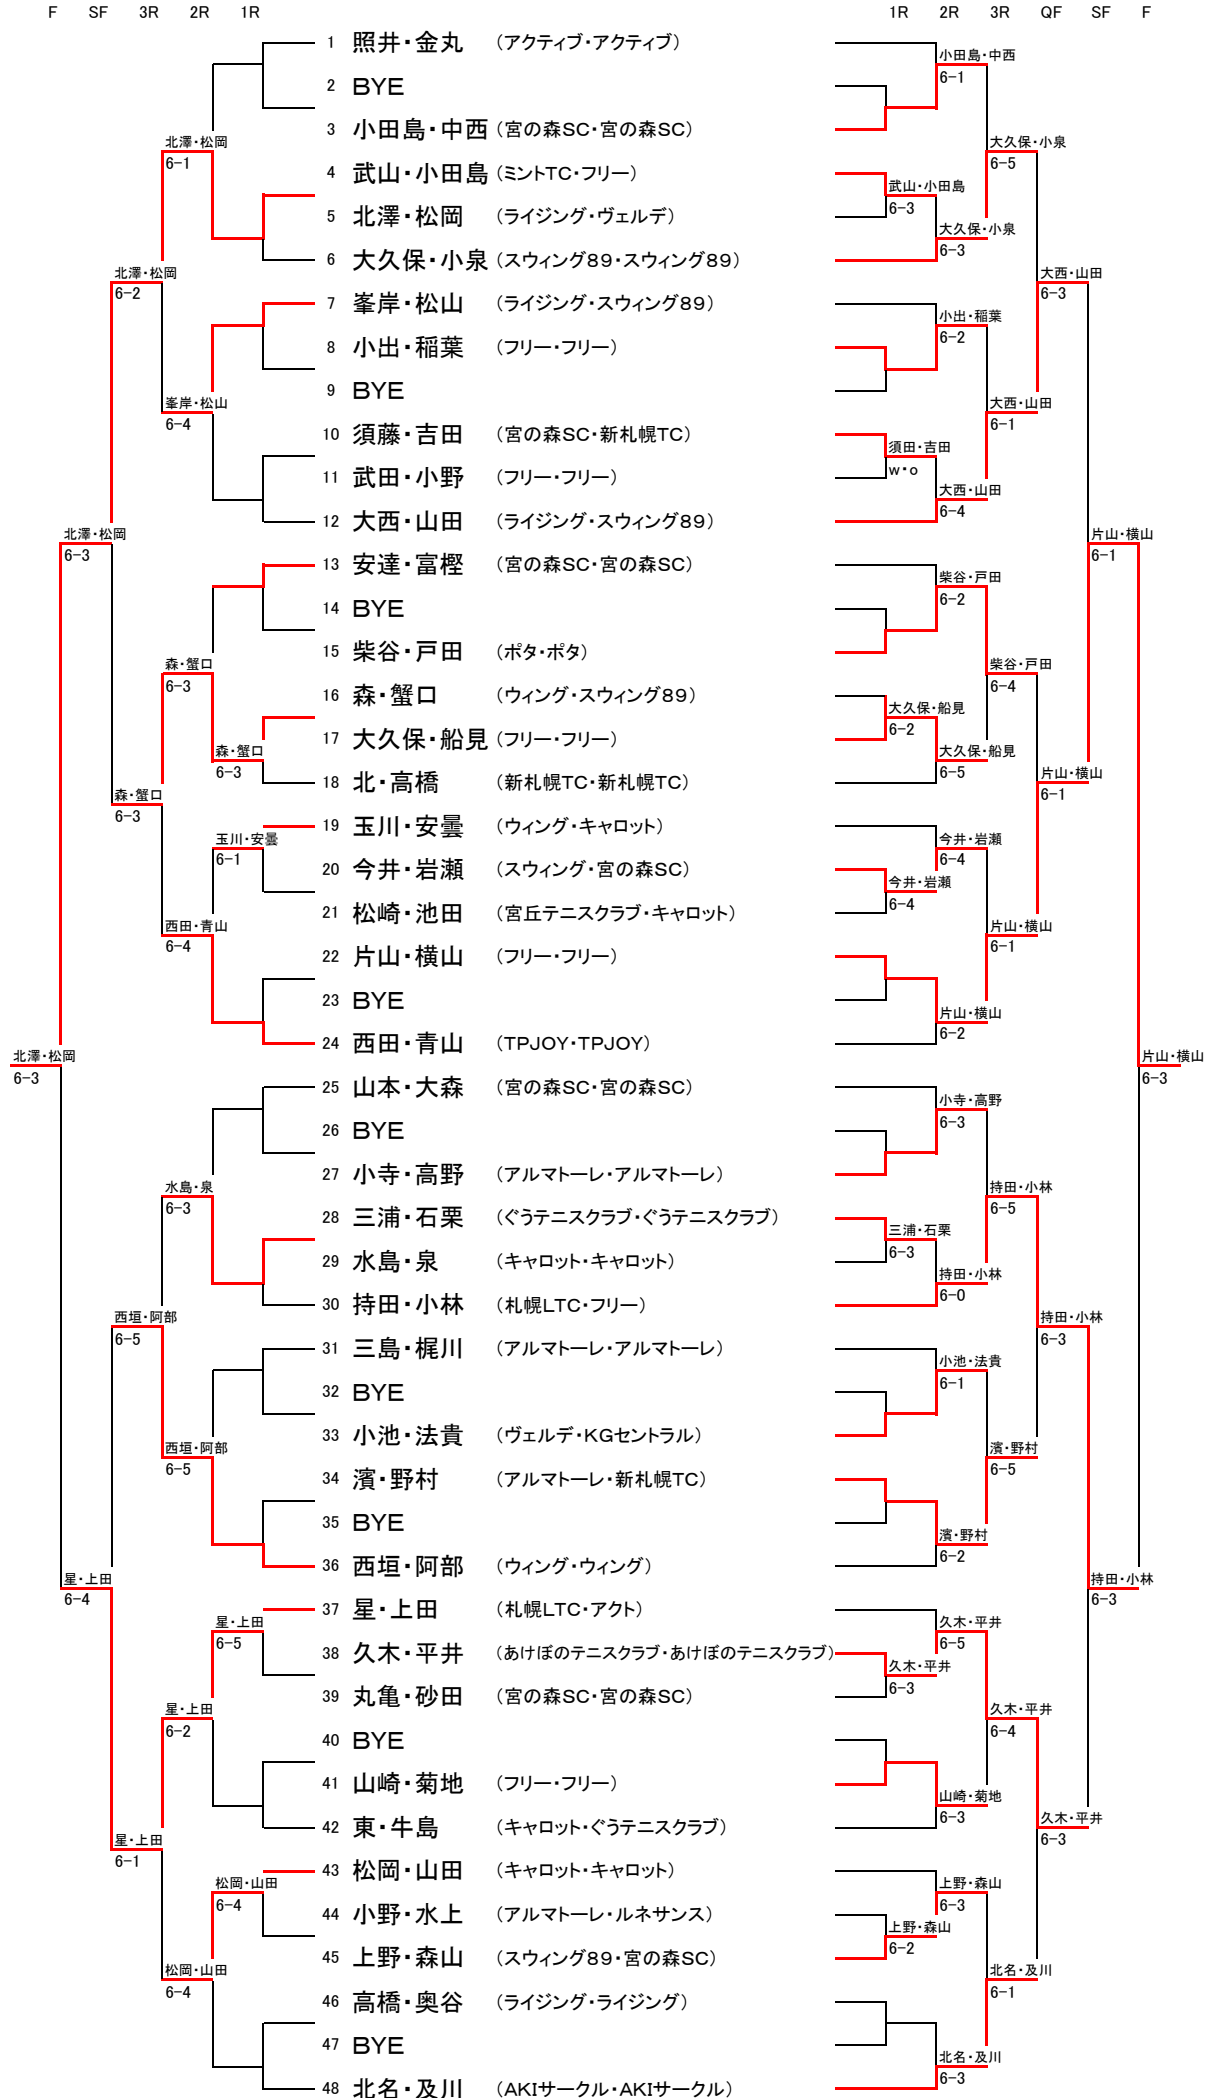

男子レギュラークラス

F SF 1R

1R QF SF F

2012 Soft Bank Prince cup

4月21日、22日 野幌総合運動公園

男子14歳クラス

	4位	3位	2位	1位
	飯田・板垣	鈴木・南	横山・櫻井	折登・岩見
飯田・板垣 (ウイング・ライジング)		2-6	0-6	0-6
鈴木・南 (NPTC・あけぼのテニスクラブ)	6-2		6-4	2-6
横山・櫻井 (ライジング・ライジング)	6-0	4-6		6-5
折登・岩見 (ライジング・ウイング)	6-0	6-2	5-6	

2012 Soft Bank Prince cup

4月21日、22日 野幌総合運動公園

女子オープンクラス

F SF 1R

1R QF SF F

2012 Soft Bank Prince cup

女子ビギナークラス

F SF 2R 1R

4月21, 22日野幌総合運動公園

2012 Soft Bank Prince cup

4月21, 22日野幌総合運動公園

女子レギュラークラス

2012 Soft Bank Prince cup

4月21日、22日 野幌総合運動公園

女子14歳クラス

	4位	1位	3位	2位
	今井・伊原	伊藤・小林	有吉・横山	照井・佐藤
今井・伊原 (スウィング89・スウィング89)		0-6	0-6	1-6
伊藤・小林 (宮丘テニスクラブ・宮丘テニスクラブ)	6-0		6-4	6-4
有吉・横山 (ライジング・ライジング)	6-0	4-6		2-6
照井・佐藤 (宮丘テニスクラブ・ウイング)	6-1	4-6	6-2	