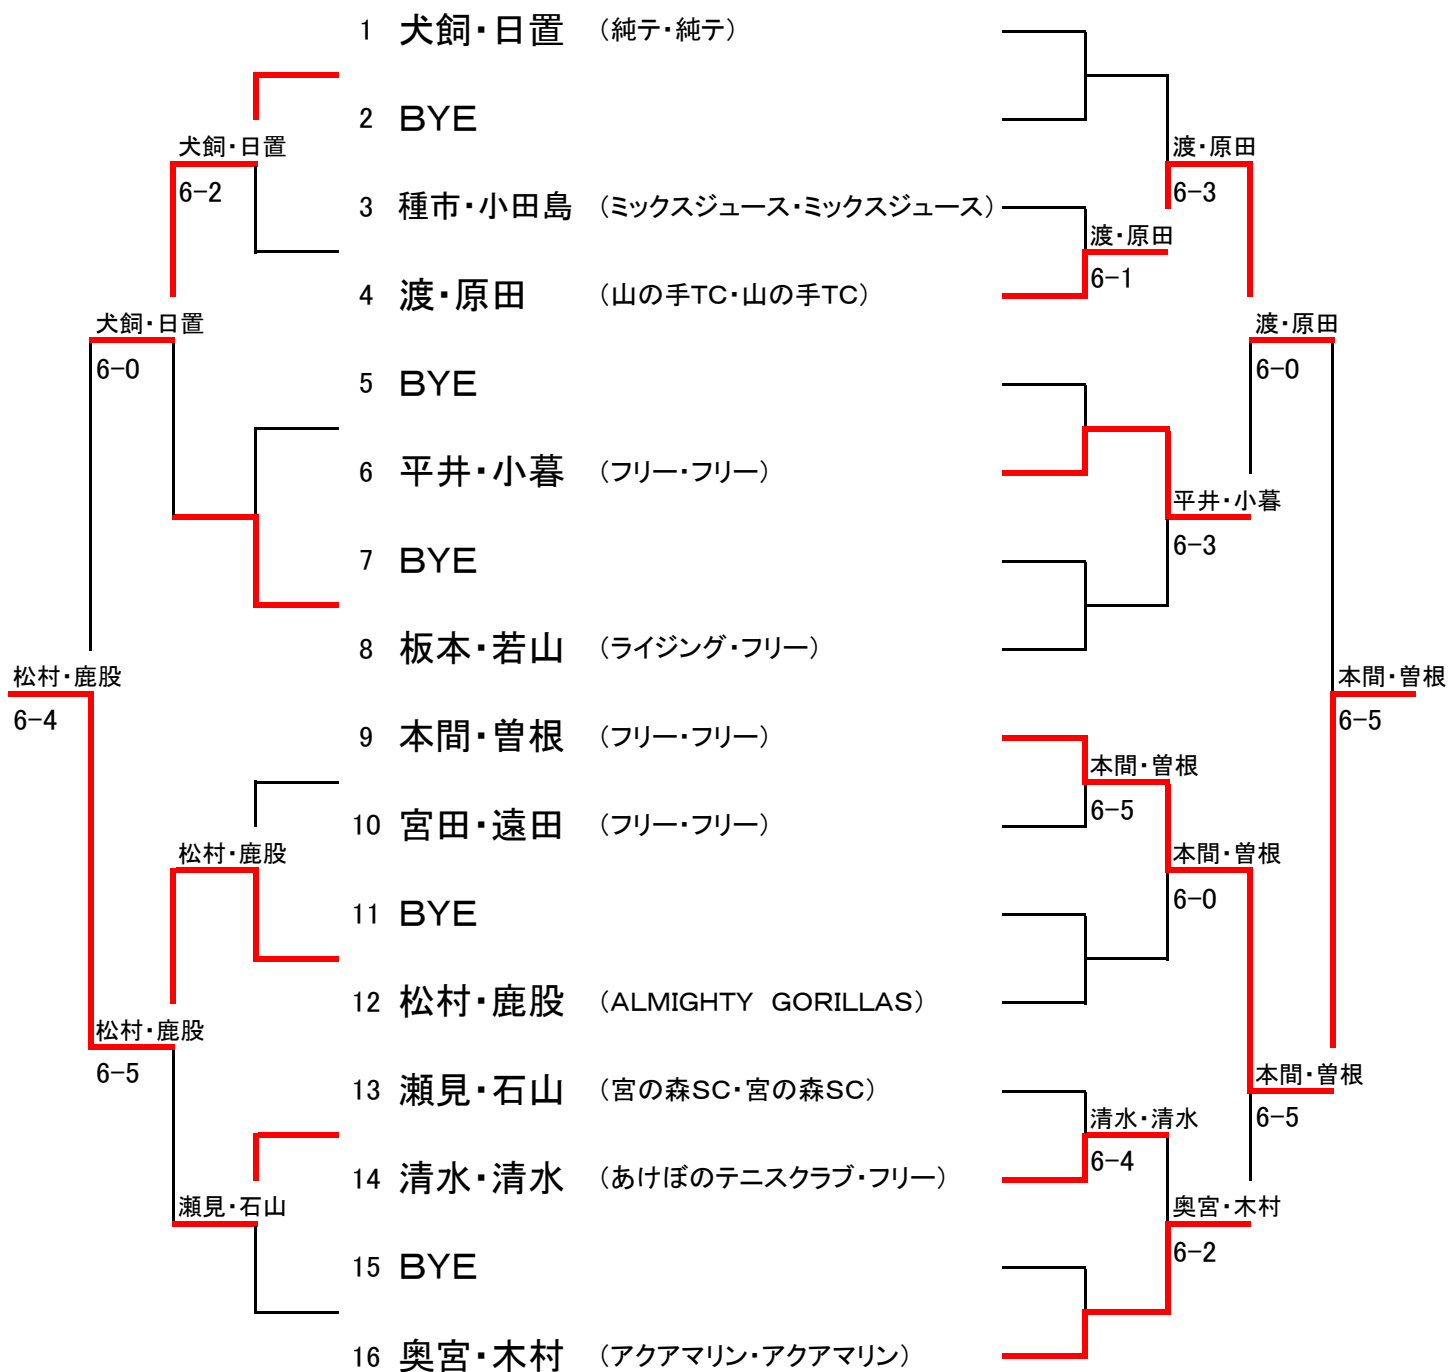

F SF 2R 1R

4月21日、22日 野幌総合運動公園

1R 2R QF SF F

2012 Soft Bank Prince cup

4月21日、22日 野幌総合運動公園

男子オープンクラス

2012 Soft Bank Prince cup

4月21日、22日 野幌総合運動公園

男子レギュラークラス

F SF 1R

1R QF SF F

2012 Soft Bank Prince cup

4月21日、22日 野幌総合運動公園

男子14歳クラス

	4位	3位	2位	1位
	飯田・板垣	鈴木・南	横山・櫻井	折登・岩見
飯田・板垣 (ウイング・ライジング)		2-6	0-6	0-6
鈴木・南 (NPTC・あけぼのテニスクラブ)	6-2		6-4	2-6
横山・櫻井 (ライジング・ライジング)	6-0	4-6		6-5
折登・岩見 (ライジング・ウイング)	6-0	6-2	5-6	