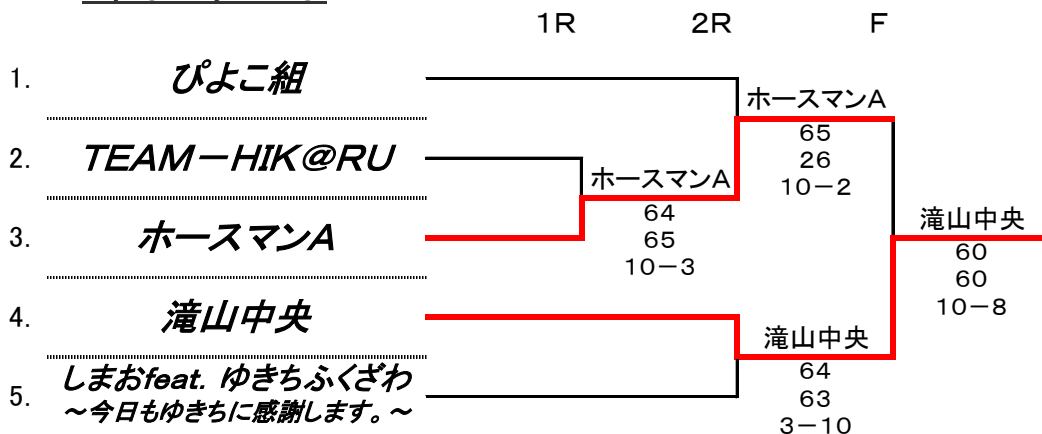

2014 prince cup 関東ブロック・神奈川会場

【順位別トーナメント】

試合方法：男子・女子ダブルス → 6ゲーム先取(ノード)

ミックスダブルス → 10ポイントマッチタイプブレーク

各対戦とも男子・女子ダブルス(同時進行)→ミックスダブルスの計3試合

1位トーナメント

2位トーナメント

3位トーナメント

2014 prince cup 関東ブロック・神奈川会場

【予選リーグ戦】

試合方法：6ゲーム先取(ノード)

試合順序：①1vs3 ②2vs3 ③1vs2

各対戦とも男子・女子ダブルス(同時進行)→ミックスダブルスの計3試合

Aブロック		1	2	3	勝敗	順位		
1	しまおfeat. ゆきちふくざわ ~今日もゆきちに感謝します。~	/	MD	56	MD	62	2-0	1
			WD	62	WD	36		
			MIX	60	MIX	60		
			勝敗	2-1	勝敗	2-1		
2	チーム33	/	MD	65	MD	36	0-2	3
			WD	26	WD	06		
			MIX	06	MIX	26		
			勝敗	1-2	勝敗	0-3		
3	KAS	/	MD	26	MD	63	1-1	2
			WD	63	WD	60		
			MIX	06	MIX	62		
			勝敗	1-2	勝敗	3-0		