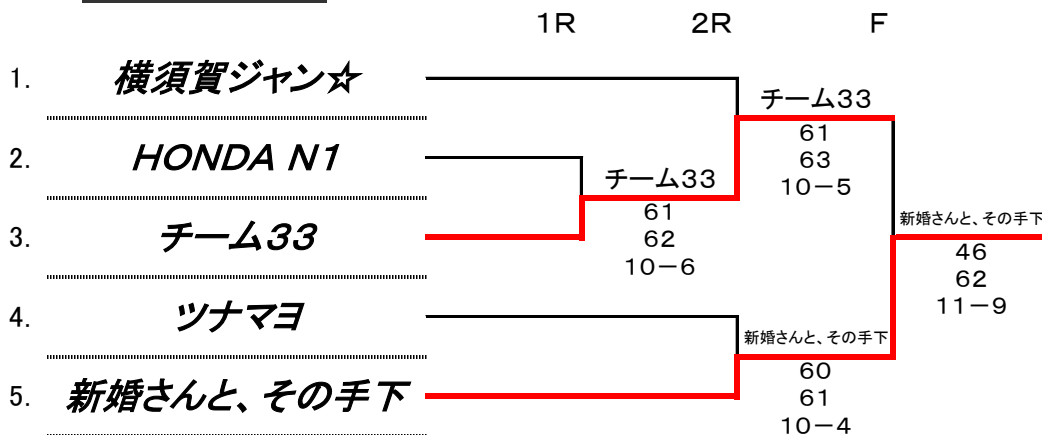

2014 prince cup 関東ブロック・神奈川会場

【順位別トーナメント】

試合方法：男子・女子ダブルス → 6ゲーム先取(ノード)

ミックスダブルス → 10ポイントマッチタイプブレーク

各対戦とも男子・女子ダブルス(同時進行)→ミックスダブルスの計3試合

1位トーナメント

2位トーナメント

3位トーナメント

2014 prince cup 関東ブロック・神奈川会場

【予選リーグ戦】

試合方法：6ゲーム先取(ノード)

試合順序：①1vs3 ②2vs3 ③1vs2

各対戦とも男子・女子ダブルス(同時進行)→ミックスダブルスの計3試合

Aブロック		1	2	3	勝敗	順位		
1	しまおfeat. ゆきちふくざわ ~今日もゆきちに感謝します。~	/	MD	56	MD	62	2-0	1
			WD	62	WD	36		
			MIX	60	MIX	60		
			勝敗	2-1	勝敗	2-1		
2	チーム33	/	MD	65	MD	36	0-2	3
			WD	26	WD	06		
			MIX	06	MIX	26		
			勝敗	1-2	勝敗	0-3		
3	KAS	/	MD	26	MD	63	1-1	2
			WD	63	WD	60		
			MIX	06	MIX	62		
			勝敗	1-2	勝敗	3-0		