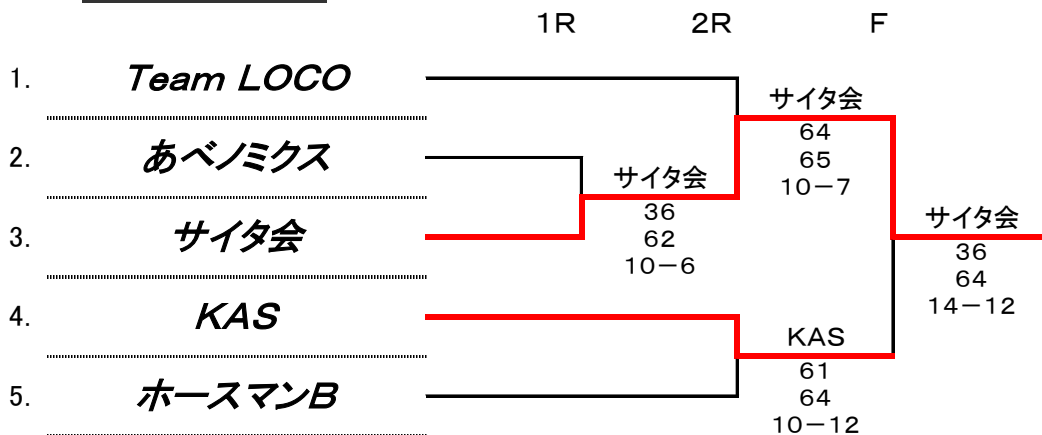

2014 prince cup 関東ブロック・神奈川会場

【順位別トーナメント】

試合方法：男子・女子ダブルス → 6ゲーム先取(ノード)

ミックスダブルス → 10ポイントマッチタイプブレーク

各対戦とも男子・女子ダブルス(同時進行)→ミックスダブルスの計3試合

1位トーナメント

2位トーナメント

3位トーナメント

2014 prince cup 関東ブロック・神奈川会場

【予選リーグ戦】

試合方法：6ゲーム先取(ノード)

試合順序：①1vs3 ②2vs3 ③1vs2

各対戦とも男子・女子ダブルス(同時進行)→ミックスダブルスの計3試合

Aブロック		1	2	3	勝敗	順位		
1	しまおfeat. ゆきちふくざわ ~今日もゆきちに感謝します。~	/	MD	56	MD	62	2-0	1
			WD	62	WD	36		
			MIX	60	MIX	60		
			勝敗	2-1	勝敗	2-1		
2	チーム33	/	MD	65	MD	36	0-2	3
			WD	26	WD	06		
			MIX	06	MIX	26		
			勝敗	1-2	勝敗	0-3		
3	KAS	/	MD	26	MD	63	1-1	2
			WD	63	WD	60		
			MIX	06	MIX	62		
			勝敗	1-2	勝敗	3-0		