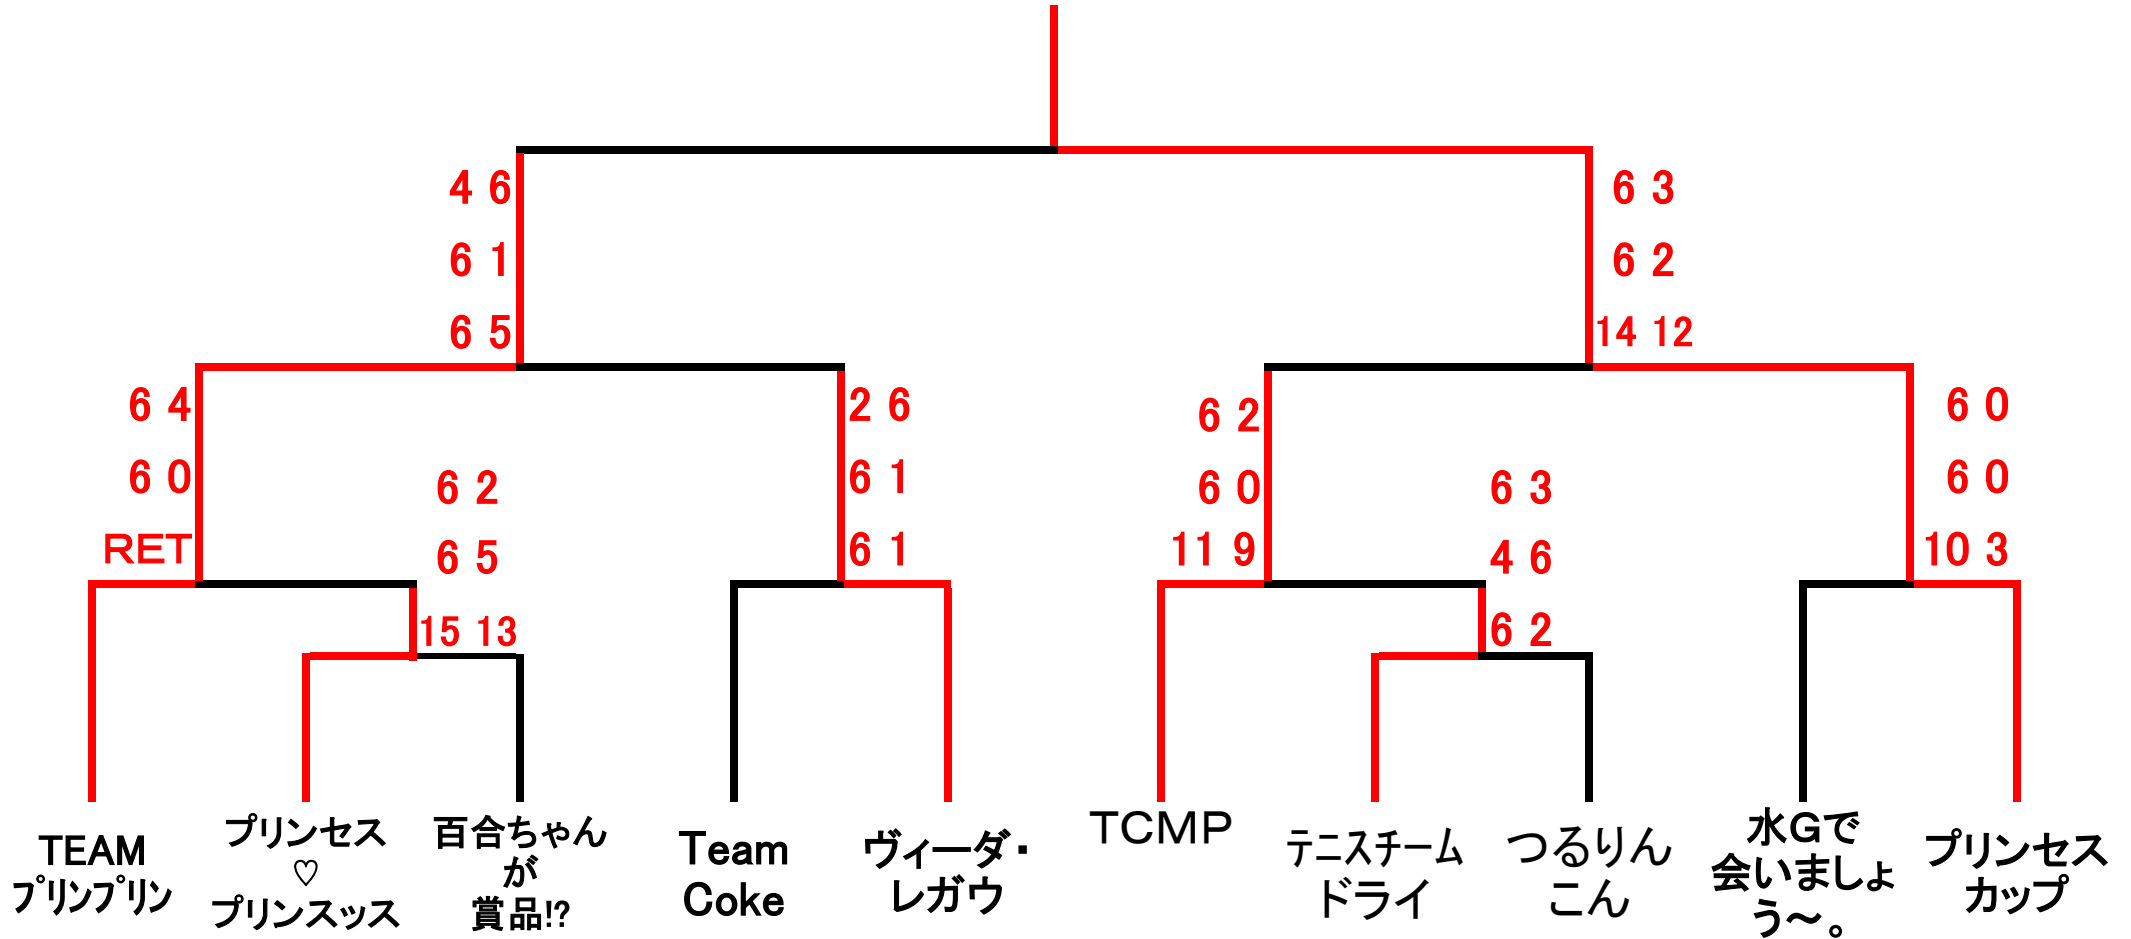

Eブロック		Team Coke	シバクラPチーム	TEAM. E	つるりんこん	結果
1	Team Coke		2-1 6-2.2-6.6-1	3-0 6-0.6-1.6-2		1
2	シバクラPチーム	1-2 2-6.6-2.1-6			1-2 3-6.6-1.4-6	3
3	TEAM. E	0-3 0-6.1-6.2-6			0-3 3-6.2-6.3-6	4
4	つるりんこん		2-1 6-3.1-6.6-4	3-0 6-3.6-2.6-3		2

1位、2位トーナメント

プリンセスカップ

6-3.6-2.10-8