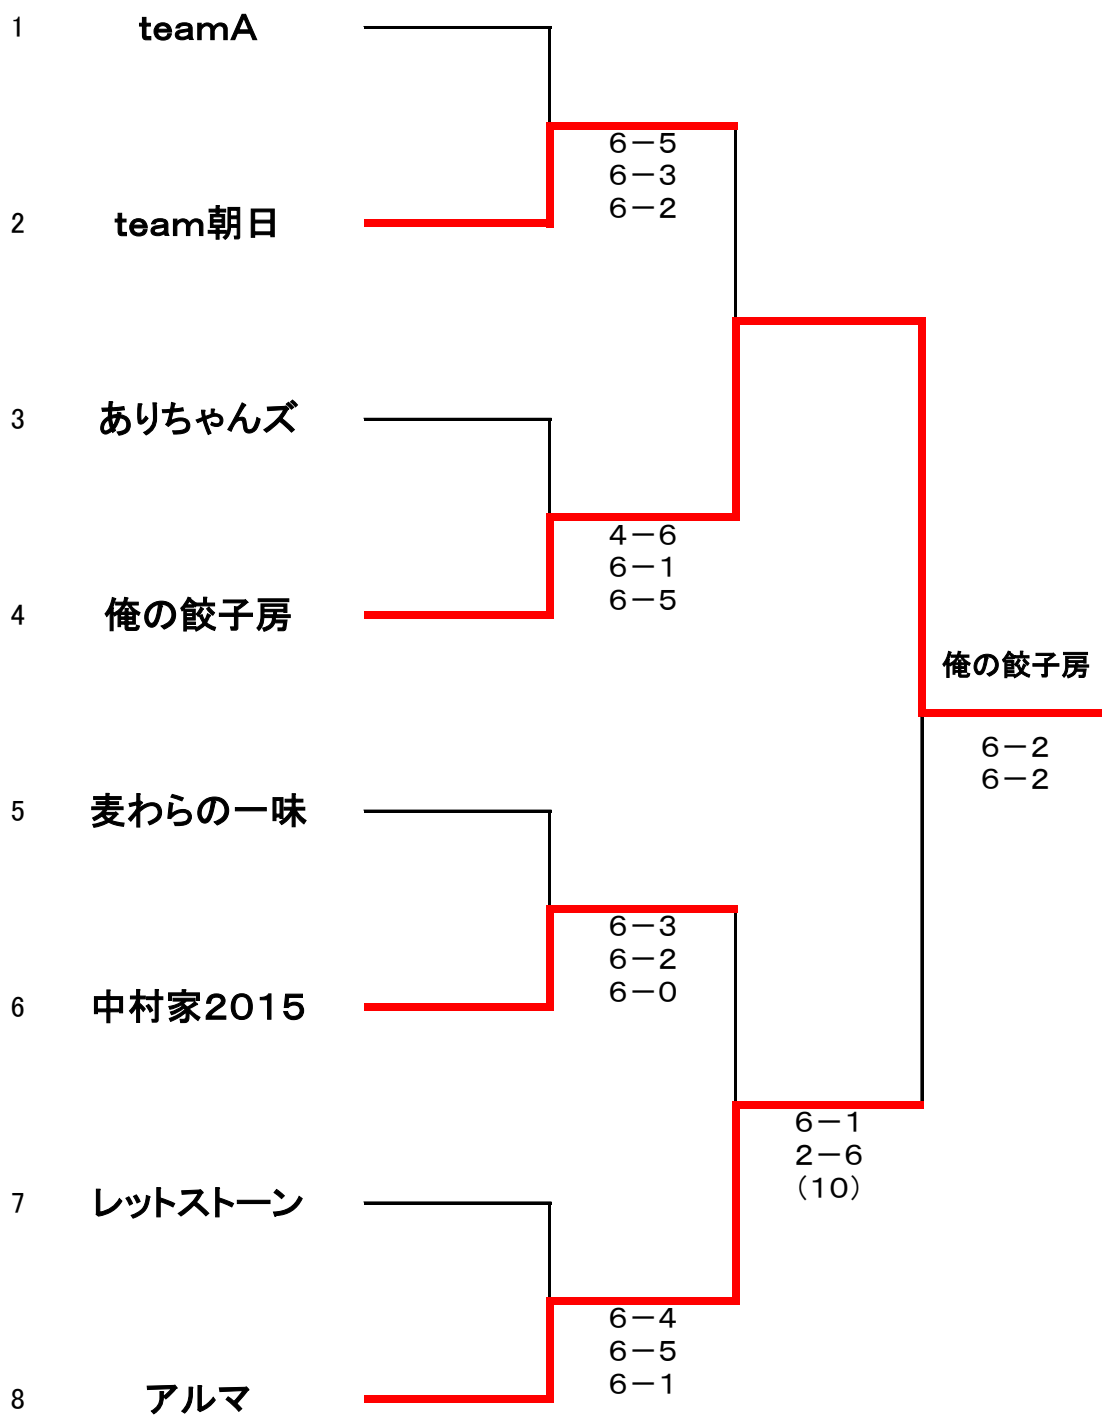

Eブロック

				勝点	順位
1	ひがたい倶楽部		2-6 4-6 0-6	0	3
2	チームマックス	6-2 6-4 6-0		1	2
3	麦わらの一味	6-3 6-0 6-1	6-5 6-4 5-6	2	1

Fブロック

				勝点	順位
1	モカ		4-6 6-4 5-6	0	3
2	中村家2015	6-4 4-6 6-5		2	1
3	純テ	6-4 6-0 2-6	4-6 6-3 6-5	1	2

Gブロック

				勝点	順位
1	とにかく明るい栄村		6-1 4-6 4-6	0	3
2	puzzle	1-6 6-4 6-4		1	2
3	レットストーン	1-6 6-2 6-5	6-4 6-5 6-1	2	1

Hブロック

				勝点	順位
1	パティスリーラパン		6-0 3-6 5-6	0	3
2	Crack of Dawn	0-6 6-3 6-5		1	2
3	アルマ	6-3 6-0 6-2	6-1 6-3 6-0	2	1

2015 Prince cup 1位トーナメント