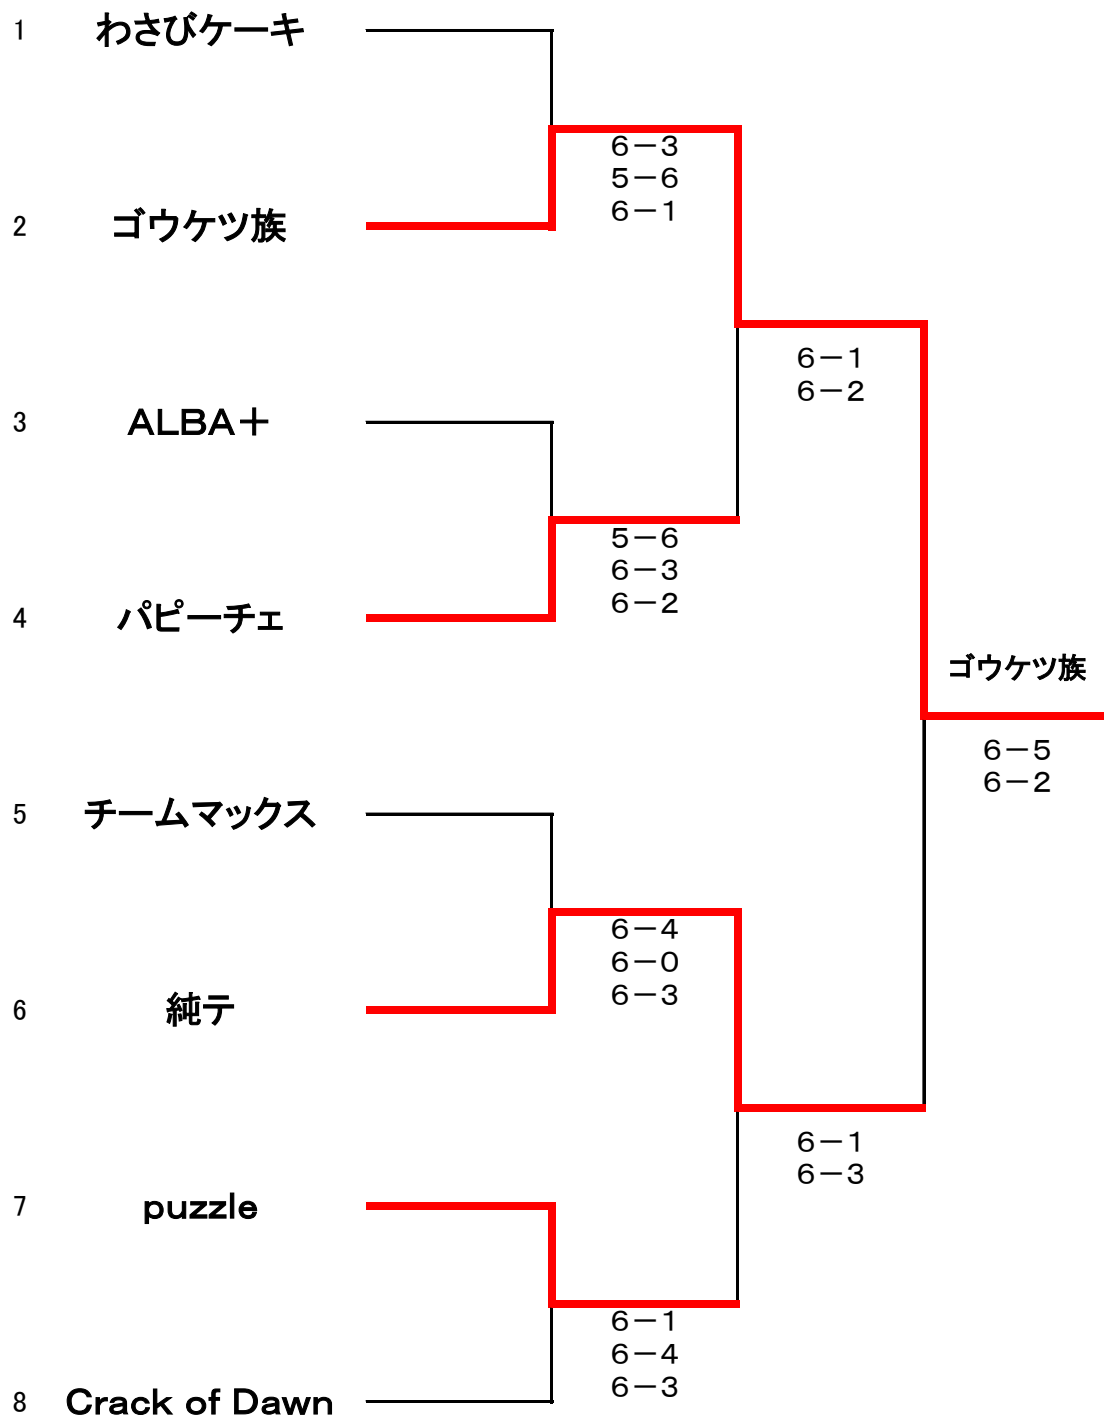

2015 Prince cup 2位トーナメント