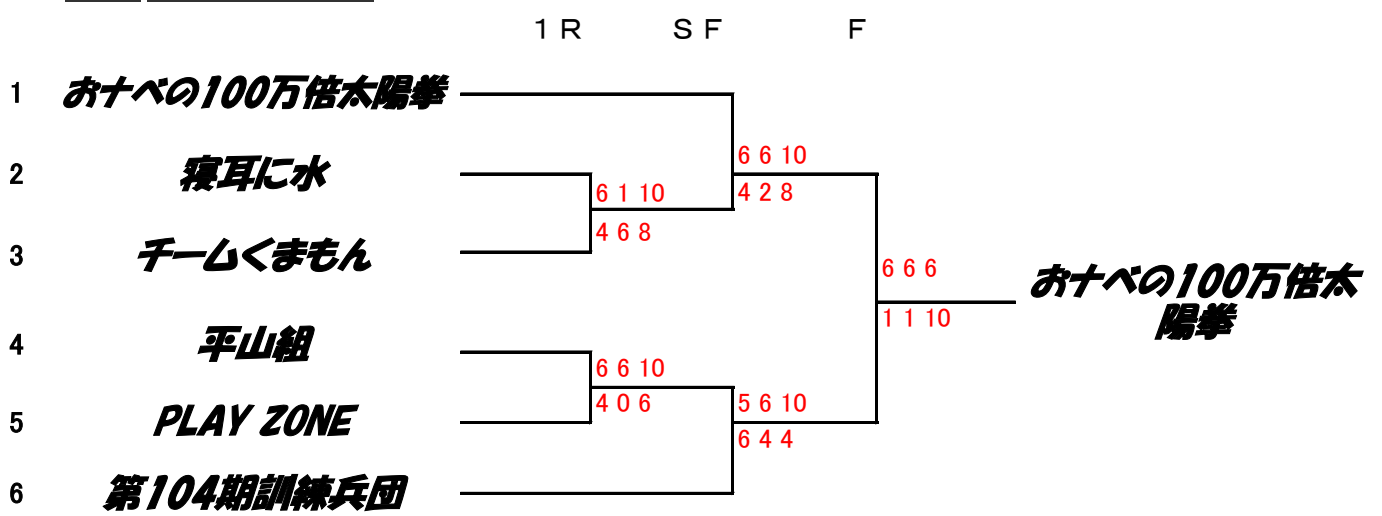

2015 prince cup 香川 会場

【順位別 トーナメント】

1位 トーナメント

2位 トーナメント

3位 トーナメント