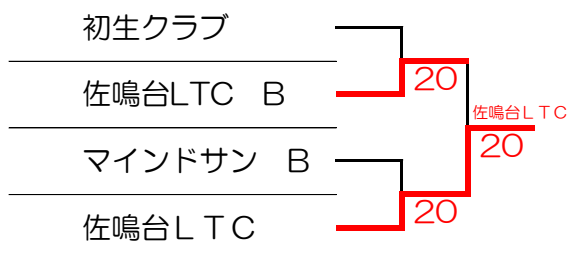

		5	6	7	8	順位
5	Team寄せ鍋		30	30	21	1
6	O.K. all right	03		30	03	3
7	初生クラブ	03	03		03	4
8	おじさんと5人の20代	12	30	30		2

		13	14	15	16	順位
13	サーラスポーツ		30	30	21	1
14	佐鳴台LTC B	03		03	03	4
15	袋井クラウン	03	30		12	3
16	ビボーン	12	30	21		2

順位別トーナメント

※順位別トーナメント…1セットマッチノードバンテージ
 ※1位 2位トーナメント準決勝 決勝のみ1セットマッチ (デュースあり)

1位 2位トーナメント

3位トーナメント

4位トーナメント

2016 PRINCE CUP

<チームリスト>

チーム名	選手名
浜松信用金庫	齋藤 記通
	篠ヶ瀬 諒
	古橋 弘章
	安田 翔一
	砂山 千尋
	小杉 悠実
	山口 恵実
	増子 実里
みかわの子	片岡 茂樹
	村上 隆司
	金澤 啓治
	牧野 仁志
	鈴木 真弓
	杉浦 彰子
	森 久枝
O.K. all right	鈴木 之久
	山田 貴大
	植手 芳樹
	加藤 志保
	上田 文香
	山本 八重子
おじさんと5人の20代	中村 尚之
	森田 佑輝
	森 悠人
	小山 幸希
	八木 吟
てにきち	近藤 碧
	辻村 有佑
	鷺見 達治
	武藤 孝平
	西見 正史
	春田 佳生
	鷺見 ゆき
	武藤 良美
西見 悠子	
Team寄せ鍋	奥田 良太
	井上 敬介
	小渡 博美
	長尾 成美
	高橋 祐恵
	小渡 ちなみ
佐鳴台LTC	
	鈴木 遥斗
	中村 響
	内山 晃
	小池 真歩
	今村 果琳
権田 笑奈	
初生クラブ	
	井口 正章
	青島 健
	岩城 慶伍
	村松 明美
	本田 奈津子
伊藤 文江	

チーム名	選手名
チーム KATSUMATA	勝間田 恭兵
	館 佑樹
	坪井 浩司
	上野 陽祐
	木代 縁
	吉川 弘野
	川口 瞳
	坪井 彩花
WishTC-B	坂井 滋紀
	鈴木 啓剛
	川合 浩平
	島津 慶
	小澤 麻由美
	坂井 いず美
	川合 友梨亜
	島津 摩紀
ビボーン	新牧 幸司
	高橋 太一
	多胡 直弥
	高田 千奈美
	小原 由紀子
	高林 有香
袋井クラウン	名波 新悟
	大橋 正徳
	村松 雅也
	内山 明美
	大西 裕子
	前橋 明美
マインドサン B	生熊 信人
	宇津山 恵介
	川口 航平
	村松 京子
	藤石 正美
	前畑 芳美
マインドサン	池谷 拓実
	乗田 雄造
	巽 直俊
	池谷 瑞枝
	伊原 祐子
	大久保 良乃
佐鳴台LTC B	牧野 謙一
	小川 清貴
	大月 寛郎
	白崎 直彦
	代原 晃子
	村上 美幸
沓掛 有紀子	
サーラスポーツ	山下 広祐
	加藤 大輝
	佐藤 直也
	齋藤 政明
	三田 智美
	大野 美樹
	吉見 裕子