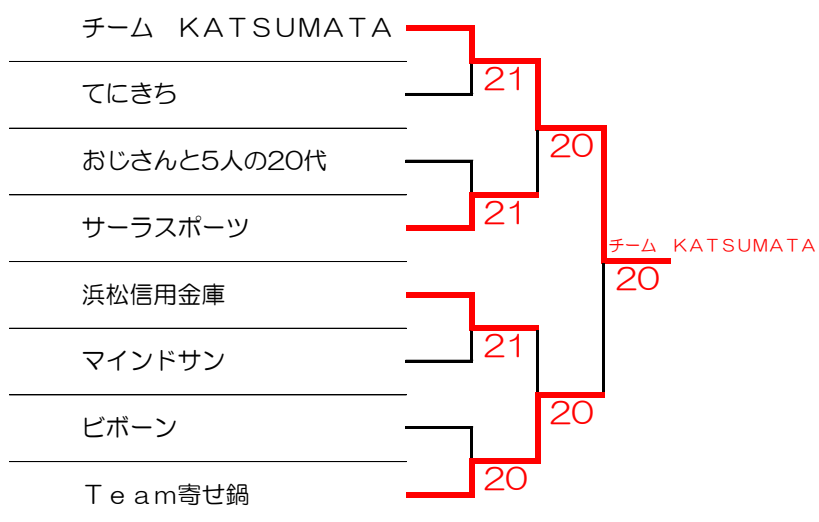

2016 PRINCE CUP

団体戦

予選リーグ

練習コート9:00~9:15

試合開始 9:20

※予選リーグ…1セットマッチ ノードバンテージ

		1	2	3	4	順位
1	チーム KATSUMATA		30	21	30	1
2	佐鳴台LTC	03		12	12	4
3	マインドサン	12	21		21	2
4	WishTC-B	03	21	12		3

		9	10	11	12	順位
9	てにきち		21	21	12	2
10	マインドサン B	12		12	12	4
11	みかわの子	12	21		12	3
12	浜松信用金庫	21	21	21		1

		5	6	7	8	順位
5	Team寄せ鍋		30	30	21	1
6	O.K. all right	03		30	03	3
7	初生クラブ	03	03		03	4
8	おじさんと5人の20代	12	30	30		2

		13	14	15	16	順位
13	サーラスポーツ		30	30	21	1
14	佐鳴台LTC B	03		03	03	4
15	袋井クラウン	03	30		12	3
16	ビボーン	12	30	21		2

順位別トーナメント

※順位別トーナメント…1セットマッチノードバンテージ
 ※1位 2位トーナメント準決勝 決勝のみ1セットマッチ (デュースあり)

1位 2位トーナメント

3位トーナメント

4位トーナメント

2016 PRINCE CUP

<チームリスト>

チーム名	選手名
浜松信用金庫	齋藤 記通
	篠ヶ瀬 諒
	古橋 弘章
	安田 翔一
	砂山 千尋
	小杉 悠実
	山口 恵実
	増子 実里
みかわの子	片岡 茂樹
	村上 隆司
	金澤 啓治
	牧野 仁志
	鈴木 真弓
	杉浦 彰子
	森 久枝
O.K. all right	鈴木 之久
	山田 貴大
	植手 芳樹
	加藤 志保
	上田 文香
	山本 八重子
おじさんと5人の20代	中村 尚之
	森田 佑輝
	森 悠人
	小山 幸希
	八木 吟
てにきち	近藤 碧
	辻村 有佑
	鷺見 達治
	武藤 孝平
	西見 正史
	春田 佳生
	鷺見 ゆき
	武藤 良美
西見 悠子	
Team寄せ鍋	奥田 良太
	井上 敬介
	小渡 博美
	長尾 成美
	高橋 祐恵
	小渡 ちなみ
佐鳴台LTC	
	鈴木 遥斗
	中村 響
	内山 晃
	小池 真歩
	今村 果琳
権田 笑奈	
初生クラブ	
	井口 正章
	青島 健
	岩城 慶伍
	村松 明美
	本田 奈津子
伊藤 文江	