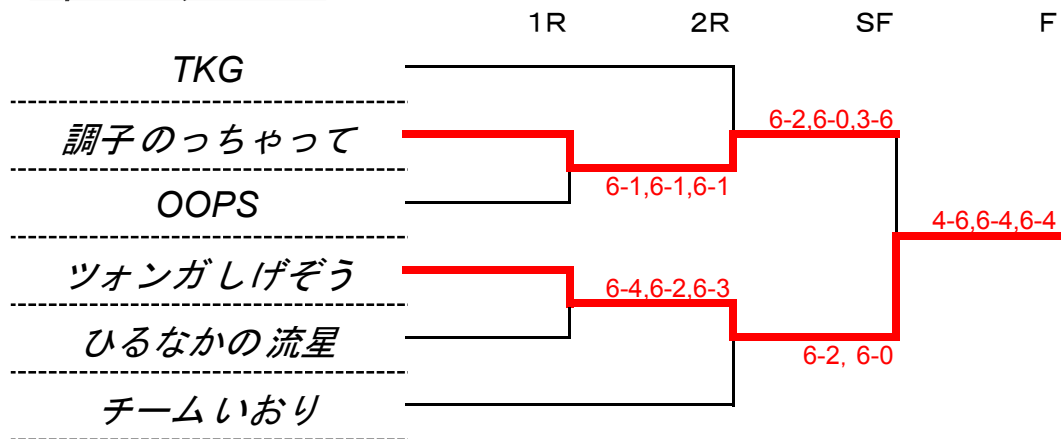

2017 prince cup 京滋 会場

【順位別 トーナメント】

1位トーナメント