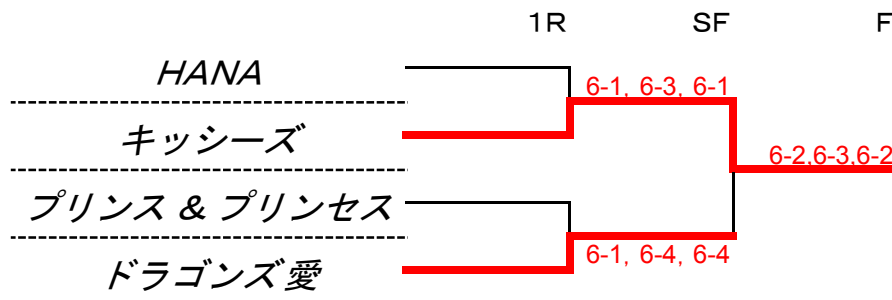

2017 prince cup 京滋 会場

【順位別 トーナメント】

1位トーナメント

2位トーナメント

3位トーナメント